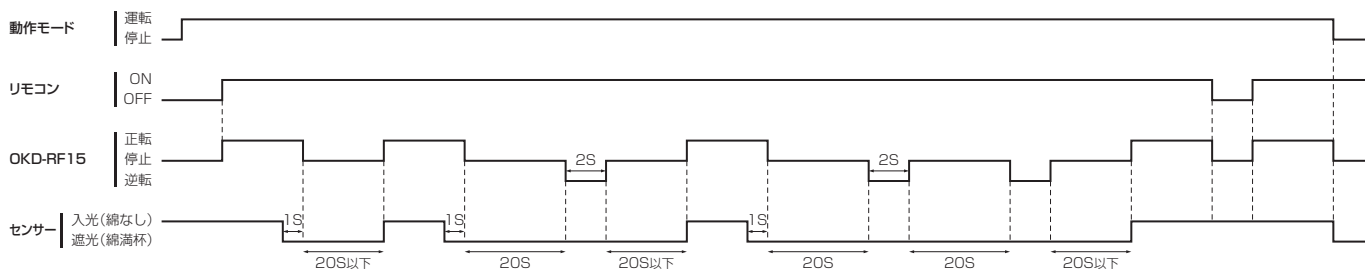

■二股非常停止スイッチ、リモコン、200Vコンセントを接続します。

■解綿機のリモコンコードをOKD-RF15のリモコンコンセントに接続します。

■解綿機の非常停止スイッチは使用しません。

運転方法

[通常]

※解綿機の本体/リモコンはリモコン側で、リモコンで操作してください。

①袋から出したロックウールをシュートに載せ第1カッターに当たる位置にセットしてください。

②手動→正転で解綿機に適当な量を送ってください。

③連動にすると、リモコンの運転停止で解綿機と連動します。

[逆転]

手動→逆転で第1・第2カッターが逆転します。異常な詰まり等で正転が難しくなった時は逆転させてください。

動作タイムチャート

トラブルシューティング

- スイッチを入れても動作しない …… 電源を確認してください。解綿機の電源に異常がないか確認してください。二股非常停止スイッチの接続を確認してください。センサーが汚れていないか確認してください。
- インバーター異常ランプが点灯している …… 動作モード〈停止〉でインバーターエラーをリセットして異常ランプを消灯してください。