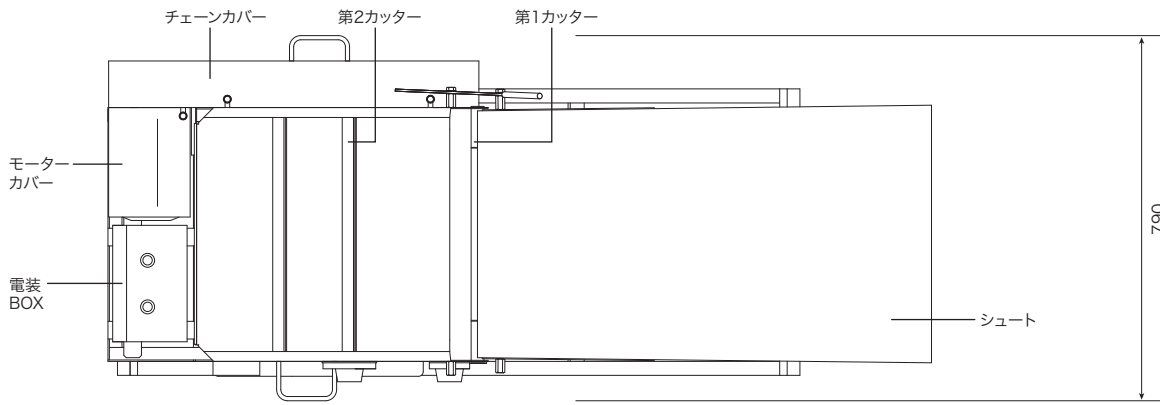

■ロックウールフィーダー OKD-RF15 仕様表

動 力	0.4kw-4P
変速方式	インバーター
供給量	連続運転時 最大約15kg/分
電源電圧	三相 AC200V
定 格	インバーター出力定格 2.4A
寸 法	幅790×奥行1,815×高さ460mm
重 量	75kg
適応機種	OKD-75・OKD-75N

商品改善のために、予告なく仕様を変更する場合があります。

各部名称(本体)

各部名称(制御盤)