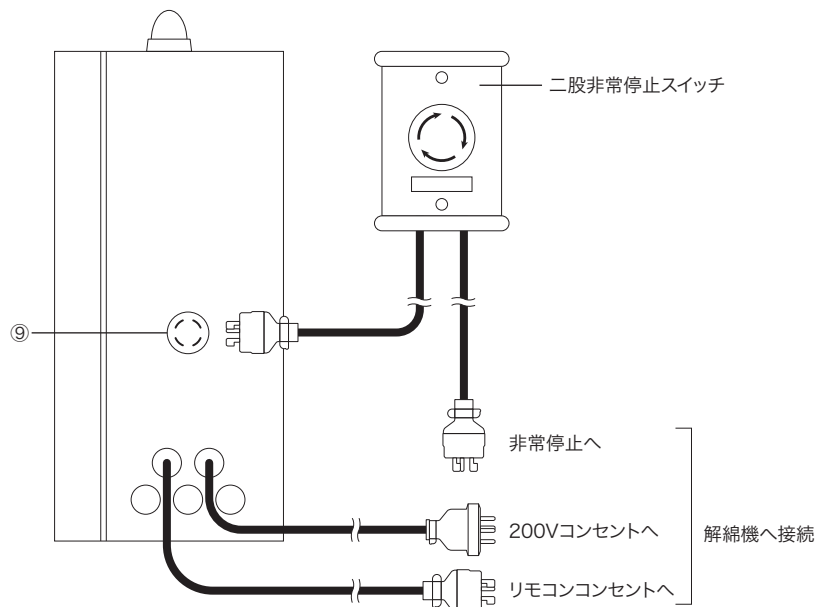

■ロックウールフィーダー OKD-RF15 仕様表

動 力	0.4kw-4P
変速方式	インバーター
供給量	連続運転時 最大約15kg/分
電源電圧	三相 AC200V
定 格	インバーター出力定格 2.4A
寸 法	幅790×奥行1,815×高さ460mm
重 量	75kg
適応機種	OKD-75・OKD-75N

商品改善のために、予告なく仕様を変更する場合があります。

各部名称(本体)

各部名称(制御盤)

- | | | |
|--------------|------------|-----------------|
| ①動作モード 停止/運転 | ④回転スピード | ⑦インバーター異常ランプ(橙) |
| ②運転モード 手動/連動 | ⑤リモコンコンセント | ⑧運転中点灯ランプ(緑) |
| ③手動モード 逆転/正転 | ⑥200Vコンセント | ⑨非常停止スイッチ用コンセント |

設置・接続方法