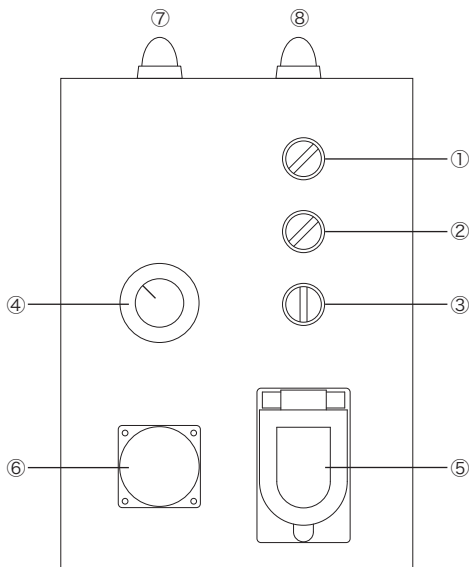

■ロックウールフィーダー OKD-RF15 仕様表

動 力	0.4kw-4P
変速方式	インバーター
供給量	連続運転時 最大約15kg/分
電源電圧	三相 AC200V
定 格	インバーター出力定格 2.4A
寸 法	幅790×奥行1,815×高さ460mm
重 量	75kg
適応機種	OKD-75・OKD-75N

商品改善のために、予告なく仕様を変更する場合があります。

各部名称(本体)

各部名称(制御盤)

- | | | |
|--------------|------------|-----------------|
| ①動作モード 停止/運転 | ④回転スピード | ⑦インバーター異常ランプ(橙) |
| ②運転モード 手動/連動 | ⑤リモコンコンセント | ⑧運転中点灯ランプ(緑) |
| ③手動モード 逆転/正転 | ⑥200Vコンセント | ⑨非常停止スイッチ用コンセント |

設置・接続方法