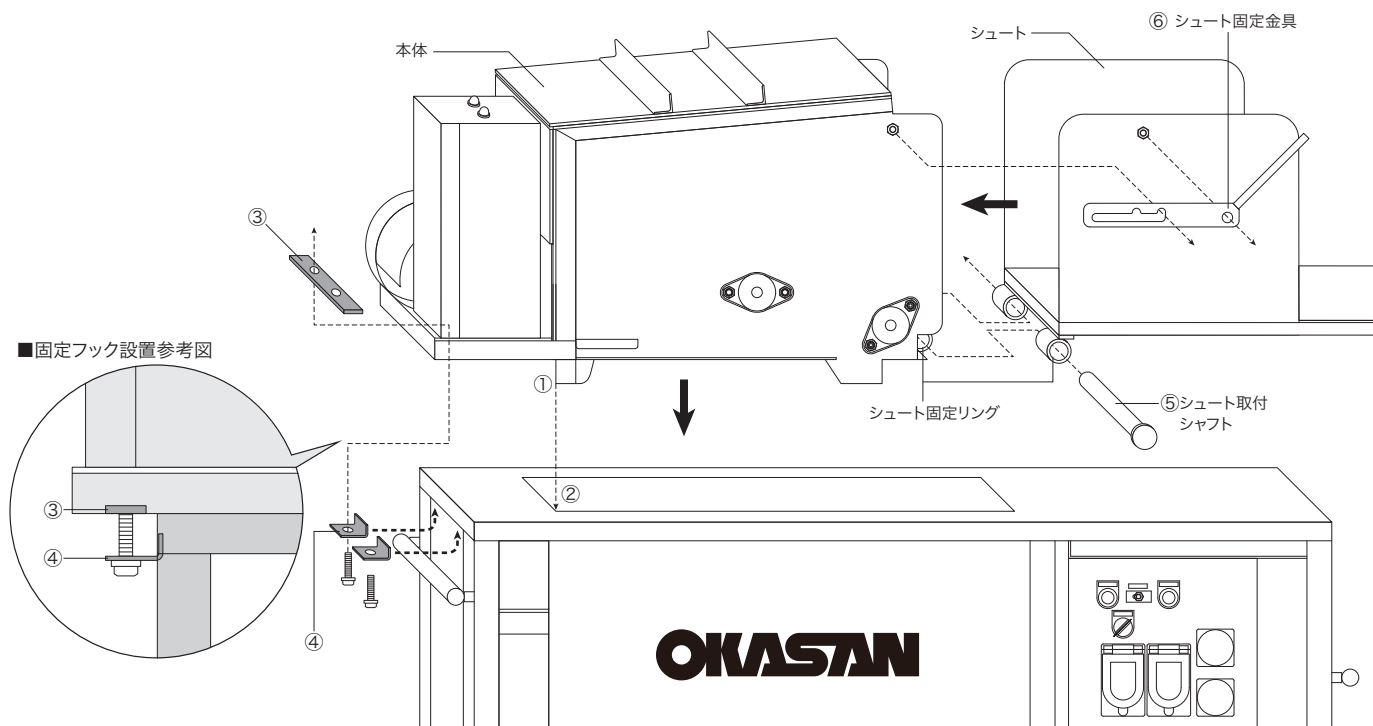

設置・接続方法

■固定フック設置参考図

■OKD-RF15本体の①を解綿機開口部の端②に合わせてセットし、③・④の固定フックで固定してください。③はOKD-RF15の中へセットし、④はフック部を解綿機本体に引っ掛けてネジ止めます。(固定フック設置参考図参照)

■本体とシュートのシュート固定リングが重なるようにセットして、⑤のシュート取付シャフトを差し込んで固定し、⑥のシュート固定金具でシュートを好みの角度に調整し固定します。

■二股非常停止スイッチ、リモコン、200Vコンセントを接続します。

■解綿機のリモコンコードをOKD-RF15のリモコンコンセントに接続します。

■解綿機の非常停止スイッチは使用しません。

運転方法

[通常]

※解綿機の本体/リモコンはリモコン側で、リモコンで操作してください。

①袋から出したロックウールをシュートに載せ第1カッターに当たる位置にセットしてください。

②手動→正転で解綿機に適当な量を送ってください。

③連動にすると、リモコンの運転停止で解綿機と連動します。

[逆転]

手動→逆転で第1・第2カッターが逆転します。異常な詰まり等で正転が難しくなった時は逆転させてください。