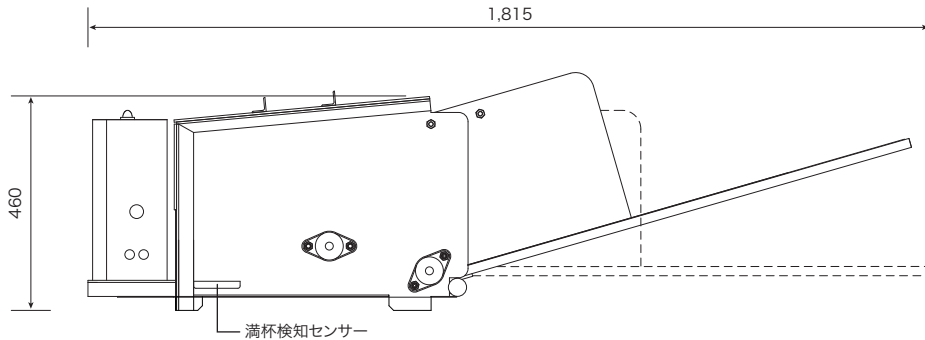

■ロックウールフィーダー OKD-RF15 仕様表

動 力	0.4kw-4P
変速方式	インバーター
供給量	連続運転時 最大約15kg/分
電源電圧	三相 AC200V
定 格	インバーター出力定格 2.4A
寸 法	幅790×奥行1,815×高さ460mm
重 量	75kg
適応機種	OKD-75・OKD-75N

商品改善のために、予告なく仕様を変更する場合があります。

各部名称(本体)

各部名称(制御盤)