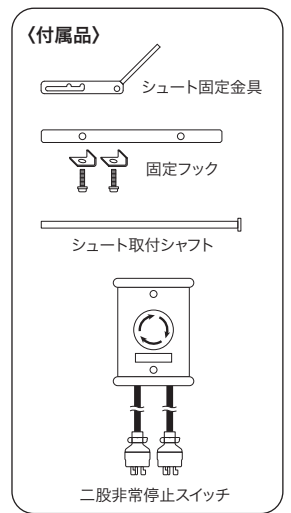

警告

重大な事故の原因となります。

- ①制御盤などの電気部品に水などがかからない様に注意してください。
- ②分解したままで機械の運転は行わないでください。回転部や発熱部分に触れると非常に危険です。
- ③仕様以外の電源電圧を印加しないでください。

注意

ケガや本体破損、物品破損の原因となります。

- ①本製品を落下させたり強い衝撃を与えないでください。
- ②保管は屋内の水のかからないところ、結露しないところで保管してください。
- ③二股非常停止スイッチを接続せずに使用しないでください。

■ロックウールフィーダー OKD-RF15 仕様表

動 力	0.4kw-4P
変速方式	インバーター
供給量	連続運転時 最大約15kg/分
電源電圧	三相 AC200V
定 格	インバーター出力定格 2.4A
寸 法	幅790×奥行1,815×高さ460mm
重 量	75kg
適応機種	OKD-75・OKD-75N

商品改善のために、予告なく仕様を変更する場合があります。

各部名称(本体)

各部名称(制御盤)