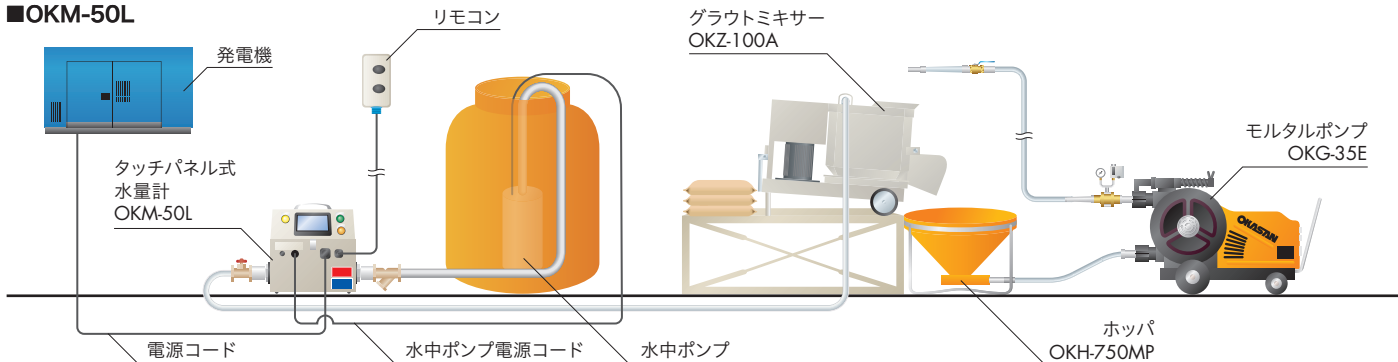

仕様

■タッチパネル式水量計 OKM-50L/OKM-200L

型番	OKM-50L	OKM-200L
適応流体	清水(導電率50μS/cm以上)	清水(導電率5μS/cm以上)
測定流速範囲	最小10.0~最大50.0L/分	最小50.0~最大200.0L/分
流体温度	0~60°C(凍結不可)	
耐圧	1.0MPa	
電動弁開閉時間	4.6秒:50Hz 3.8秒:60Hz	10.0秒:50Hz 8.5秒:60Hz
接続口径	25Aメスネジ	40Aオスネジ
表示分解能	0.01L	
検査成績書判定精度	検査量 10L20L時 $\pm$2.0%以下 of RS 検査量 30L40L50L時 $\pm$1.0%以下 of RS	$\pm$1.0%以下 of 設定値 ※1
設定値	最小5.0~最大100.0L	最小25.00~最大1000.00L
最大積算値	999.99L	9999.99L
ロギング設定回数	1~2,000回	
インターフェース	SD規格準拠SD/SDHC(最大32GBまで)	
電源電圧	AC100V 50/60Hz	三相AC200V 50/60Hz
消費電力	50W以下(水中ポンプ除く)	
水中ポンプ用電源	AC100V 1.5kW以下	AC200V 0.75kW以下
使用周囲温度	0~50°C	
使用周囲湿度	35~85%RH(結露しないこと)	
保存周囲温度	-20~60°C	
保存周囲湿度	10~90%RH(結露しないこと)	
寸法	幅325×奥行300×高さ390mm(配管部除く)	幅500×奥行250×高さ545mm(配管部除く)
重量	15.5kg	35.0kg
付属品	●リモコンコード RC-J-10M ●OKM-50L用電源ケーブル 10m	●リモコンコード RC-J-10M ●OKM-200L用電源ケーブル 10m ●無線リモコン OKR-100M-2P ●コネクタボディ付引込コード

※1 測定時間が35秒以上になるように流速を調整してください

システム例

■OKM-50L