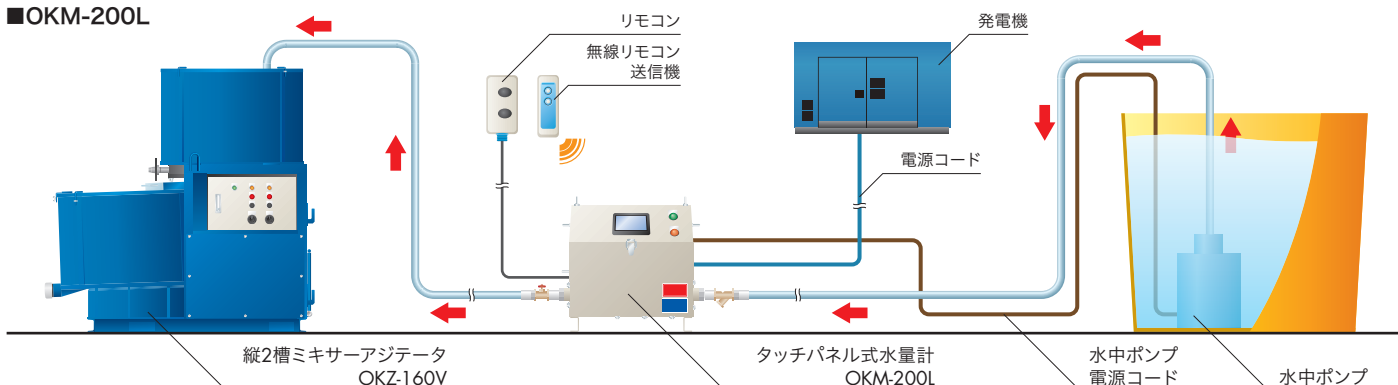

■OKM-200L

●ケガをしないよう取扱いに注意してください。 ●取扱説明書をよく読んで、本機をよく理解してから正しくお使いください。

『練って』『送る』機械を創る

岡三機工株式会社

<http://www.okasankikou.co.jp>

総務・経理 〒541-0052 大阪市中央区安土町3丁目4-5 本丸田ビル703 ☎06(6227)8001
川崎営業所 〒210-0803 神奈川県川崎市川崎区川中島2丁目6-3 ☎044(266)2771
名古屋営業所 〒476-0006 愛知県東海市浅山3丁目121 ☎052(604)0780
大阪営業所 〒573-0131 大阪府枚方市春日野2丁目4-37 ☎072(859)5911
福岡営業所 〒811-2317 福岡県糟屋郡粕屋町長者原東4-7-8 ☎092(938)7222
大阪工場 〒573-0131 大阪府枚方市春日野2丁目4-37 ☎072(859)5751

/OKASAN CHANNEL

岡三機工公式YouTubeチャンネル

商品の紹介や操作説明動画を公開中です!

検索 岡三機工