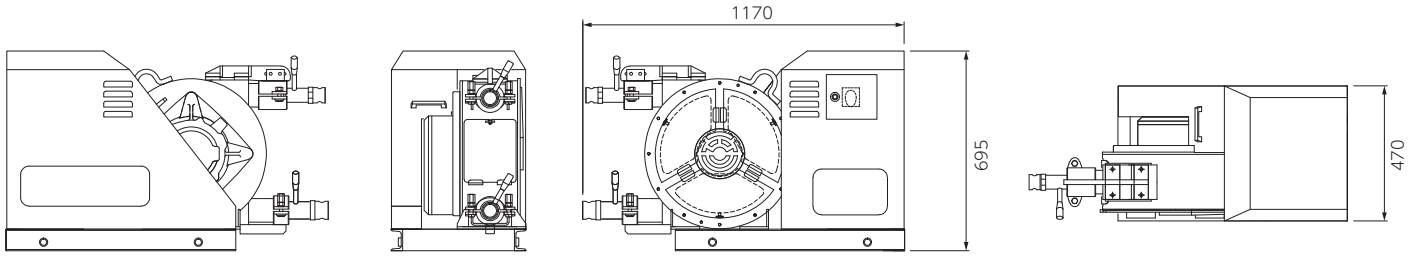

圧力計ユニット

多機能
オプション

5速メモリ機能付きワイヤレスリモコンを装着可能。杭番に合わせた調整が一発ダイレクト！受信器は本体内蔵でスッキリ！

ワイヤレスリモコン

移動に便利な
車輪付きも
あります

外形寸法図(単位:mm)

仕様

型番	OKP-50ME
吐出量	最小10~最大100L/分
吐出圧	最大2.3MPa
ポンピングチューブ	OKASAN 50SY (φ50×1,280mm)
ローラー数	2
動力	5.5kW-4P
変速方式	インバータ変速
電源電圧	三相AC200V
定格	インバータ出力定格 25.0A
寸法	幅470×奥行1,170×高さ695mm
重量	290kg