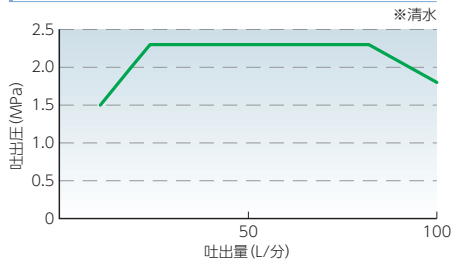

外形寸法図(単位:mm)

仕様

型番	OKP-50ME
吐出量	最小10~最大100L/分
吐出圧	最大2.3MPa
ポンピングチューブ	OKASAN 50SY (φ50×1,280mm)
ローラー数	2
動力	5.5kW-4P
変速方式	インバータ変速
電源電圧	三相AC200V
定格	インバータ出力定格 25.0A
寸法	幅470×奥行1,170×高さ695mm
重量	290kg

付属品 ●3点式リモコン RC-F-50M ●工具セットG KG-G ●予備チューブ

リモコン

5速メモリ機能付ワイヤレスリモコンを装着可能。杭番に合わせた調整が一発ダイレクト! 受信器は本体内蔵でスッキリ!

オプション

特性図

※性能を保障するものではありません。

回転数—吐出量

吐出量—吐出圧

輸送距離(水平—垂直)

システム図(住宅地盤改良例)

注意

- ●ケガをしないよう取扱いに注意してください。
- ●取扱説明書をよく読んで、本機をよく理解してから正しくお使いください。

※改善のため予告なしに変更する場合があります。

『練って』『送る』機械を創る

岡三機工株式会社

<http://www.okasankikou.co.jp>

総務・経理 〒541-0052 大阪市中央区安土町3丁目4-5 本丸田ビル703 ☎06(6227)8001
川崎営業所 〒210-0803 神奈川県川崎市川崎区川中島2丁目6-3 ☎044(266)2771
名古屋営業所 〒476-0006 愛知県東海市浅山3丁目121 ☎052(604)0780
大阪営業所 〒573-0131 大阪府枚方市春日野2丁目4-37 ☎072(859)5911
福岡営業所 〒811-2317 福岡県糟屋郡粕屋町長者原東4-7-8 ☎092(938)7222
大阪工場 〒573-0131 大阪府枚方市春日野2丁目4-37 ☎072(859)5751