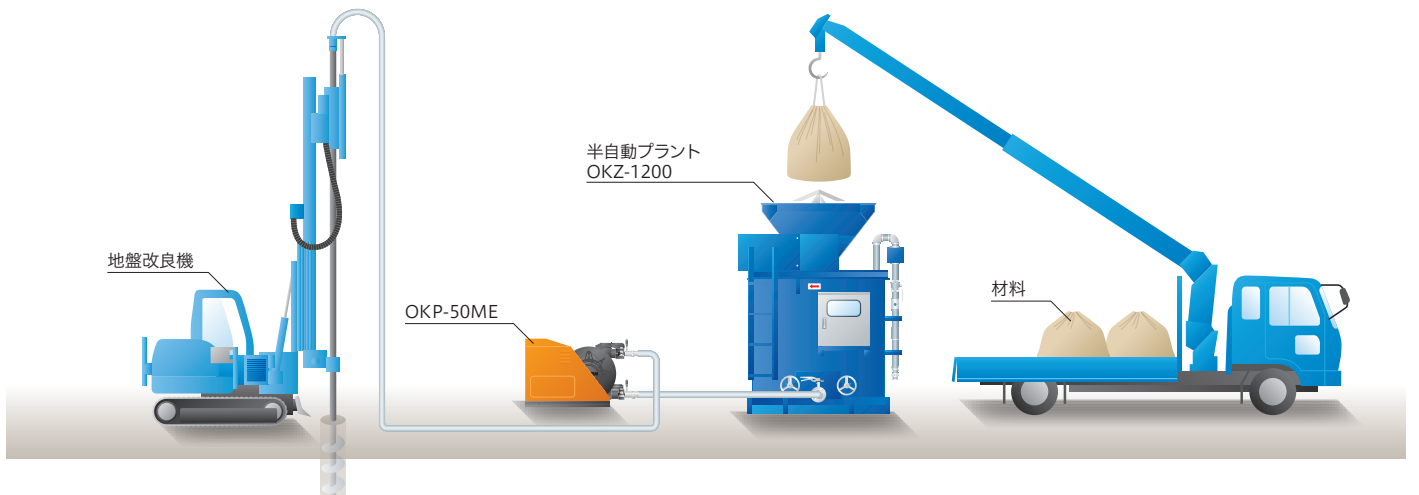

システム図(住宅地盤改良例)

注意

- ●ケガをしないよう取扱いに注意してください。
- ●取扱説明書をよく読んで、本機をよく理解してから正しくお使いください。

※改善のため予告なしに変更する場合があります。

『練って』『送る』機械を創る

岡三機工株式会社

<http://www.okasankikou.co.jp>

総務・経理 〒541-0052 大阪市中央区安土町3丁目4-5 本丸田ビル703 ☎06(6227)8001
川崎営業所 〒210-0803 神奈川県川崎市川崎区川中島2丁目6-3 ☎044(266)2771
名古屋営業所 〒476-0006 愛知県東海市浅山3丁目121 ☎052(604)0780
大阪営業所 〒573-0131 大阪府枚方市春日野2丁目4-37 ☎072(859)5911
福岡営業所 〒811-2317 福岡県糟屋郡粕屋町長者原東4-7-8 ☎092(938)7222
大阪工場 〒573-0131 大阪府枚方市春日野2丁目4-37 ☎072(859)5751