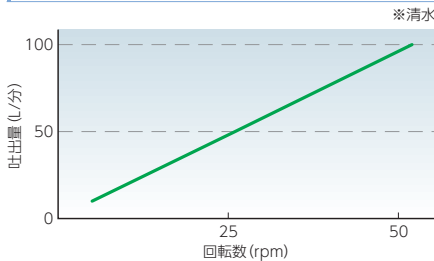

外形寸法図(単位:mm)

仕様

型番	OKP-50ME
吐出量	最小10~最大100L/分
吐出圧	最大2.3MPa
ポンピングチューブ	OKASAN 50SY (φ50×1,280mm)
ローラー数	2
動力	5.5kW-4P
変速方式	インバータ変速
電源電圧	三相AC200V
定格	インバータ出力定格 25.0A
寸法	幅470×奥行1,170×高さ695mm
重量	290kg

付属品 ●3点式リモコン RC-F-50M ●工具セットG KG-G ●予備チューブ

リモコン

5速メモリ機能付ワイヤレスリモコンを装着可能。杭番に合わせた調整が一発ダイレクト! 受信器は本体内蔵でスッキリ!

オプション

特性図

※性能を保障するものではありません。

回転数—吐出量

吐出量—吐出圧

輸送距離(水平—垂直)

システム図(住宅地盤改良例)

注意

- ●ケガをしないよう取扱いに注意してください。
- ●取扱説明書をよく読んで、本機をよく理解してから正しくお使いください。

※改善のため予告なしに変更する場合があります。

『練って』『送る』機械を創る

岡三機工株式会社

<http://www.okasankikou.co.jp>

総務・経理 〒541-0052 大阪市中央区安土町3丁目4-5 本丸田ビル703 ☎06(6227)8001
川崎営業所 〒210-0803 神奈川県川崎市川崎区川中島2丁目6-3 ☎044(266)2771
名古屋営業所 〒476-0006 愛知県東海市浅山3丁目121 ☎052(604)0780
大阪営業所 〒573-0131 大阪府枚方市春日野2丁目4-37 ☎072(859)5911
福岡営業所 〒811-2317 福岡県糟屋郡粕屋町長者原東4-7-8 ☎092(938)7222
大阪工場 〒573-0131 大阪府枚方市春日野2丁目4-37 ☎072(859)5751