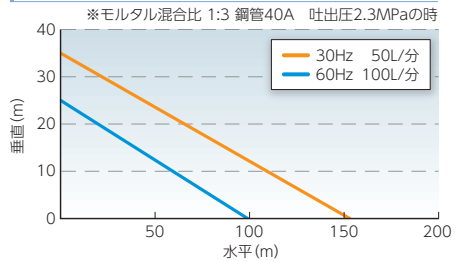

圧力計ユニット

多機能
オプション

5速メモリ機能付きワイヤレスリモコンを装着可能。杭番に合わせた調整が一発ダイレクト！受信器は本体内蔵でスッキリ！

ワイヤレスリモコン

移動に便利な
車輪付きも
あります

外形寸法図(単位:mm)

仕様

型番	OKP-50ME
吐出量	最小10~最大100L/分
吐出圧	最大2.3MPa
ポンピングチューブ	OKASAN 50SY (φ50×1,280mm)
ローラー数	2
動力	5.5kW-4P
変速方式	インバータ変速
電源電圧	三相AC200V
定格	インバータ出力定格 25.0A
寸法	幅470×奥行1,170×高さ695mm
重量	290kg

回転数—吐出量

吐出量—吐出圧

輸送距離(水平—垂直)

システム図(住宅地盤改良例)

注意

- ケガをしないよう取扱いに注意してください。
- 取扱説明書をよく読んで、本機をよく理解してから正しくお使いください。

※改善のため予告なしに変更する場合があります。

『練って』『送る』機械を創る