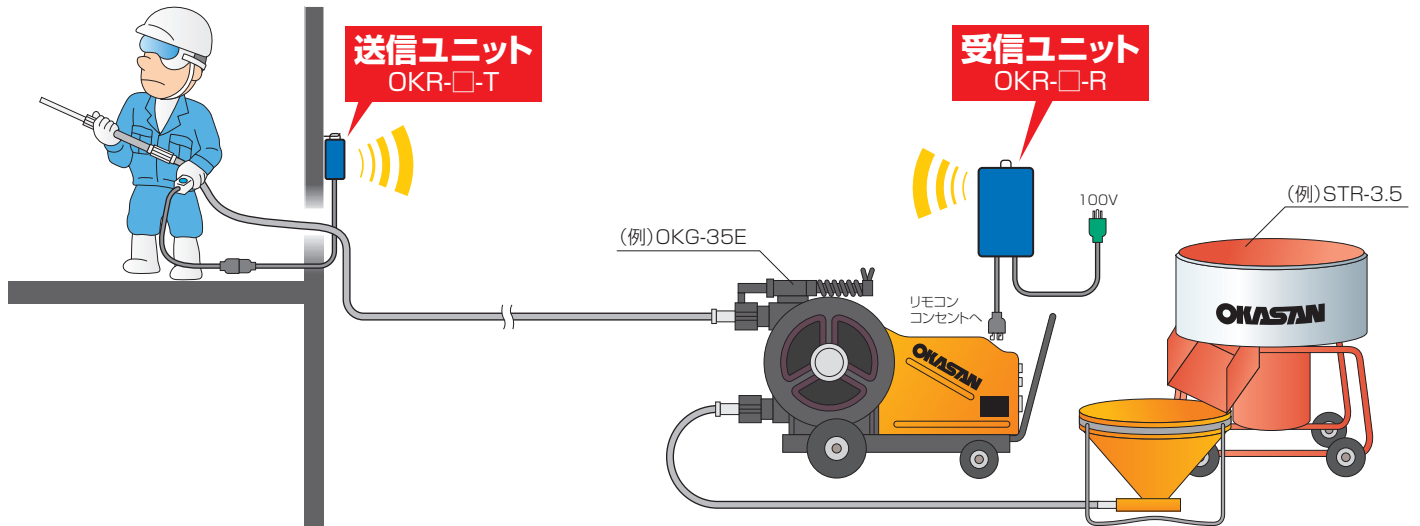

使用例

仕様表

	送信ユニット	受信ユニット
型 式	OKR-□-T □:A~G ※下表参照	OKR-□-R □:A~G ※下表参照
電 源	単3乾電池 2本	AC100V 单相
伝送・通信仕様	ARIB STD-T67準拠 429.1750MHz-429.1875MHz-429.2000MHz-429.2125MHz 4波より出荷時に1波かつ0~255グループに設定(ユーザ選択不可)	
通 信 距 離	見通し約100m(但し、使用環境により異なります)	
用 途	岡三機工製ニューロータリーポンプおよびドライウェットスーパー リモートコントロール用	
寸 法	W125×D75×H60(mm)	W175×D125×H60(mm)
重 量	約700g	約1,500g
コ ー ド 長	リモコンコード 1m	リモコンコード 5m・電源コード 3m

型式と適応機種

型 式	リモコン形状	適応機種
OKR-A	4P20A引掛 4芯 3点スイッチ	OKP/OKG共通 35E、N60MS、05MS、10ME、25SE、R35、35S1、35S2、N65MS、N60MM、N50MM、S60MM
OKR-B	3P20A引掛 3芯 2点スイッチ	OKP/OKG共通 旧型 40MM、50MM、60MM
OKR-C	2P15A引掛 2芯 2点スイッチ	OKP/OKG共通 旧型 N50MM、N60MM、S60MM
OKR-D	メタコン 3芯 2点スイッチ	OKP/OKG共通 25S2 单相100V/200V自動切替、25S2 三相200V、旧型 25N2 单相100V/200Vスイッチ切替
	メタコン 4芯 3点スイッチ	
OKR-E	4P20A引掛 4芯 2点スイッチ	OKD-75
OKR-F	メタコン6P 4芯 3点スイッチ	OKP/OKG共通 S60ME、35EII
OKR-G	メタコン 2芯 2点スイッチ	OKP/OKG共通 25N2 单相100V/200V自動切替

※小型・低消費電力の無線ユニットです。このユニットで電波法の認証を取得していますので、お客様での認証は不要です。
※本ユニットを分解/改造することは違法となります。日本国内仕様です。

注意

- ケガをしないよう取扱いに注意してください。
- 取扱説明書をよく読んで、本機をよく理解してから正しくお使いください。

※改善のため予告なしに変更する場合があります。

産業機材を開発する

岡三機工株式会社

<http://www.okasankikou.co.jp>

本 社 〒554-0012 大阪府大阪市此花区西九条2丁目8-14 ☎06(6464)0570(代)

川崎営業所 〒210-0803 神奈川県川崎市川崎区川中島2丁目6-3 ☎044(266)2771(代)

名古屋営業所 〒476-0006 愛知県東海市浅山3丁目121 ☎052(604)0780(代)

大阪営業所 〒554-0012 大阪府大阪市此花区西九条2丁目8-14 ☎06(6464)0570(代)

福岡営業所 〒811-2317 福岡県糟屋郡粕屋町長者原東4-7-8 ☎092(938)7222(代)

大 阪 工 場 〒572-0824 大阪府寝屋川市萱島東3丁目30-15 ☎072(822)5276(代)