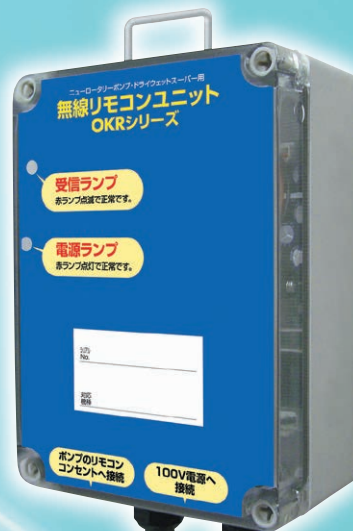

特長①

安全!

電源ON時は送信器・受信器間で正常に動作しているか相互に確認します。電波異常や送信器の電池切れが発生すると機械を停止する安全設計です。

特長②

安心!

ARIB STD-T67準拠による混信防止機能やキャリアセンスはもちろんのこと、チャンネルID機能とエラーリトライ機能を付属した安心設計です。

特長③

便利!

使い慣れたリモコンをそのまま使用しますので違和感なく使用感はそのままで、わずらわしいコードの設置と片付けが少なくなります。