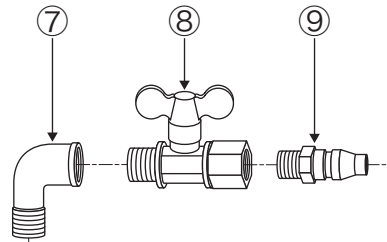

リングガン F6シリーズ

部品リスト

■型番

F6 - □□□ - □□

GM : ゴムノズル

SS : SSノズル

40G : 40Gジョイント

32OZD : レバーカップリング

ゴムノズル仕様

SSノズル仕様

40Gジョイント仕様

レバーカップリング仕様

F6 シリーズ 部品リスト(F6-40G-SS,F6-32OZD-SS,F6-40G-GM,F6-32OZD-GM)

見出番号	品名	型式	個数	備考
①	1 ストレート型ノズル 10mm	F6-N10	1	
	2 ストレート型ノズル 12mm	F6-N12	1	
	3 ストレート型ノズル 14mm	F6-N14	1	
	4 ストレート型ノズル 8mm	F6-N8	1	オプション
	5 ゴムノズル(バンド付)	F6-GM	1	
②	ノズルホルダー(リング付)	F6-H	1	
③	ゴムノズルホルダー(リング・バンド付)	F6-GMH	1	
④	リング		1	G30
⑤	バンド		1	サイズ2
⑥	リング	F6-RG	1	
⑦	エルボ		1	10A×90° SUS304
⑧	バルブマウスハンドル仕様		1	BM-9033
⑨	SSユニックカップリング		1	MP-03
⑩	インナーノズル40G(リング付)	F6-IN-40G	1	リング P38 2個付
⑪	インナーノズル32OZD用(リング付)	F6-IN-32A	1	リング P38 2個付
⑫	1 レバーカップリング		1	OZD-32-AL
	2 カップリングガスケット		1	32mmNBR