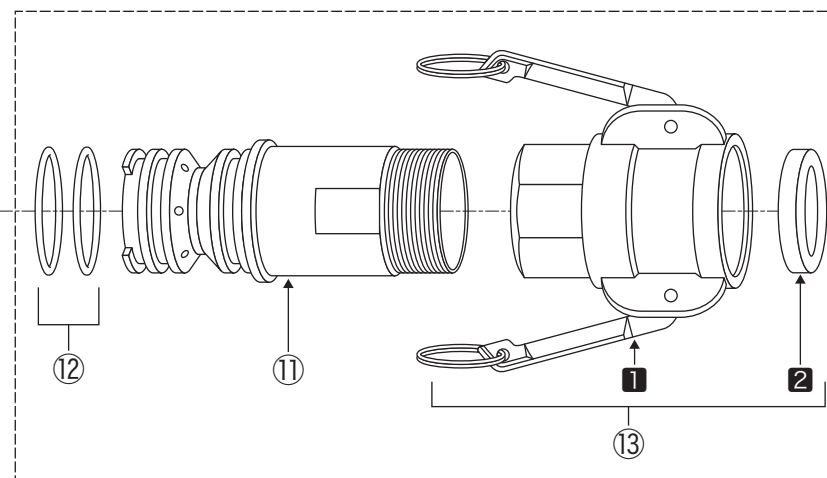

リングガン F6シリーズ

部品リスト

■型番

F6 - □□□ - □□

GM : ゴムノズル

SS : SSノズル

40G : 40Gジョイント

32OZD : レバーカップリング

ゴムノズル仕様

SSノズル仕様

40Gジョイント仕様

レバーカップリング仕様

F6 シリーズ 部品リスト(F6-40G-SS,F6-32OZD-SS,F6-40G-GM,F6-32OZD-GM)

見出番号	品名	型式	個数	備考
①	① ストレート型ノズル 10mm	F6-N10	1	
	② ストレート型ノズル 12mm	F6-N12	1	
	③ ストレート型ノズル 14mm	F6-N14	1	
	④ ストレート型ノズル 8mm	F6-N8	1	オプション
	⑤ ゴムノズル(バンド付)	F6-GM	1	
②	ノズルホルダー(リング付)	F6-H	1	
③	ゴムノズルホルダー(リング・バンド付)	F6-GMH	1	
④	リング		1	G30
⑤	バンド		1	サイズ2
⑥	リング	F6-RG	1	
⑦	エルボ		1	10A×90° SUS304
⑧	バルブマウスハンドル仕様		1	BM-9033
⑨	SSユニックカップリング		1	MP-03
⑩	インナーノズル40G(リング付)	F6-IN-40G	1	
⑪	インナーノズル32OZD(リング付)	F6-IN-32OZD	1	
⑫	リング		各2	P38
⑬	① レバーカップリング		1	OZD-32-AL
	② カップリングガスケット		1	32mmNBR