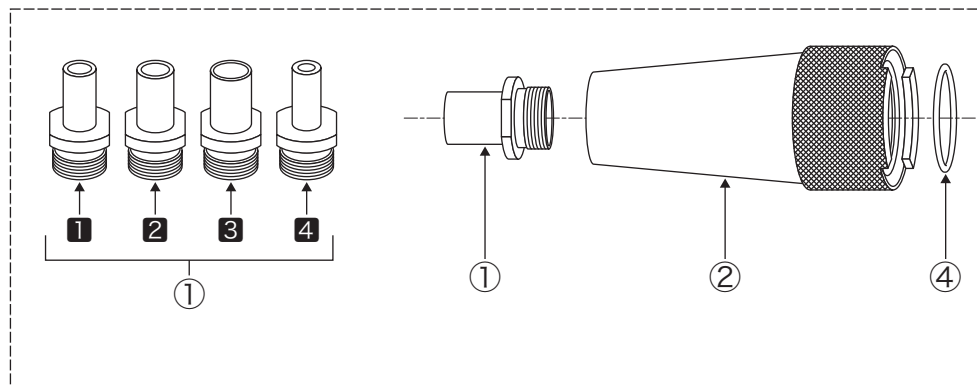

リングガン F6シリーズ

部品リスト

■型番

F6 - □□□ - □□

GM : ゴムノズル

SS : SSノズル

40G : 40Gジョイント

32OZD : レバーカップリング

ゴムノズル仕様

SSノズル仕様

40Gジョイント仕様

レバーカップリング仕様

F6 シリーズ 部品リスト(F6-40G-SS,F6-32OZD-SS,F6-40G-GM,F6-32OZD-GM)

見出番号	品名	型式	個数	備考
①	① ストレート型ノズル 10mm	F6-N10	1	
	② ストレート型ノズル 12mm	F6-N12	1	
	③ ストレート型ノズル 14mm	F6-N14	1	
	④ ストレート型ノズル 8mm	F6-N8	1	オプション
	⑤ ゴムノズル(バンド付)	F6-GM	1	
②	ノズルホルダー(リング付)	F6-H	1	
③	ゴムノズルホルダー(リング・バンド付)	F6-GMH	1	
④	リング		1	G30
⑤	バンド		1	サイズ2
⑥	リング	F6-RG	1	
⑦	エルボ		1	10A×90° SUS304
⑧	バルブマウスハンドル仕様		1	BM-9033
⑨	SSユニックカップリング		1	MP-03
⑩	インナーノズル40G(リング付)	F6-IN-40G	1	
⑪	インナーノズル32OZD(リング付)	F6-IN-32OZD	1	
⑫	リング		各2	P38
⑬	① レバーカップリング		1	OZD-32-AL
	② カップリングガスケット		1	32mmNBR