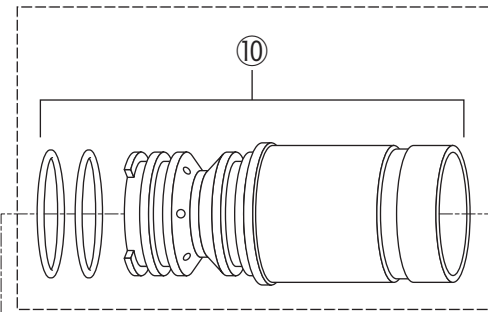

リングガン F6シリーズ

部品リスト

■型番

F6 - □□□ - □□

GM : ゴムノズル

SS : SSノズル

40G : 40Gジョイント

32OZD : レバーカップリング

ゴムノズル仕様

SSノズル仕様

40Gジョイント仕様

レバーカップリング仕様

F6 シリーズ 部品リスト(F6-40G-SS,F6-32OZD-SS,F6-40G-GM,F6-32OZD-GM)

見出番号	品名	型式	個数	備考
①	1 ストレート型ノズル 10mm	F6-N10	1	
	2 ストレート型ノズル 12mm	F6-N12	1	
	3 ストレート型ノズル 14mm	F6-N14	1	
	4 ストレート型ノズル 8mm	F6-N8	1	オプション
	5 ゴムノズル(バンド付)	F6-GM	1	
②	ノズルホルダー(リング付)	F6-H	1	
③	ゴムノズルホルダー(リング・バンド付)	F6-GMH	1	
④	リング		1	G30
⑤	バンド		1	サイズ2
⑥	リング	F6-RG	1	
⑦	エルボ		1	10A×90° SUS304
⑧	バルブマウスハンドル仕様		1	BM-9033
⑨	SSユニックカップリング		1	MP-03
⑩	インナーノズル40G(リング付)	F6-IN-40G	1	リング P38 2個付
⑪	インナーノズル32OZD用(リング付)	F6-IN-32A	1	リング P38 2個付
⑫	1 レバーカップリング		1	OZD-32-AL
	2 カップリングガスケット		1	32mmNBR