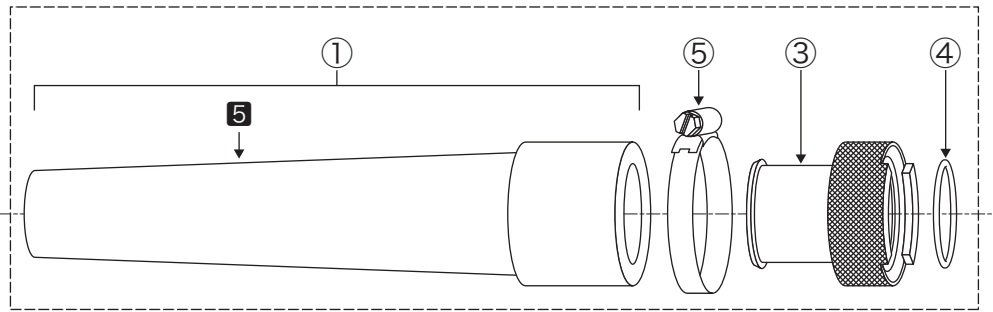

リングガン F6シリーズ

部品リスト

■型番

F6 - □□□ - □□

GM : ゴムノズル

SS : SSノズル

40G : 40Gジョイント

32OZD : レバーカップリング

ゴムノズル仕様

SSノズル仕様

40Gジョイント仕様

レバーカップリング仕様

F6 シリーズ 部品リスト(F6-40G-SS,F6-32OZD-SS,F6-40G-GM,F6-32OZD-GM)

見出番号	品名	型式	個数	備考
①	1 ストレート型ノズル 10mm	F6-N10	1	
	2 ストレート型ノズル 12mm	F6-N12	1	
	3 ストレート型ノズル 14mm	F6-N14	1	
	4 ストレート型ノズル 8mm	F6-N8	1	オプション
	5 ゴムノズル(バンド付)	F6-GM	1	
②	ノズルホルダー(リング付)	F6-H	1	
③	ゴムノズルホルダー(リング・バンド付)	F6-GMH	1	
④	リング		1	G30
⑤	バンド		1	サイズ2
⑥	リング	F6-RG	1	
⑦	エルボ		1	10A×90° SUS304
⑧	バルブマウスハンドル仕様		1	BM-9033
⑨	SSユニックカップリング		1	MP-03
⑩	インナーノズル40G(リング付)	F6-IN-40G	1	リング P38 2個付
⑪	インナーノズル32OZD用(リング付)	F6-IN-32A	1	リング P38 2個付
⑫	1 レバーカップリング		1	OZD-32-AL
	2 カップリングガスケット		1	32mmNBR