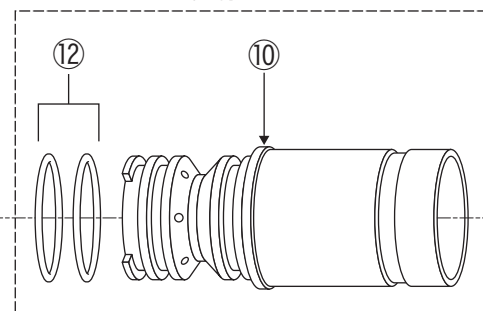

リングガン F6シリーズ

部品リスト

■型番

F6 - □□□ - □□

GM : ゴムノズル

SS : SSノズル

40G : 40Gジョイント

32OZD : レバーカップリング

ゴムノズル仕様

SSノズル仕様

40Gジョイント仕様

レバーカップリング仕様

F6 シリーズ 部品リスト(F6-40G-SS,F6-32OZD-SS,F6-40G-GM,F6-32OZD-GM)

見出番号	品名	型式	個数	備考
①	① ストレート型ノズル 10mm	F6-N10	1	
	② ストレート型ノズル 12mm	F6-N12	1	
	③ ストレート型ノズル 14mm	F6-N14	1	
	④ ストレート型ノズル 8mm	F6-N8	1	オプション
	⑤ ゴムノズル(バンド付)	F6-GM	1	
②	ノズルホルダー(リング付)	F6-H	1	
③	ゴムノズルホルダー(リング・バンド付)	F6-GMH	1	
④	リング		1	G30
⑤	バンド		1	サイズ2
⑥	リング	F6-RG	1	
⑦	エルボ		1	10A×90° SUS304
⑧	バルブマウスハンドル仕様		1	BM-9033
⑨	SSユニックカップリング		1	MP-03
⑩	インナーノズル40G(リング付)	F6-IN-40G	1	
⑪	インナーノズル32OZD(リング付)	F6-IN-32OZD	1	
⑫	リング		各2	P38
⑬	① レバーカップリング		1	OZD-32-AL
	② カップリングガスケット		1	32mmNBR