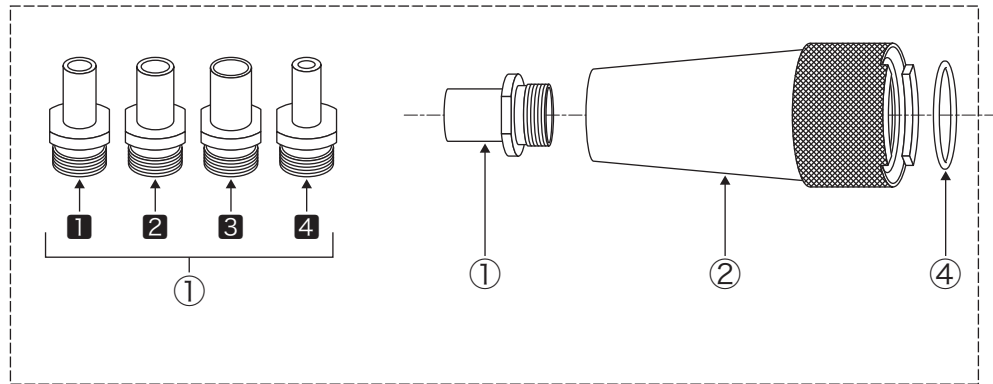

リングガン F6シリーズ

部品リスト

■型番

F6 - □□□ - □□

GM : ゴムノズル

SS : SSノズル

40G : 40Gジョイント

32OZD : レバーカップリング

ゴムノズル仕様

SSノズル仕様

40Gジョイント仕様

レバーカップリング仕様

F6 シリーズ 部品リスト(F6-40G-SS,F6-32OZD-SS,F6-40G-GM,F6-32OZD-GM)

見出番号	品名	型式	個数	備考
①	1 ストレート型ノズル 10mm	F6-N10	1	
	2 ストレート型ノズル 12mm	F6-N12	1	
	3 ストレート型ノズル 14mm	F6-N14	1	
	4 ストレート型ノズル 8mm	F6-N8	1	オプション
	5 ゴムノズル(バンド付)	F6-GM	1	
②	ノズルホルダー(リング付)	F6-H	1	
③	ゴムノズルホルダー(リング・バンド付)	F6-GMH	1	
④	リング		1	G30
⑤	バンド		1	サイズ2
⑥	リング	F6-RG	1	
⑦	エルボ		1	10A×90° SUS304
⑧	バルブマウスハンドル仕様		1	BM-9033
⑨	SSユニックカップリング		1	MP-03
⑩	インナーノズル40G(リング付)	F6-IN-40G	1	リング P38 2個付
⑪	インナーノズル32OZD用(リング付)	F6-IN-32A	1	リング P38 2個付
⑫	1 レバーカップリング		1	OZD-32-AL
	2 カップリングガスケット		1	32mmNBR