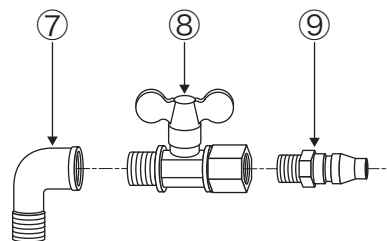

リングガン F6シリーズ

部品リスト

■型番

F6 - □□□ - □□

GM : ゴムノズル

SS : SSノズル

40G : 40Gジョイント

32OZD : レバーカップリング

ゴムノズル仕様

SSノズル仕様

40Gジョイント仕様

レバーカップリング仕様

F6 シリーズ 部品リスト(F6-40G-SS,F6-32OZD-SS,F6-40G-GM,F6-32OZD-GM)

見出番号	品名	型式	個数	備考
①	① ストレート型ノズル 10mm	F6-N10	1	
	② ストレート型ノズル 12mm	F6-N12	1	
	③ ストレート型ノズル 14mm	F6-N14	1	
	④ ストレート型ノズル 8mm	F6-N8	1	オプション
	⑤ ゴムノズル(バンド付)	F6-GM	1	
②	ノズルホルダー(リング付)	F6-H	1	
③	ゴムノズルホルダー(リング・バンド付)	F6-GMH	1	
④	リング		1	G30
⑤	バンド		1	サイズ2
⑥	リング	F6-RG	1	
⑦	エルボ		1	10A×90° SUS304
⑧	バルブマウスハンドル仕様		1	BM-9033
⑨	SSユニックカップリング		1	MP-03
⑩	インナーノズル40G(リング付)	F6-IN-40G	1	
⑪	インナーノズル32OZD(リング付)	F6-IN-32OZD	1	
⑫	リング		各2	P38
⑬	① レバーカップリング		1	OZD-32-AL
	② カップリングガスケット		1	32mmNBR