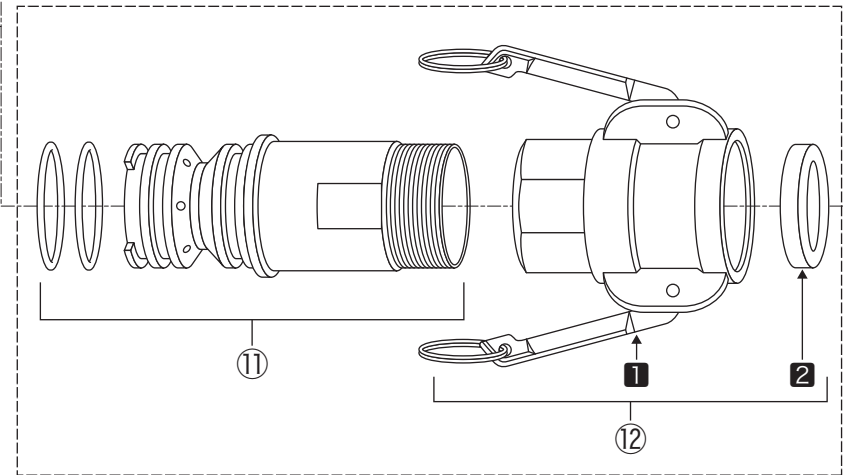

リングガン F6シリーズ

部品リスト

■型番

F6 - □□□ - □□

GM : ゴムノズル

SS : SSノズル

40G : 40Gジョイント

32OZD : レバーカップリング

ゴムノズル仕様

SSノズル仕様

40Gジョイント仕様

レバーカップリング仕様

F6 シリーズ 部品リスト(F6-40G-SS,F6-32OZD-SS,F6-40G-GM,F6-32OZD-GM)

見出番号	品名	型式	個数	備考
①	1 ストレート型ノズル 10mm	F6-N10	1	
	2 ストレート型ノズル 12mm	F6-N12	1	
	3 ストレート型ノズル 14mm	F6-N14	1	
	4 ストレート型ノズル 8mm	F6-N8	1	オプション
	5 ゴムノズル(バンド付)	F6-GM	1	
②	ノズルホルダー(リング付)	F6-H	1	
③	ゴムノズルホルダー(リング・バンド付)	F6-GMH	1	
④	リング		1	G30
⑤	バンド		1	サイズ2
⑥	リング	F6-RG	1	
⑦	エルボ		1	10A×90° SUS304
⑧	バルブマウスハンドル仕様		1	BM-9033
⑨	SSユニックカップリング		1	MP-03
⑩	インナーノズル40G(リング付)	F6-IN-40G	1	リング P38 2個付
⑪	インナーノズル32OZD用(リング付)	F6-IN-32A	1	リング P38 2個付
⑫	1 レバーカップリング		1	OZD-32-AL
	2 カップリングガスケット		1	32mmNBR