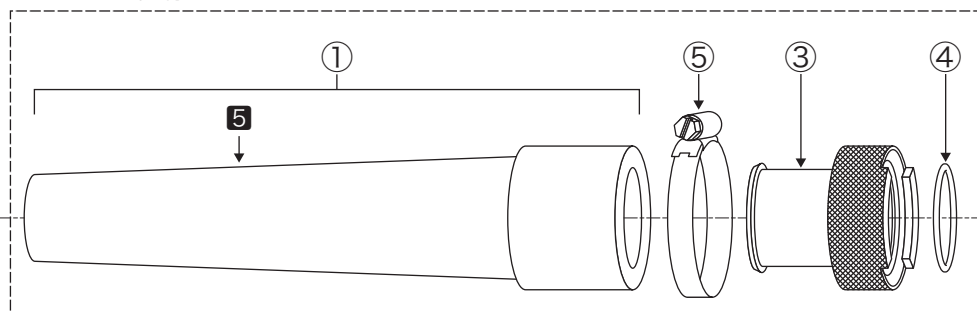

リングガン F6シリーズ

部品リスト

■型番

F6 - □□□ - □□

GM : ゴムノズル

SS : SSノズル

40G : 40Gジョイント

32OZD : レバーカップリング

ゴムノズル仕様

SSノズル仕様

40Gジョイント仕様

レバーカップリング仕様

F6 シリーズ 部品リスト(F6-40G-SS,F6-32OZD-SS,F6-40G-GM,F6-32OZD-GM)

見出番号	品名	型式	個数	備考
①	① ストレート型ノズル 10mm	F6-N10	1	
	② ストレート型ノズル 12mm	F6-N12	1	
	③ ストレート型ノズル 14mm	F6-N14	1	
	④ ストレート型ノズル 8mm	F6-N8	1	オプション
	⑤ ゴムノズル(バンド付)	F6-GM	1	
②	ノズルホルダー(リング付)	F6-H	1	
③	ゴムノズルホルダー(リング・バンド付)	F6-GMH	1	
④	リング		1	G30
⑤	バンド		1	サイズ2
⑥	リング	F6-RG	1	
⑦	エルボ		1	10A×90° SUS304
⑧	バルブマウスハンドル仕様		1	BM-9033
⑨	SSユニックカップリング		1	MP-03
⑩	インナーノズル40G(リング付)	F6-IN-40G	1	
⑪	インナーノズル32OZD(リング付)	F6-IN-32OZD	1	
⑫	リング		各2	P38
⑬	① レバーカップリング		1	OZD-32-AL
	② カップリングガスケット		1	32mmNBR