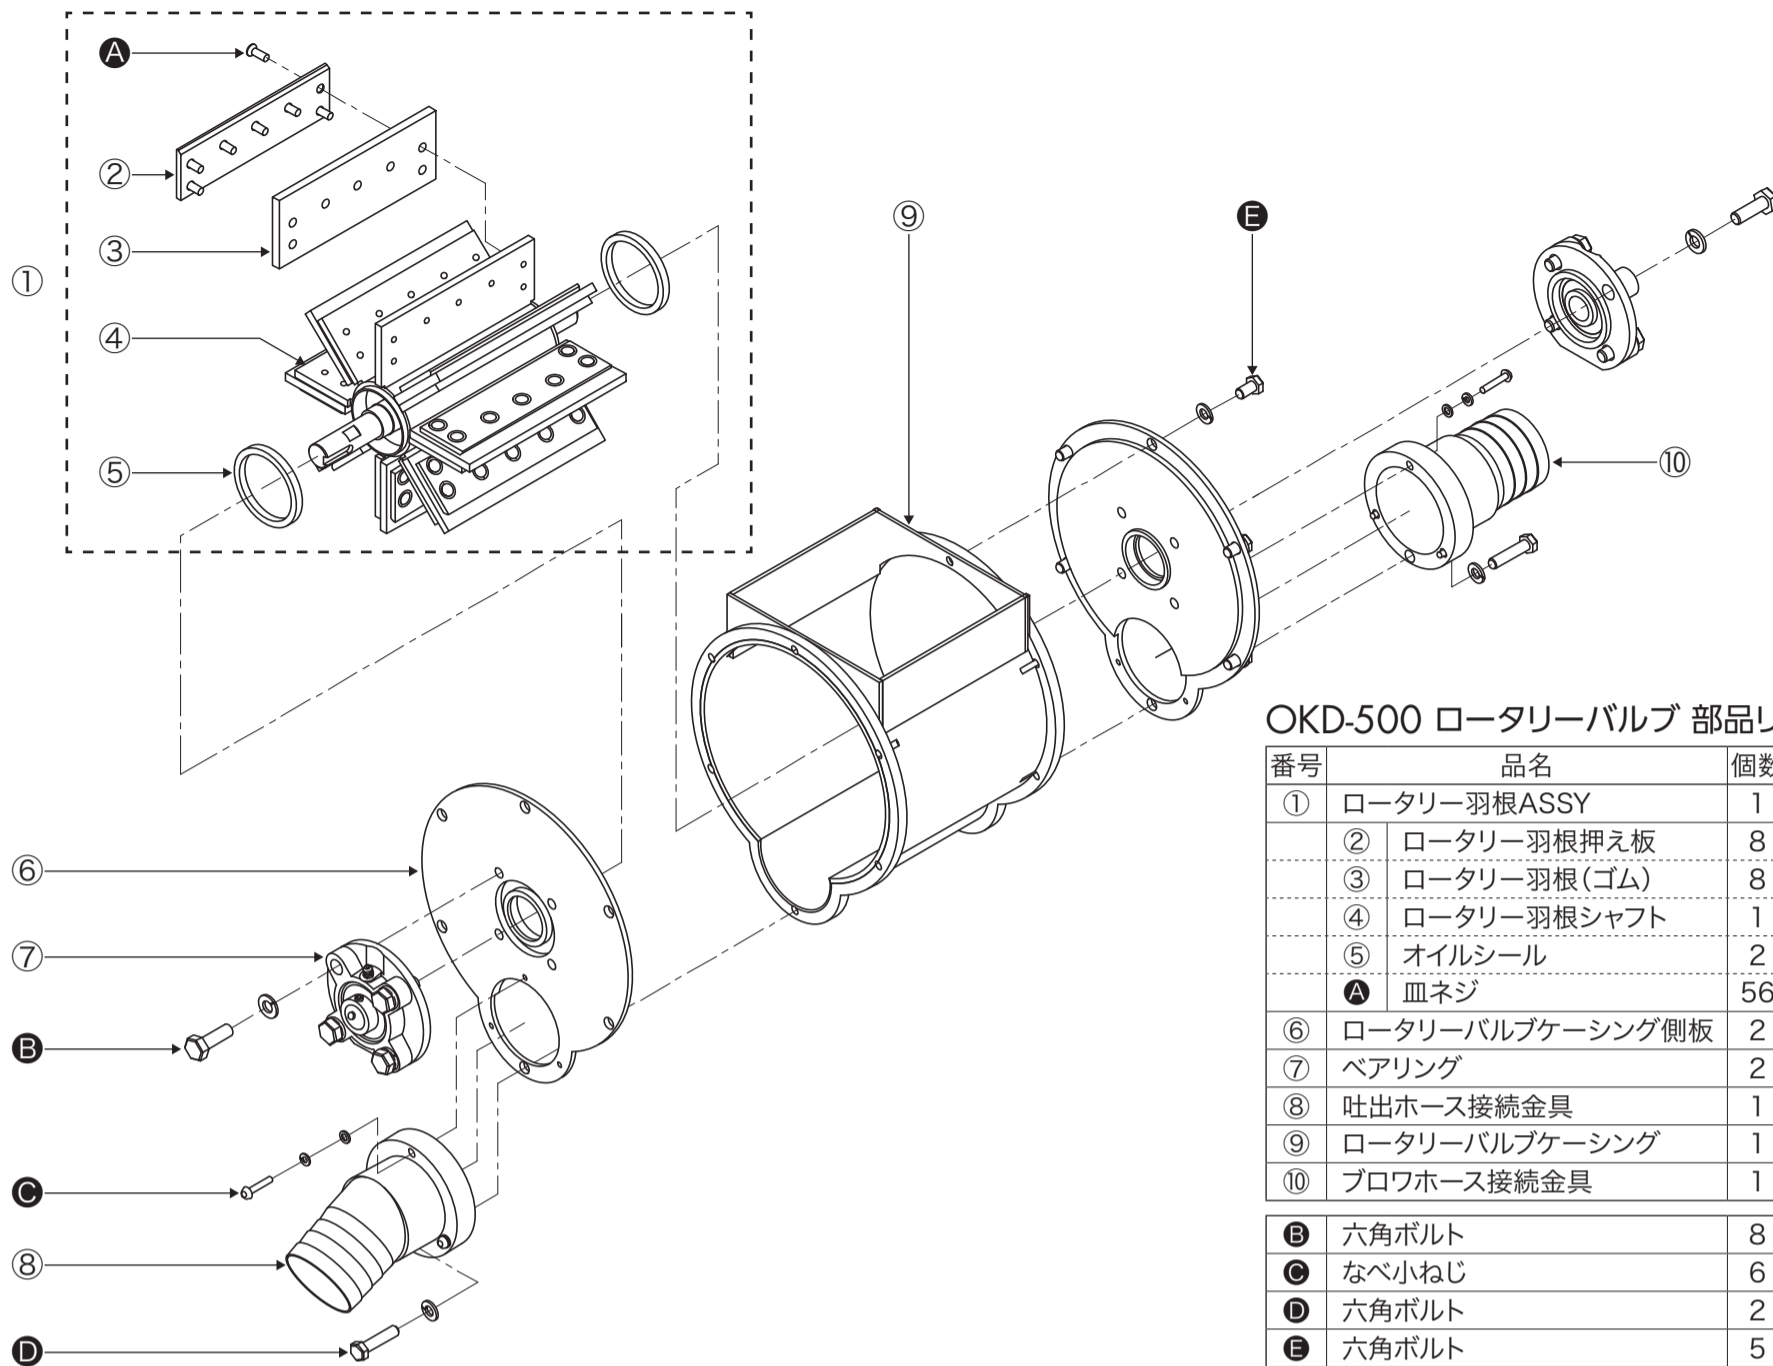

OKD-500 部品リスト

OKD-500 部品リスト

番号	品名	個数	備考
①	Vベルト	1	A-29
②	内製カッタープーリ	1	
③	プーリ	1	80-A-1
④	チェーンカバー A	1	
⑤	モータ	1	住友 CNVM1-5097-EP-21
⑥	モータ	1	東芝 IK-FBKK8-4P-0.4kW
⑦	チェーンカバー B	1	
⑧	モータ	1	住友 ZNHM1-1280-AP-30
⑨	ベアリング	1	UCF205E
⑩	シュート付安全枠	1	
⑪	解綿クシ	1	
⑫	解綿クシシャフト	1	
⑬	ベアリング	1	UCF205
⑭	スプロケット	1	40#B23D28K8
⑮	スプロケット	1	40#B60D25K6
⑯	チェーン	1	40#×118L
⑰	ベアリング	1	6004 接触シール形
⑱	ベアリング押え	1	
⑲	スナップリング	1	H-42 穴用
⑳	アイドラスプロケット	1	40#B20D42
㉑	スプロケット	1	40#B23D20K6
㉒	スクリュー側カラー	1	
㉓	モータ側カラー	1	
㉔	ベアリング	1	UCFC204
㉕	ハンドル	1	
㉖	チェーンカバー C	1	
㉗	固定車軸	2	SK-125 R
㉘	グリスニップル	1	

電装

OKD-500 電装 部品リスト

番号	品名	備考
①	スラリーポンプ電源接続用コンセント	泰和電器 CE-320E-R
②	ミキサーアジテータ電源接続用コンセント	泰和電器 CE-320E-R
③	電源入ランプ	IDEC APS-126DNG
④	連動運転スイッチ緑	IDEC ABS-210NG
⑤	連動運転スイッチ緑カバー	IDEC OCS-11G
⑥	連動停止スイッチ赤	IDEC ABS-210NR
⑦	連動停止スイッチ赤カバー	IDEC OCS-11R
⑧	リモコン無効/有効切替スイッチ	IDEC ASS-211N+1b
⑨	解綿機リモコン接続用コンセント	明工社 MH2876
⑩	解綿機リモコン接続用コンセントカバー	神保電器 防滴プレート836(φ41.5mm)
⑪	スラリーポンプリモコン接続用コンセント	明工社 MH2871
⑫	スラリーポンプリモコン接続用コンセントカバー	神保電器 防滴プレート842(φ35.5mm)
⑬	ロータリーバルブ停止スイッチ赤	IDEC ABS-211NR
⑭	ロータリーバルブ停止スイッチ赤カバー	IDEC OCS-11R
⑮	ロータリーバルブ運転スイッチ黒	IDEC ABS-210NB
⑯	ロータリーバルブ運転スイッチ黒カバー	IDEC OCS-11B
⑰	ロータリーバルブ異常ランプ	IDEC APS-122DNA
⑱	高速カッター停止・リセットスイッチ赤	IDEC ABS-211NR
⑲	高速カッター停止・リセットスイッチ赤カバー	IDEC OCS-11R
⑳	高速カッター異常ランプ	IDEC APS-122DNA
㉑	高速カッター運転スイッチ黒	IDEC ABS-210NB
㉒	高速カッター運転スイッチ黒カバー	IDEC OCS-11B
㉓	解綿クシ・スクリュー羽根異常ランプ	IDEC APS-122DNA
㉔	解綿クシ・スクリュー運転スイッチ黒	IDEC ABS-210NB
㉕	解綿クシ・スクリュー運転スイッチ黒カバー	IDEC OCS-11B
㉖	解綿クシ・スクリュー羽根停止・リセットスイッチ赤	IDEC ABS-211NR
㉗	解綿クシ・スクリュー羽根停止・リセットスイッチ赤カバー	IDEC OCS-11R

ロータリーバルブ

OKD-500 ロータリーバルブ 部品リスト

番号	品名	個数	備考
①	ロータリー羽根ASSY	1	
②	ロータリー羽根押え板	8	
③	ロータリー羽根(ゴム)	8	
④	ロータリー羽根シャフト	1	
⑤	オイルシール	2	UHS-55
A	皿ネジ	56	M6×15
⑥	ロータリーバルブケーシング側板	2	
⑦	ベアリング	2	UCFC204
⑧	吐出ホース接続金具	1	
⑨	ロータリーバルブケーシング	1	
⑩	ブロワホース接続金具	1	
B	六角ボルト	8	M10×30 SW付
C	なべ小ねじ	6	M5×25 SW・W付
D	六角ボルト	2	M8×35 SW付
E	六角ボルト	5	M8×15 SW付