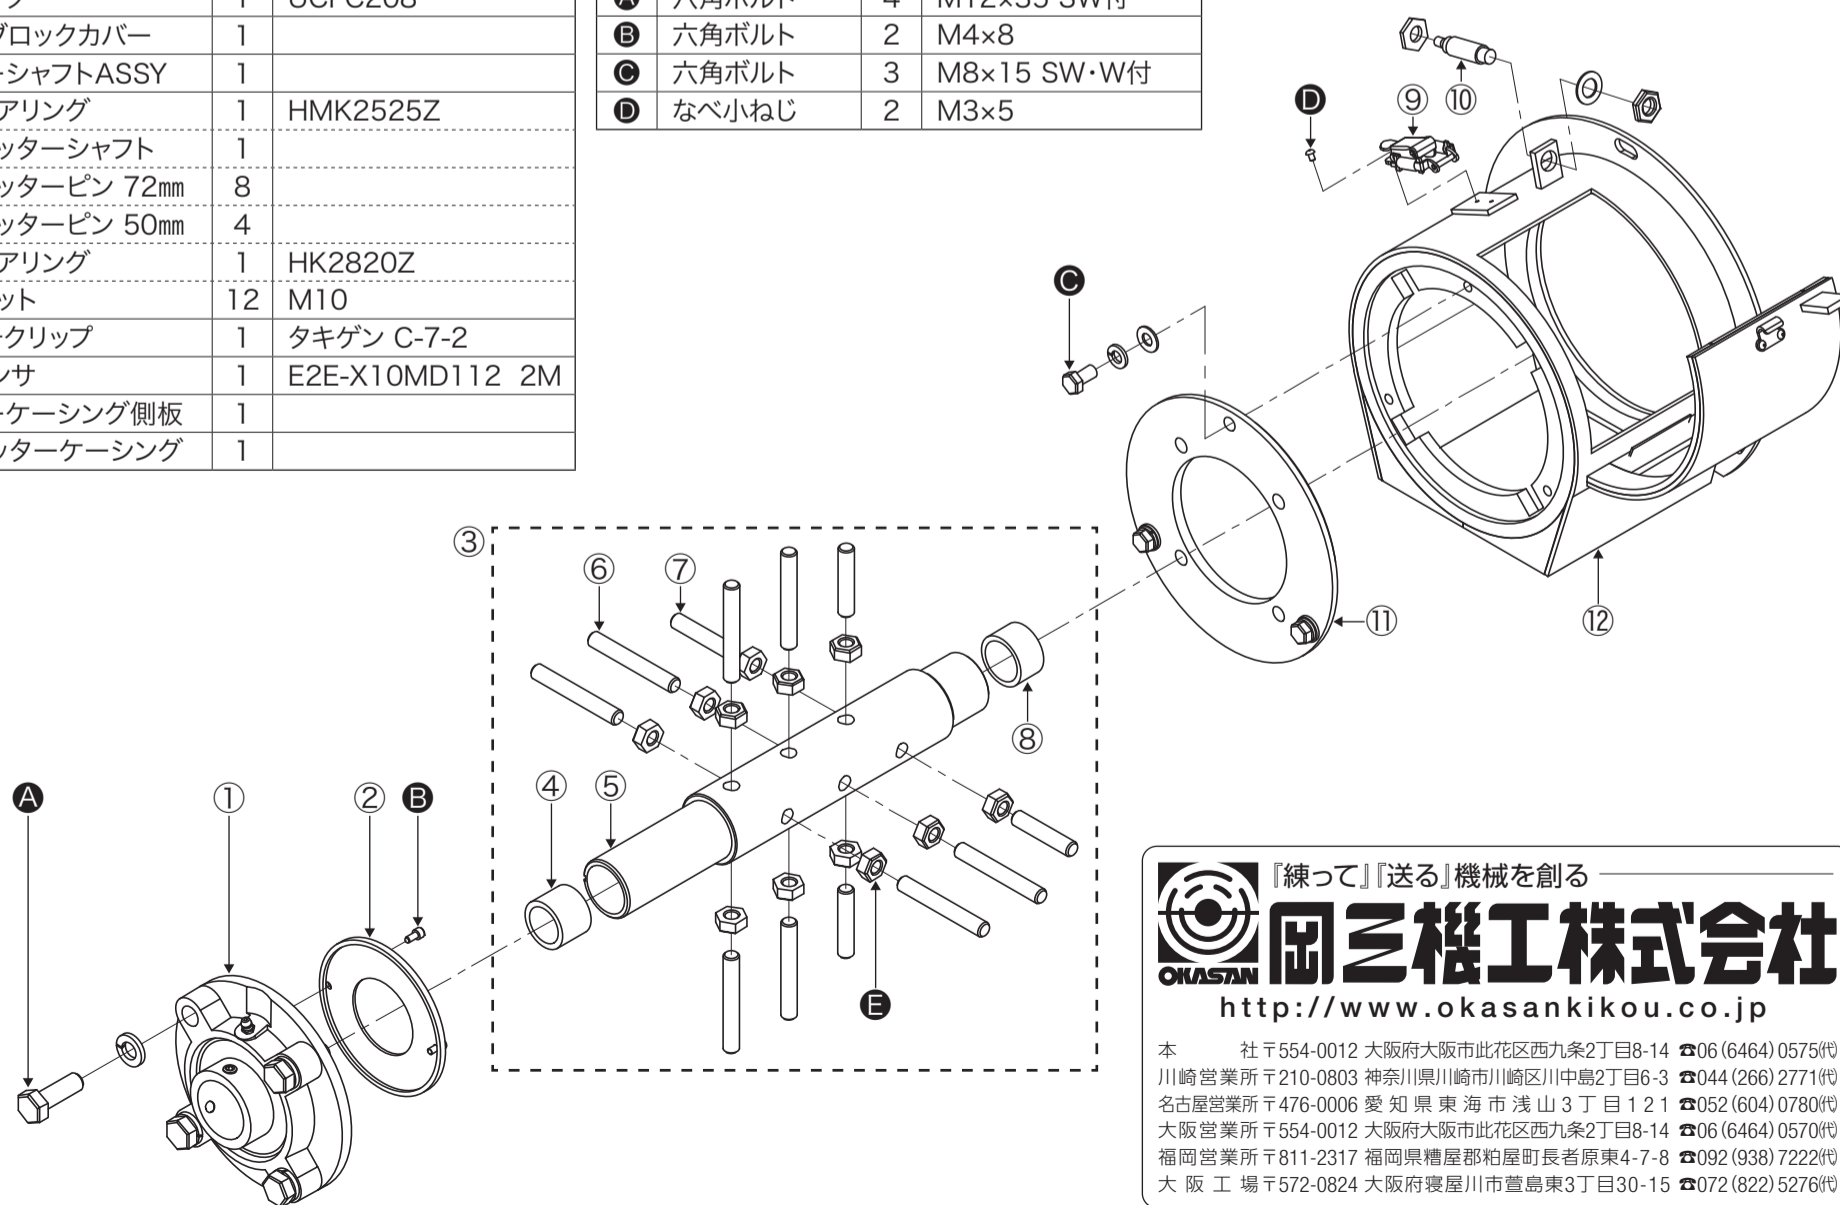

OKD-500 高速カッター 部品リスト

「練って」「送る」機械を創る
岡三機工株式会社
<http://www.okasankikou.co.jp>

本社 〒554-0012 大阪府大阪市此花区西九条2丁目8-14 ☎06(6464)0575(代)
川崎営業所 〒210-0803 神奈川県川崎市川崎区川中島2丁目6-3 ☎044(266)2771(代)
名古屋営業所 〒476-0006 愛知県東海市浅山3丁目121 ☎052(604)0780(代)
大阪営業所 〒554-0012 大阪府大阪市此花区西九条2丁目8-14 ☎06(6464)0570(代)
福岡営業所 〒811-2317 福岡県糟屋郡粕屋町長者原東4-7-8 ☎092(938)7222(代)
大阪工場 〒572-0824 大阪府寝屋川市萱島東3丁目30-15 ☎072(822)5276(代)