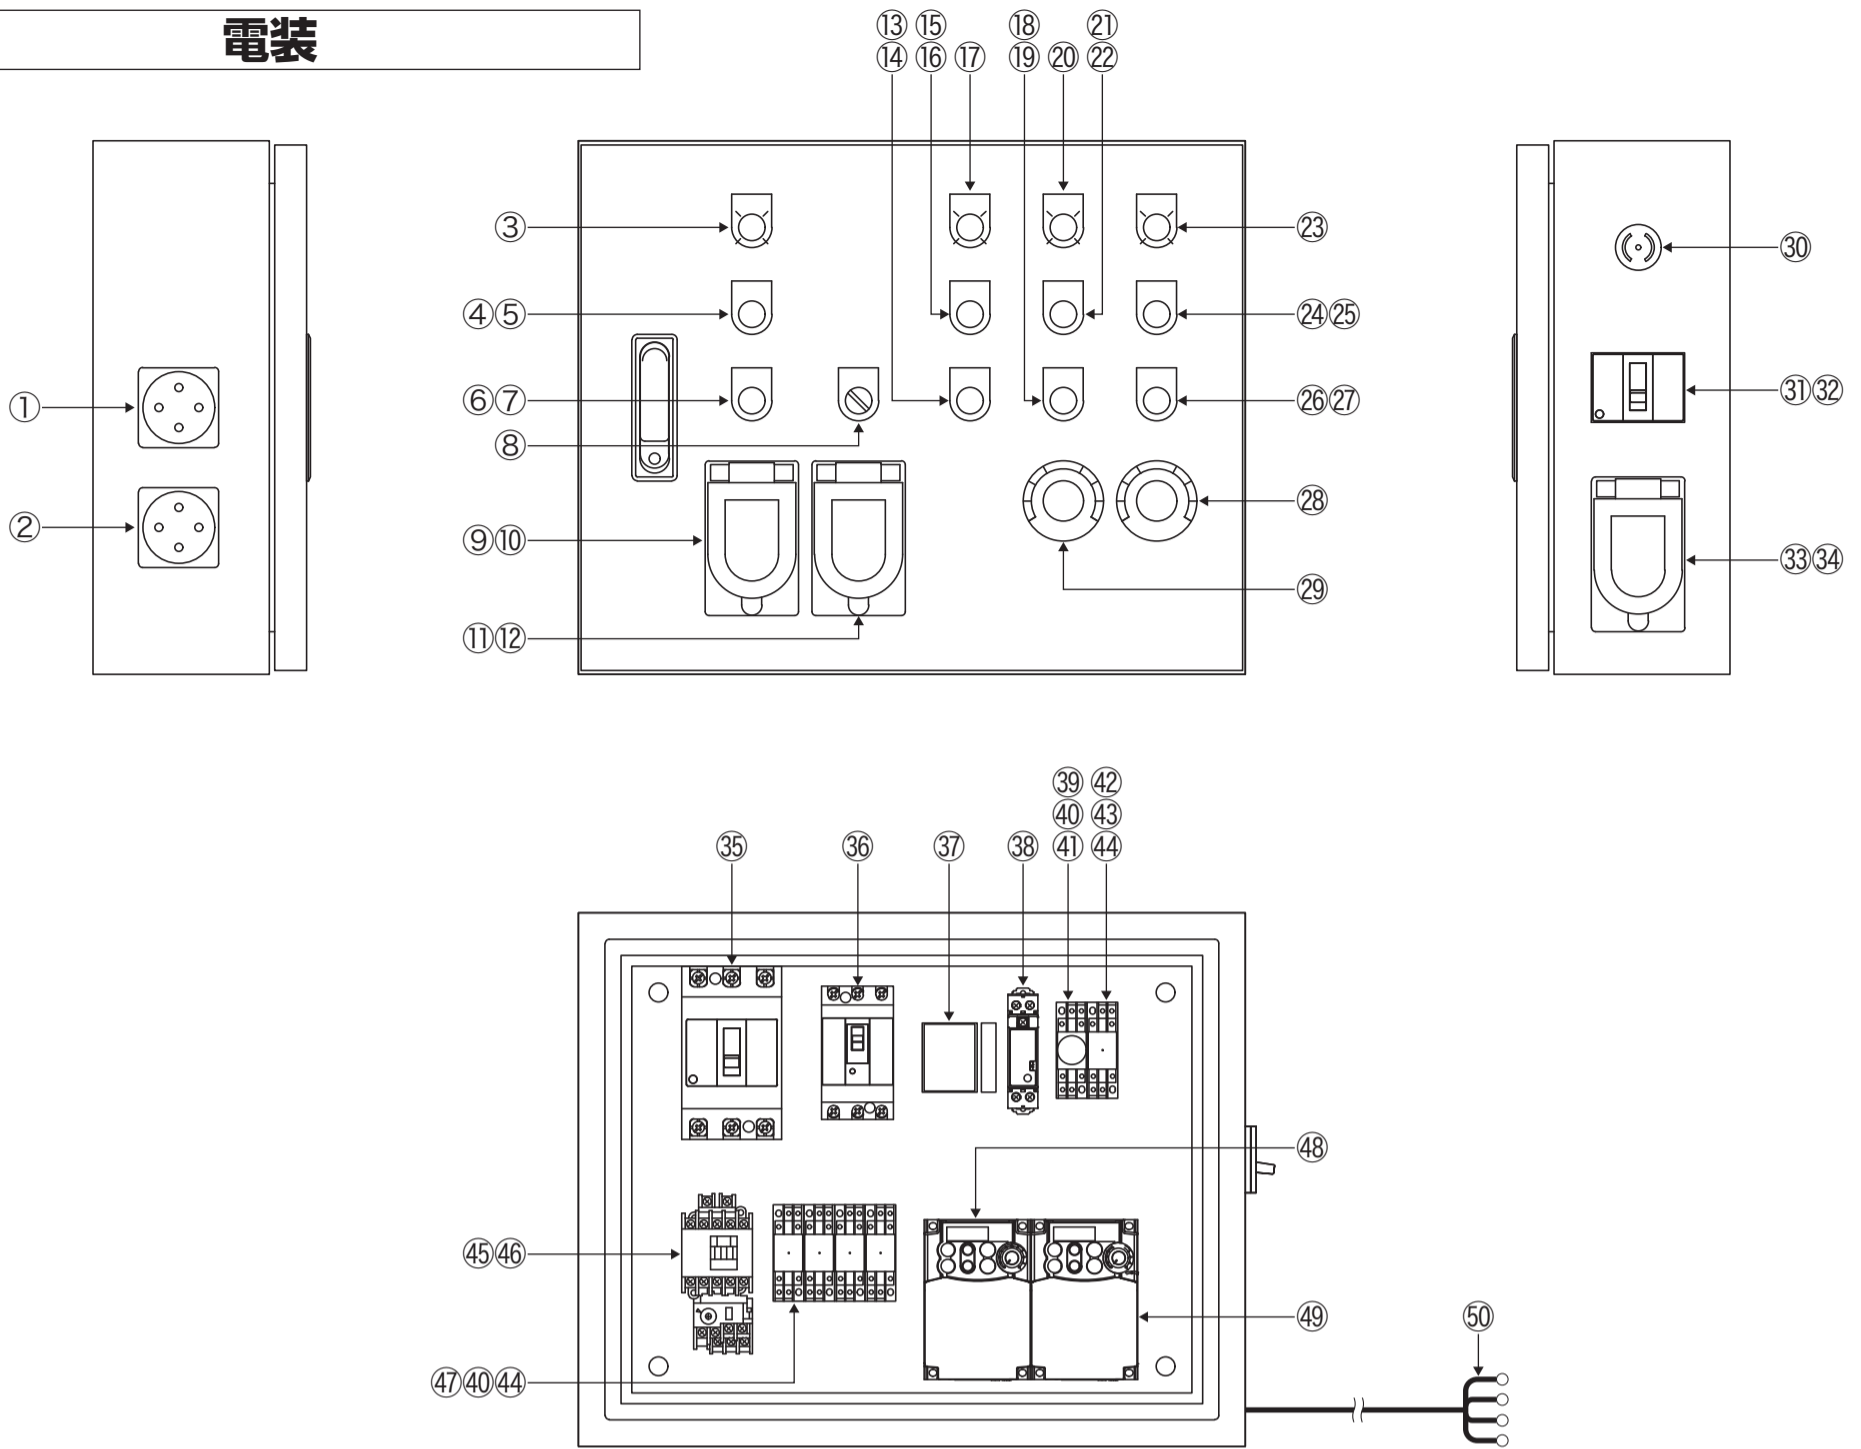

OKD-500 部品リスト

OKD-500 部品リスト

番号	品名	個数	備考
①	Vベルト	1	A-29
②	内製カッタープーリ	1	
③	プーリ	1	80-A-1
④	チェーンカバー A	1	
⑤	モータ	1	住友 CNVM1-5097-EP-21
⑥	モータ	1	東芝 IK-FBKK8-4P-0.4kW
⑦	チェーンカバー B	1	
⑧	モータ	1	住友 ZNHM1-1280-AP-30
⑨	ベアリング	1	UCF205E
⑩	シュート付安全枠	1	
⑪	解綿クシ	1	
⑫	解綿クシシャフト	1	
⑬	ベアリング	1	UCF205
⑭	スプロケット	1	40#B23D28K8
⑮	スプロケット	1	40#B60D25K6
⑯	チェーン	1	40#×118L
⑰	ベアリング	1	6004 接触シール形
⑱	ベアリング押え	1	
⑲	スナップリング	1	H-42 穴用
⑳	アイドラスプロケット	1	40#B20D42
㉑	スプロケット	1	40#B23D20K6
㉒	スクリュー側カラー	1	
㉓	モータ側カラー	1	
㉔	ベアリング	1	UCFC204
㉕	ハンドル	1	
㉖	チェーンカバー C	1	
㉗	固定車軸	2	SK-125 R
㉘	グリスニップル	1	

電装

OKD-500 電装 部品リスト

番号	品名	備考
①	スラリーポンプ電源接続用コンセント	泰和電器 CE-320E-R
②	ミキサーアジテータ電源接続用コンセント	泰和電器 CE-320E-R
③	電源入ランプ	IDEC APS-126DNG
④	連動運転スイッチ緑	IDEC ABS-210NG
⑤	連動運転スイッチ緑カバー	IDEC OCS-11G
⑥	連動停止スイッチ赤	IDEC ABS-210NR
⑦	連動停止スイッチ赤カバー	IDEC OCS-11R
⑧	リモコン無効/有効切替スイッチ	IDEC ASS-211N+1b
⑨	解綿機リモコン接続用コンセント	明工社 MH2876
⑩	解綿機リモコン接続用コンセントカバー	神保電器 防滴プレート836(φ41.5mm)
⑪	スラリーポンプリモコン接続用コンセント	明工社 MH2871
⑫	スラリーポンプリモコン接続用コンセントカバー	神保電器 防滴プレート842(φ35.5mm)
⑬	ロータリーバルブ停止スイッチ赤	IDEC ABS-211NR
⑭	ロータリーバルブ停止スイッチ赤カバー	IDEC OCS-11R
⑮	ロータリーバルブ運転スイッチ黒	IDEC ABS-210NB
⑯	ロータリーバルブ運転スイッチ黒カバー	IDEC OCS-11B
⑰	ロータリーバルブ異常ランプ	IDEC APS-122DNA
⑱	高速カッター停止・リセットスイッチ赤	IDEC ABS-211NR
⑲	高速カッター停止・リセットスイッチ赤カバー	IDEC OCS-11R
⑳	高速カッター異常ランプ	IDEC APS-122DNA
㉑	高速カッター運転スイッチ黒	IDEC ABS-210NB
㉒	高速カッター運転スイッチ黒カバー	IDEC OCS-11B
㉓	解綿クシ・スクリュー羽根異常ランプ	IDEC APS-122DNA
㉔	解綿クシ・スクリュー運転スイッチ黒	IDEC ABS-210NB
㉕	解綿クシ・スクリュー運転スイッチ黒カバー	IDEC OCS-11B
㉖	解綿クシ・スクリュー羽根停止・リセットスイッチ赤	IDEC ABS-211NR
㉗	解綿クシ・スクリュー羽根停止・リセットスイッチ赤カバー	IDEC OCS-11R