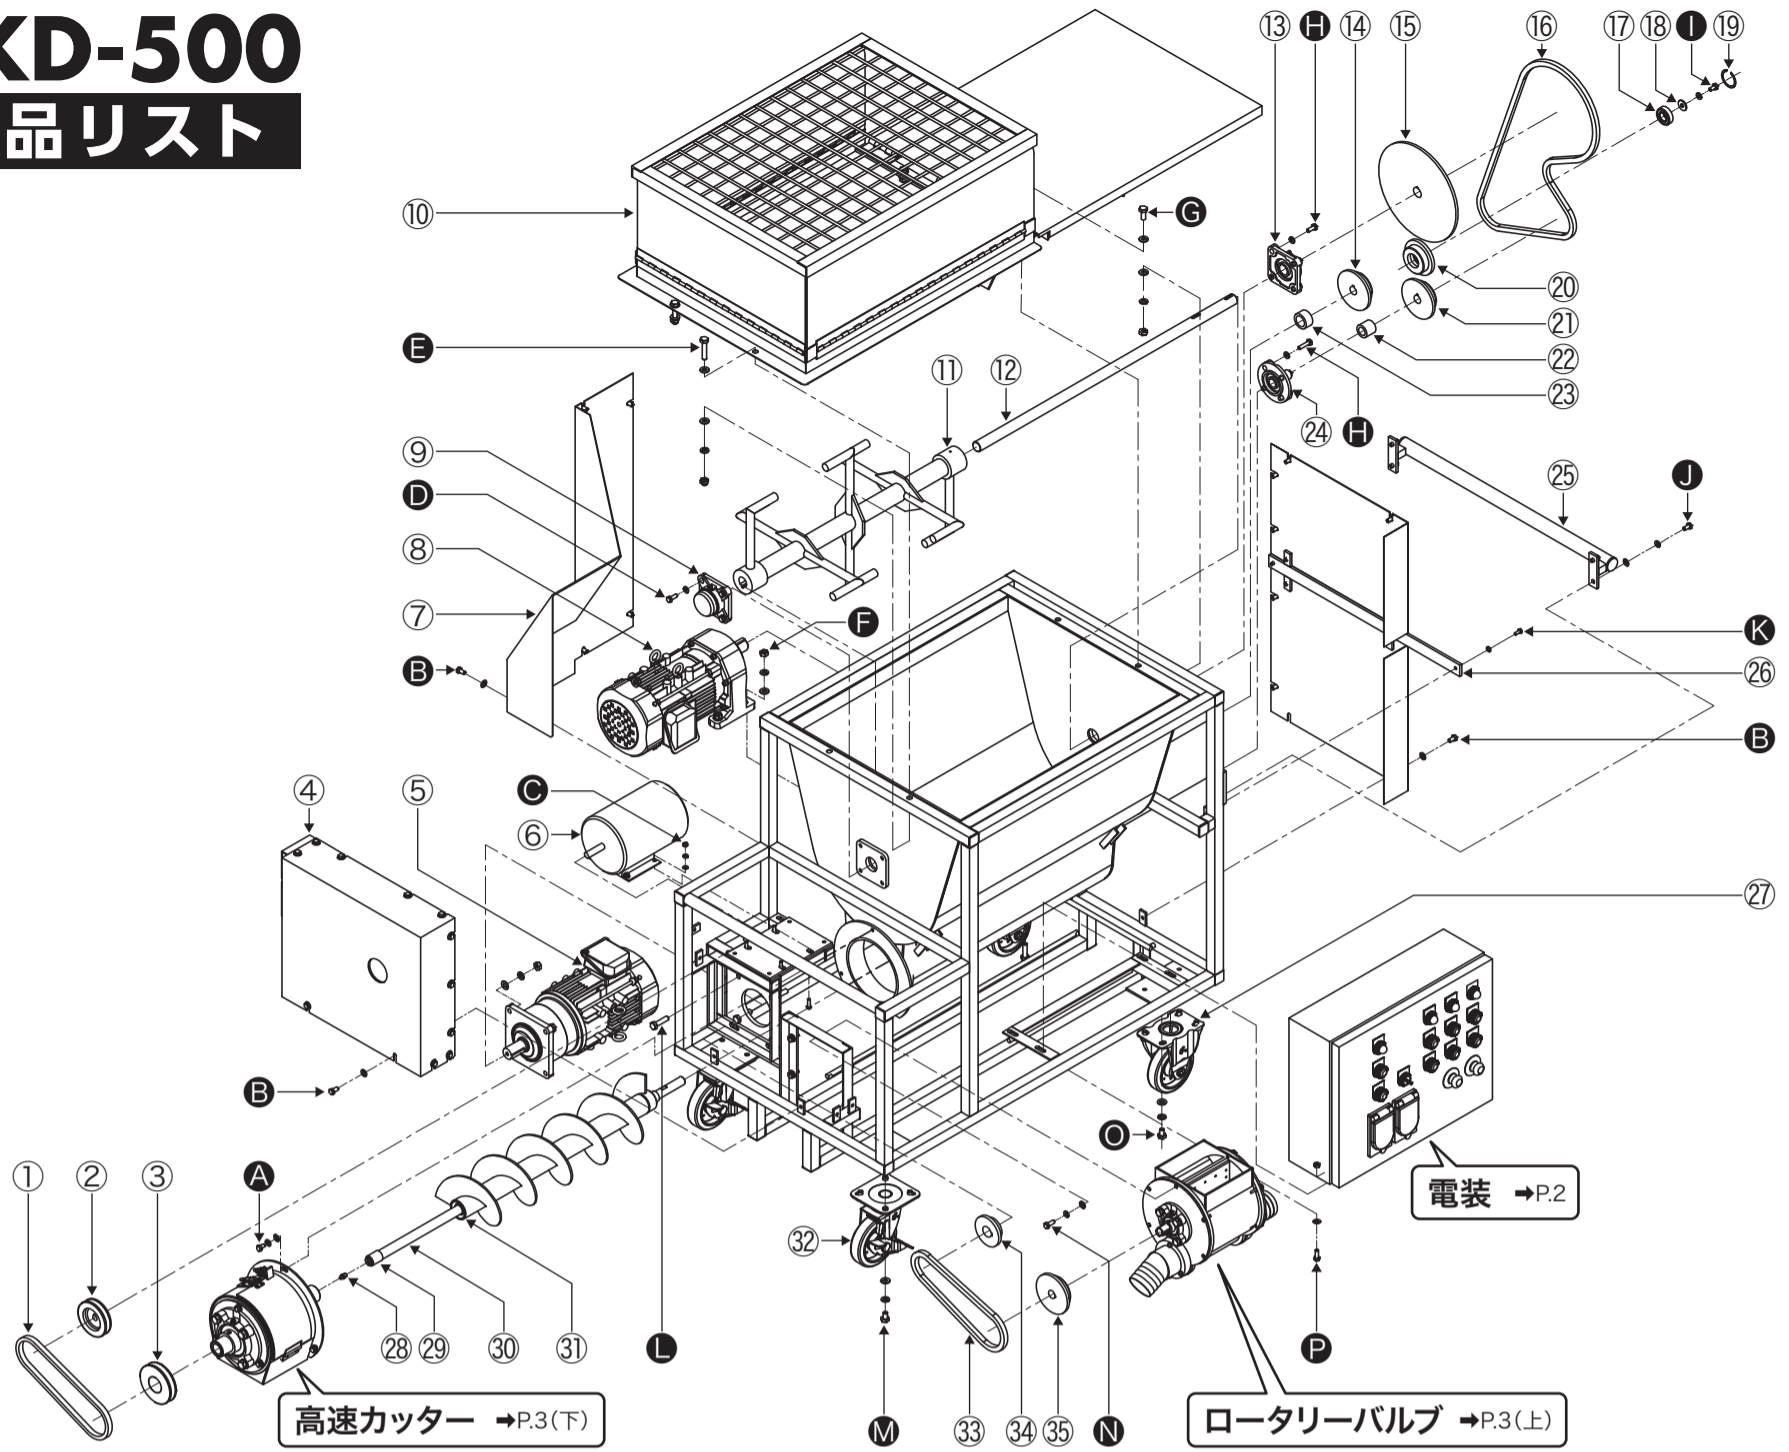

OKD-500 部品リスト

OKD-500 部品リスト

番号	品名	個数	備考
①	Vベルト	1	A-29
②	内製カッタープーリ	1	
③	プーリ	1	80-A-1
④	チェーンカバー A	1	
⑤	モータ	1	住友 CNVM1-5097-EP-21
⑥	モータ	1	東芝 IK-FBKK8-4P-0.4kW
⑦	チェーンカバー B	1	
⑧	モータ	1	住友 ZNHM1-1280-AP-30
⑨	ベアリング	1	UCF205E
⑩	シュート付安全枠	1	
⑪	解綿クシ	1	
⑫	解綿クシシャフト	1	
⑬	ベアリング	1	UCF205
⑭	スプロケット	1	40#B23D28K8
⑮	スプロケット	1	40#B60D25K6
⑯	チェーン	1	40#×118L
⑰	ベアリング	1	6004 接触シール形
⑱	ベアリング押え	1	
⑲	スナップリング	1	H-42 穴用
⑳	アイドラスプロケット	1	40#B20D42
㉑	スプロケット	1	40#B23D20K6
㉒	スクリュー側カラー	1	
㉓	モータ側カラー	1	
㉔	ベアリング	1	UCFC204
㉕	ハンドル	1	
㉖	チェーンカバー C	1	
㉗	固定車軸	2	SK-125 R
㉘	グリスニップル	1	

番号	品名	個数	備考
㉙	ベアリング	1	IR202530
⑳	スクリュー羽根	1	
㉑	ベアリング	1	IR222830
㉒	自在車輪	2	SJ-125 R-S
㉓	チェーン	1	40#53L (50Hz) 40#55L (60Hz)
㉔	スプロケット	1	40#B17D28K8
㉕	スプロケット	1	40#B19D20K7 (50Hz) 40#B23D20K7 (60Hz)
Ⓐ	六角ボルト	3	M8×12 SW・PW付
Ⓑ	六角ボルト	31	M8×15 PW付
Ⓒ	六角ボルト	4	M6×20 SW・PW・N付
Ⓓ	六角ボルト	4	M8×20 SW付
Ⓔ	六角ボルト	2	M10×50 SW・PW・袋N付
Ⓕ	六角ボルト	4	M10×35 SW・PW・N付
Ⓖ	六角ボルト	2	M10×25 SW・PW・N付
Ⓗ	六角ボルト	8	M8×30 SW付
Ⓙ	六角ボルト	1	M8×15 SW付
⓵	六角ボルト	4	M8×15 SW・PW付
Ⓚ	六角ボルト	2	M6×15 PW付
Ⓛ	六角ボルト	4	M10×40 SW・PW・N付
Ⓜ	六角ボルト	8	M10×15 SW・PW付
Ⓝ	六角ボルト	5	M8×20 SW・PW付
Ⓞ	六角ボルト	8	M10×15 SW・PW付
Ⓟ	六角ボルト	4	M8×20 PW・N付