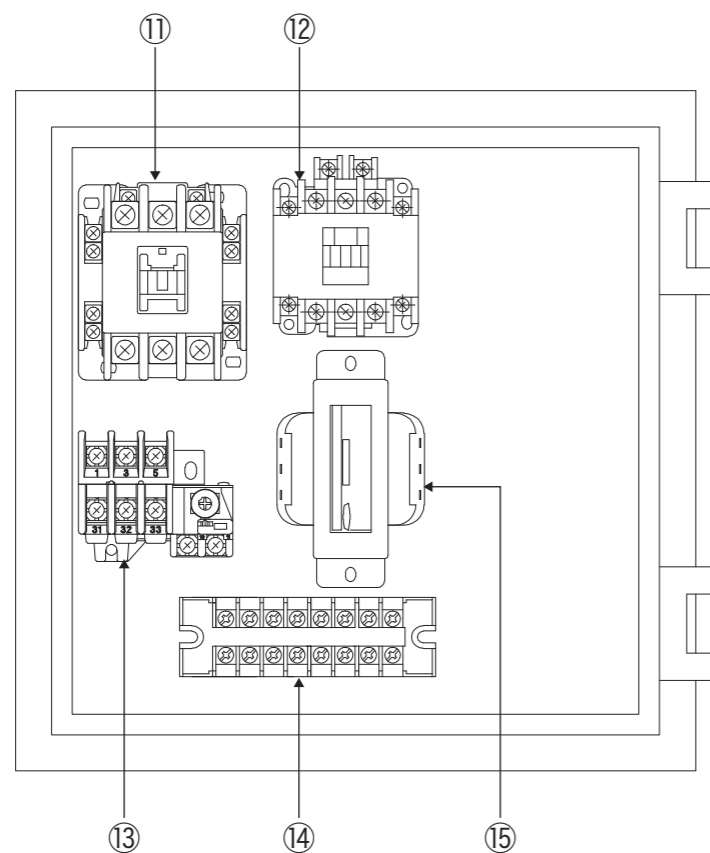

OKG-35S1

部品リスト

OKG-35S1 部品リスト

見出番号	品名	個数	備考
①	銘板	1	
②	点検マドー ドラムフタ側	3	塩ビ
③	ドラムフタ	1	
④	ベアリング	1	6308接触シール形
⑤	主ローラーピン	2	M20 SW・PW・N付
⑥	ベアリング押え	4	
⑦	ベアリング	4	6306接触シール形
⑧	スリーブ	2	
⑨	主ローラー	2	
⑩	回転盤	1	2点式
⑪	吐出バンド付ガイド棒	1	
⑫	スプリングヘッドスプリング	1	
⑬	スプリングヘッド締付ナット	2	
⑭	吐出バンド(下)	1	
⑮	吐出カップリング	1	40G
⑯	吸込バンド(上)	1	
⑰	吸込カップリング	1	40G
⑱	点検マドー ドラム正面側	1	塩ビ
⑲	マド押え	2	
⑳	ガイドローラーASSY	8	
	① ガイドローラーナット	8	
	② ベアリング	16	6003接触シール形
	③ ガイドローラー	8	
	④ ガイドローラーピン	8	
	⑤ パッキン	8	NBR
㉑	座金付蝶ボルト	6	M6×12L
㉒	座金付蝶ボルト	1	M6×20L

見出番号	品名	個数	備考
A	六角ボルト	4	M12×55L SW・N付
B	六角高ナット	4	M12
C	皿ネジ	2	M6×20L
D	六角ボルト	12	M8×20L SW付
E	タッピングビス	4	M4×8L

OKG-35S2

部品リスト

OKG-35S2 部品リスト

見出番号	品名	個数	備考
①	銘板	1	
②	点検マドー ドラムフタ側	3	塩ビ
③	ドラムフタ	1	
④	ベアリング	1	6308接触シール形
⑤	主ローラーピン	2	M20 SW・PW・N付
⑥	ベアリング押え	4	
⑦	ベアリング	4	6306接触シール形
⑧	スリーブ	2	
⑨	主ローラー	2	
⑩	回転盤	1	2点式
⑪	吐出バンド付ガイド棒	1	
⑫	スプリングヘッドスプリング	1	
⑬	スプリングヘッド締付ナット	2	
⑭	吐出バンド(下)	1	
⑮	吐出カップリング	1	40G
⑯	吸込バンド(上)	1	
⑰	吸込カップリング	1	50G
⑱	点検マドー ドラム正面側	1	塩ビ
⑲	マド押え	2	
⑳	ガイドローラーASSY	8	
	① ガイドローラーナット	8	
	② ベアリング	16	6003接触シール形
	③ ガイドローラー	8	
	④ ガイドローラーピン	8	
	⑤ パッキン	8	NBR
㉑	座金付蝶ボルト	6	M6×12L
㉒	座金付蝶ボルト	1	M6×20L

見出番号	品名	個数	備考
Ⓐ	六角ボルト	4	M12×55L SW・N付
Ⓑ	六角高ナット	4	M12
Ⓒ	皿ネジ	2	M6×20L
Ⓓ	六角ボルト	12	M8×20L SW付
Ⓔ	タッピングビス	4	M4×8L

OKG-35S1/S2

電装部品リスト

OKG-35S1/S2 電装部品リスト

見出番号	名称	型式
①	正転スイッチ黒	IDEC ABS-110NB
②	停止・リセットスイッチ赤	IDEC ABS-301NR
③	サーマルランプ赤	セイコー電機 B-114R/E-10 T-10
④	逆転スイッチ緑	IDEC ABS-110NG
⑤	運転スイッチ(本体/リモコン)切換スイッチ	IDEC ASS-221N
⑥	ヒューズ(1A)	IDEC NRF110-1A
⑦	リモコンコンセント	明工社 MH-2876
⑧	リモコンコンセントカバー	パナソニック WN9914(φ41mm)
⑨	パイプレーターコンセント	泰和電器 CE-320E-R
⑩	制御BOX	中外電機 CLFZ303012WK
⑪	正転用マグネットスイッチ	富士電機 SC-N1
⑫	逆転用マグネットスイッチ	富士電機 SC-5-1
⑬	サーマルリレー	春日電機 HRD018D
⑭	端子台	春日電機 TR20-8P
⑮	トランス	相原電機 FR-762B
電源コード	電源コード	2CT 3.5SQ×4C×10m
	接地3P防水プラグ	明工社 MP2520
	接地3P防水コネクタボディ	明工社 MC2615