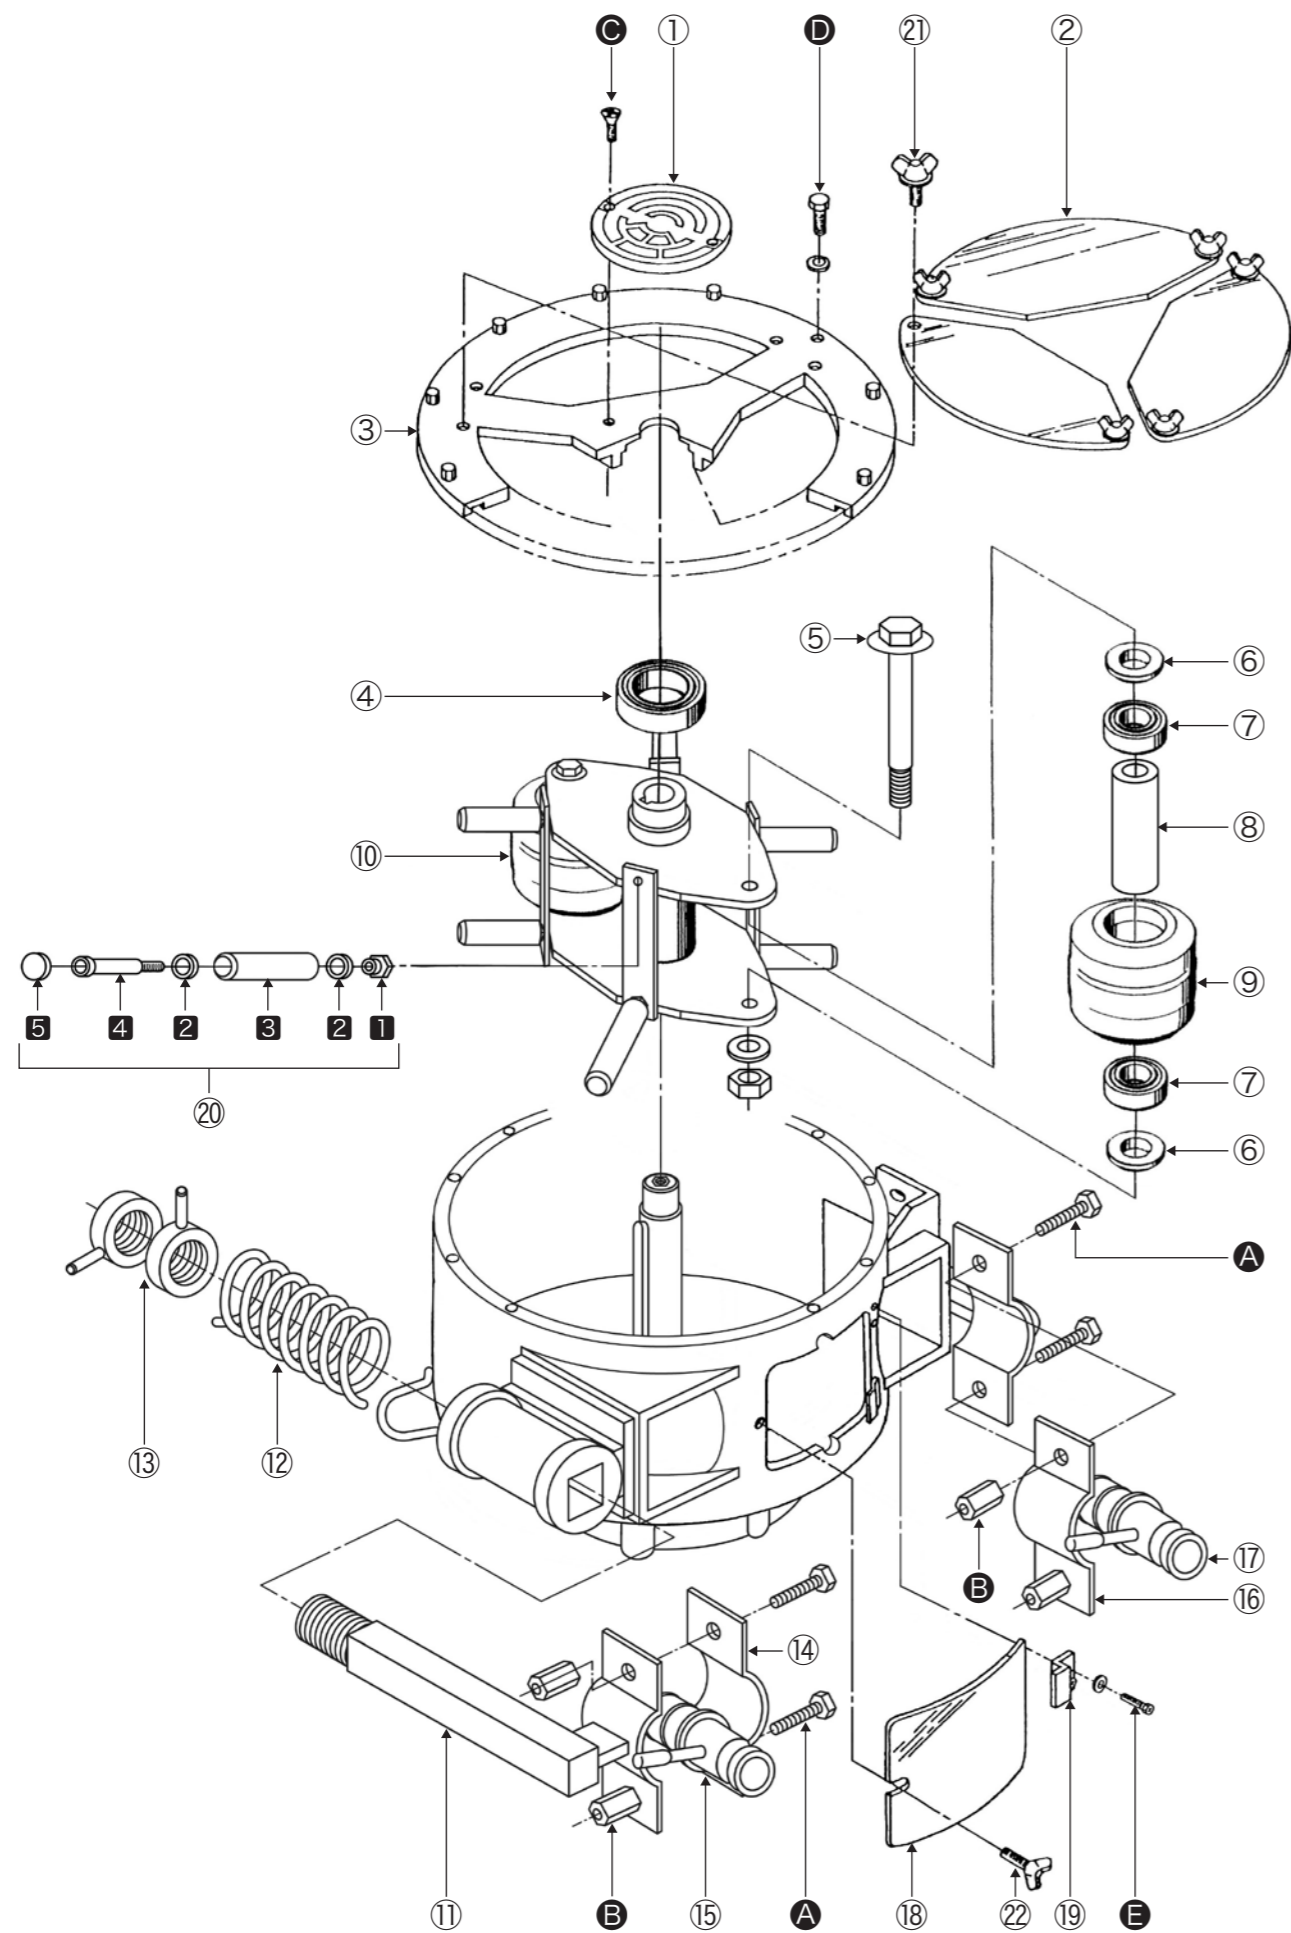

OKG-35S1

部品リスト

OKG-35S1 部品リスト

見出番号	品名	個数	備考
①	銘板	1	
②	点検マドー ドラムフタ側	3	塩ビ
③	ドラムフタ	1	
④	ベアリング	1	6308接触シール形
⑤	主ローラーピン	2	M20 SW・PW・N付
⑥	ベアリング押え	4	
⑦	ベアリング	4	6306接触シール形
⑧	スリーブ	2	
⑨	主ローラー	2	
⑩	回転盤	1	2点式
⑪	吐出バンド付ガイド棒	1	
⑫	スプリングヘッドスプリング	1	
⑬	スプリングヘッド締付ナット	2	
⑭	吐出バンド(下)	1	
⑮	吐出カップリング	1	40G
⑯	吸込バンド(上)	1	
⑰	吸込カップリング	1	40G
⑱	点検マドー ドラム正面側	1	塩ビ
⑲	マド押え	2	
⑳	ガイドローラーASSY	8	
	① ガイドローラーナット	8	
	② ベアリング	16	6003接触シール形
	③ ガイドローラー	8	
	④ ガイドローラーピン	8	
	⑤ パッキン	8	NBR
㉑	座金付蝶ボルト	6	M6×12L
㉒	座金付蝶ボルト	1	M6×20L

見出番号	品名	個数	備考
A	六角ボルト	4	M12×55L SW・N付
B	六角高ナット	4	M12
C	皿ネジ	2	M6×20L
D	六角ボルト	12	M8×20L SW付
E	タッピングビス	4	M4×8L

OKG-35S2

部品リスト

OKG-35S2 部品リスト

見出番号	品名	個数	備考
①	銘板	1	
②	点検マドー ドラムフタ側	3	塩ビ
③	ドラムフタ	1	
④	ベアリング	1	6308接触シール形
⑤	主ローラーピン	2	M20 SW・PW・N付
⑥	ベアリング押え	4	
⑦	ベアリング	4	6306接触シール形
⑧	スリーブ	2	
⑨	主ローラー	2	
⑩	回転盤	1	2点式
⑪	吐出バンド付ガイド棒	1	
⑫	スプリングヘッドスプリング	1	
⑬	スプリングヘッド締付ナット	2	
⑭	吐出バンド(下)	1	
⑮	吐出カップリング	1	40G
⑯	吸込バンド(上)	1	
⑰	吸込カップリング	1	50G
⑱	点検マドー ドラム正面側	1	塩ビ
⑲	マド押え	2	
⑳	ガイドローラーASSY	8	
	① ガイドローラーナット	8	
	② ベアリング	16	6003接触シール形
	③ ガイドローラー	8	
	④ ガイドローラーピン	8	
	⑤ パッキン	8	NBR
㉑	座金付蝶ボルト	6	M6×12L
㉒	座金付蝶ボルト	1	M6×20L

見出番号	品名	個数	備考
Ⓐ	六角ボルト	4	M12×55L SW・N付
Ⓑ	六角高ナット	4	M12
Ⓒ	皿ネジ	2	M6×20L
Ⓓ	六角ボルト	12	M8×20L SW付
Ⓔ	タッピングビス	4	M4×8L

OKG-35S1/S2

電装部品リスト

OKG-35S1/S2 電装部品リスト

見出番号	名称	型式
①	正転スイッチ黒	IDEC ABS-110NB
②	停止・リセットスイッチ赤	IDEC ABS-301NR
③	サーマルランプ赤	セイコー電機 B-114R/E-10 T-10
④	逆転スイッチ緑	IDEC ABS-110NG
⑤	運転スイッチ(本体/リモコン)切換スイッチ	IDEC ASS-221N
⑥	ヒューズ(1A)	IDEC NRF110-1A
⑦	リモコンコンセント	明工社 MH-2876
⑧	リモコンコンセントカバー	パナソニック WN9914(φ41mm)
⑨	パイプレーターコンセント	泰和電器 CE-320E-R
⑩	制御BOX	中外電機 CLFZ303012WK
⑪	正転用マグネットスイッチ	富士電機 SC-N1
⑫	逆転用マグネットスイッチ	富士電機 SC-5-1
⑬	サーマルリレー	春日電機 HRD018D
⑭	端子台	春日電機 TR20-8P
⑮	トランス	相原電機 FR-762B
電源コード	電源コード	2CT 3.5SQ×4C×10m
	接地3P防水プラグ	明工社 MP2520
	接地3P防水コネクタボディ	明工社 MC2615