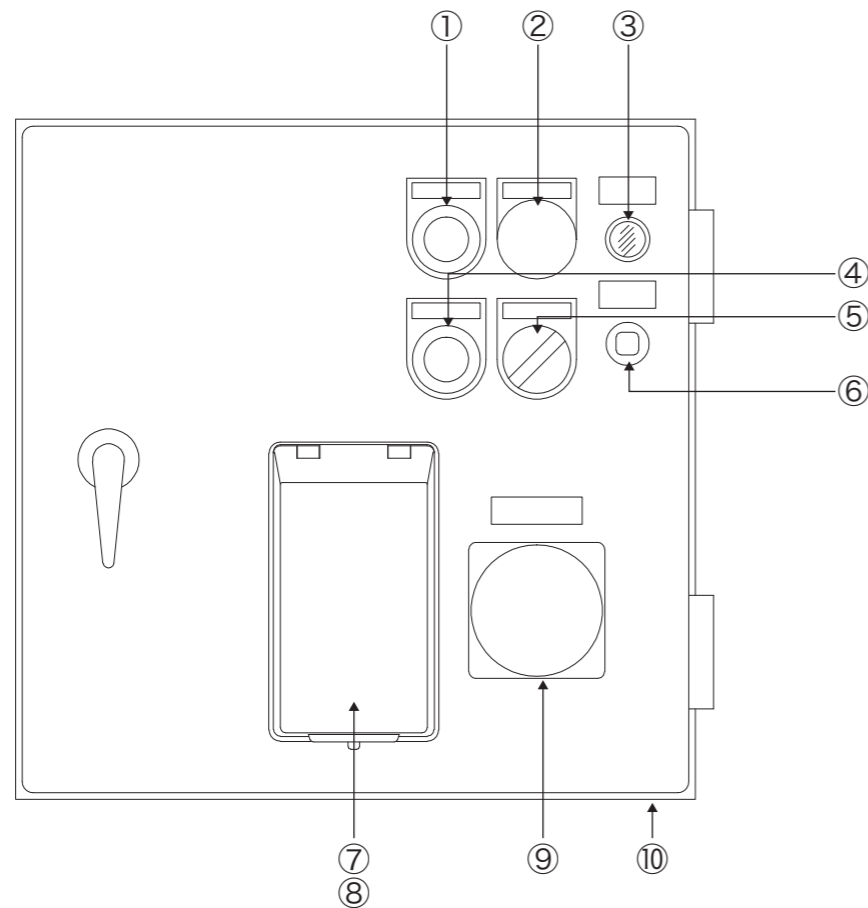

OKG-35S1

部品リスト

OKG-35S1 部品リスト

見出番号	品名	個数	備考
①	銘板	1	
②	点検マドー ドラムフタ側	3	塩ビ
③	ドラムフタ	1	
④	ベアリング	1	6308接触シール形
⑤	主ローラーピン	2	M20 SW・PW・N付
⑥	ベアリング押え	4	
⑦	ベアリング	4	6306接触シール形
⑧	スリーブ	2	
⑨	主ローラー	2	
⑩	回転盤	1	2点式
⑪	吐出バンド付ガイド棒	1	
⑫	スプリングヘッドスプリング	1	
⑬	スプリングヘッド締付ナット	2	
⑭	吐出バンド(下)	1	
⑮	吐出カップリング	1	40G
⑯	吸込バンド(上)	1	
⑰	吸込カップリング	1	40G
⑱	点検マドー ドラム正面側	1	塩ビ
⑲	マド押え	2	
⑳	ガイドローラーASSY	8	
	① ガイドローラーナット	8	
	② ベアリング	16	6003接触シール形
	③ ガイドローラー	8	
	④ ガイドローラーピン	8	
	⑤ パッキン	8	NBR
㉑	座金付蝶ボルト	6	M6×12L
㉒	座金付蝶ボルト	1	M6×20L

見出番号	品名	個数	備考
A	六角ボルト	4	M12×55L SW・N付
B	六角高ナット	4	M12
C	皿ネジ	2	M6×20L
D	六角ボルト	12	M8×20L SW付
E	タッピングビス	4	M4×8L

OKG-35S2

部品リスト

OKG-35S2 部品リスト

見出番号	品名	個数	備考
①	銘板	1	
②	点検マドー ドラムフタ側	3	塩ビ
③	ドラムフタ	1	
④	ベアリング	1	6308接触シール形
⑤	主ローラーピン	2	M20 SW・PW・N付
⑥	ベアリング押え	4	
⑦	ベアリング	4	6306接触シール形
⑧	スリーブ	2	
⑨	主ローラー	2	
⑩	回転盤	1	2点式
⑪	吐出バンド付ガイド棒	1	
⑫	スプリングヘッドスプリング	1	
⑬	スプリングヘッド締付ナット	2	
⑭	吐出バンド(下)	1	
⑮	吐出カップリング	1	40G
⑯	吸込バンド(上)	1	
⑰	吸込カップリング	1	50G
⑱	点検マドー ドラム正面側	1	塩ビ
⑲	マド押え	2	
⑳	ガイドローラーASSY	8	
	① ガイドローラーナット	8	
	② ベアリング	16	6003接触シール形
	③ ガイドローラー	8	
	④ ガイドローラーピン	8	
	⑤ パッキン	8	NBR
㉑	座金付蝶ボルト	6	M6×12L
㉒	座金付蝶ボルト	1	M6×20L

見出番号	品名	個数	備考
Ⓐ	六角ボルト	4	M12×55L SW・N付
Ⓑ	六角高ナット	4	M12
Ⓒ	皿ネジ	2	M6×20L
Ⓓ	六角ボルト	12	M8×20L SW付
Ⓔ	タッピングビス	4	M4×8L

OKG-35S1/S2

電装部品リスト

OKG-35S1/S2 電装部品リスト

見出番号	名称	型式
①	正転スイッチ黒	IDEC ABS-110NB
②	停止・リセットスイッチ赤	IDEC ABS-301NR
③	サーマルランプ赤	セイコー電機 B-114R/E-10 T-10
④	逆転スイッチ緑	IDEC ABS-110NG
⑤	運転スイッチ(本体/リモコン)切換スイッチ	IDEC ASS-221N
⑥	ヒューズ(1A)	IDEC NRF110-1A
⑦	リモコンコンセント	明工社 MH-2876
⑧	リモコンコンセントカバー	パナソニック WN9914(φ41mm)
⑨	パイプレーターコンセント	泰和電器 CE-320E-R
⑩	制御BOX	中外電機 CLFZ303012WK
⑪	正転用マグネットスイッチ	富士電機 SC-N1
⑫	逆転用マグネットスイッチ	富士電機 SC-5-1
⑬	サーマルリレー	春日電機 HRD018D
⑭	端子台	春日電機 TR20-8P
⑮	トランス	相原電機 FR-762B
電源コード	電源コード	2CT 3.5SQ×4C×10m
	接地3P防水プラグ	明工社 MP2520
	接地3P防水コネクタボディ	明工社 MC2615