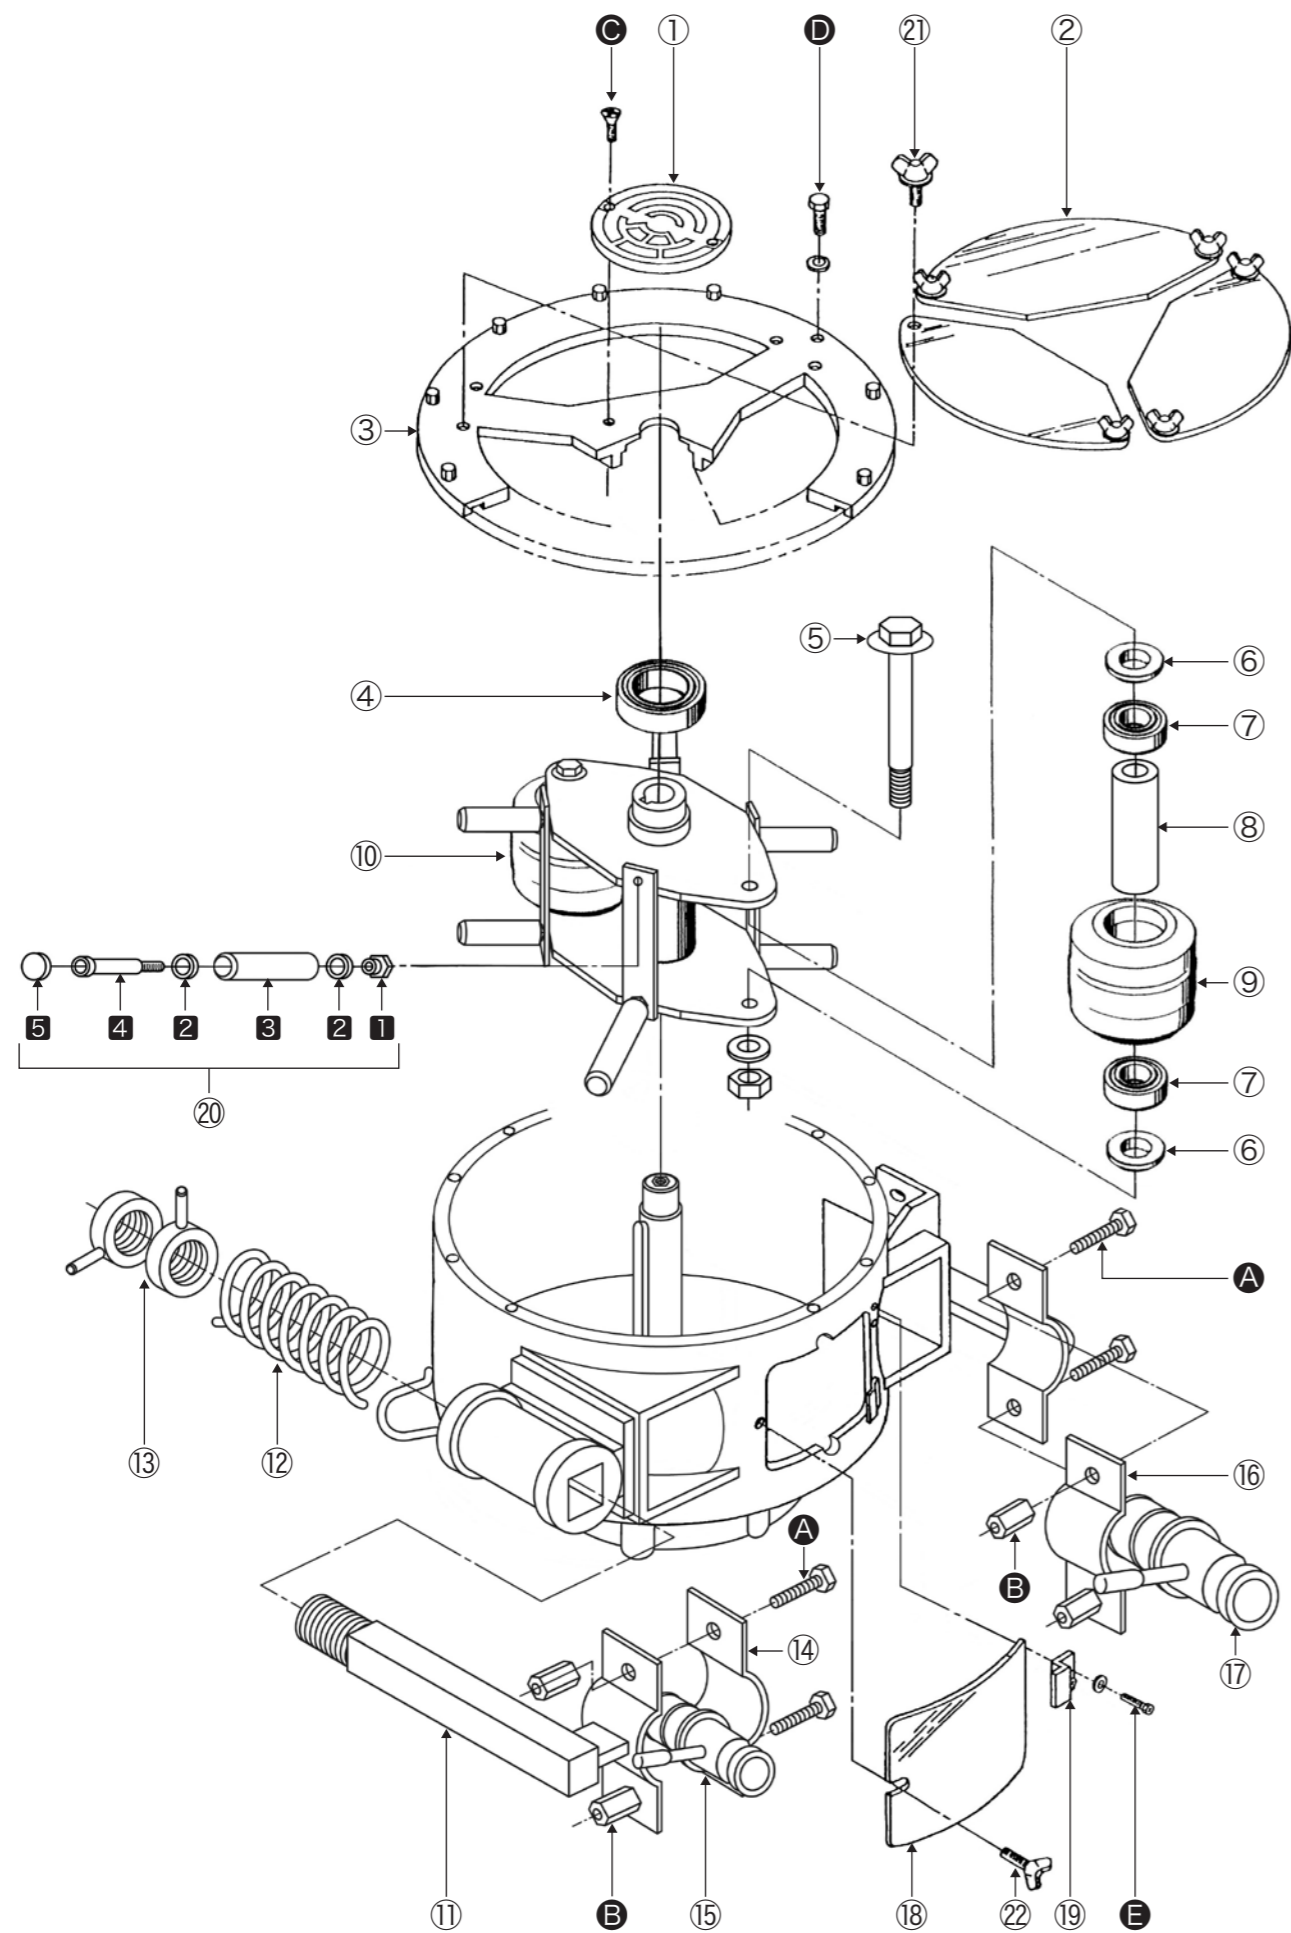

OKG-35S1

部品リスト

OKG-35S1 部品リスト

見出番号	品名	個数	備考
①	銘板	1	
②	点検マドー ドラムフタ側	3	塩ビ
③	ドラムフタ	1	
④	ベアリング	1	6308接触シール形
⑤	主ローラーピン	2	M20 SW・PW・N付
⑥	ベアリング押え	4	
⑦	ベアリング	4	6306接触シール形
⑧	スリーブ	2	
⑨	主ローラー	2	
⑩	回転盤	1	2点式
⑪	吐出バンド付ガイド棒	1	
⑫	スプリングヘッドスプリング	1	
⑬	スプリングヘッド締付ナット	2	
⑭	吐出バンド(下)	1	
⑮	吐出カップリング	1	40G
⑯	吸込バンド(上)	1	
⑰	吸込カップリング	1	40G
⑱	点検マドー ドラム正面側	1	塩ビ
⑲	マド押え	2	
⑳	ガイドローラーASSY	8	
	① ガイドローラーナット	8	
	② ベアリング	16	6003接触シール形
	③ ガイドローラー	8	
	④ ガイドローラーピン	8	
	⑤ パッキン	8	NBR
㉑	座金付蝶ボルト	6	M6×12L
㉒	座金付蝶ボルト	1	M6×20L

見出番号	品名	個数	備考
A	六角ボルト	4	M12×55L SW・N付
B	六角高ナット	4	M12
C	皿ネジ	2	M6×20L
D	六角ボルト	12	M8×20L SW付
E	タッピングビス	4	M4×8L

OKG-35S2

部品リスト

OKG-35S2 部品リスト

見出番号	品名	個数	備考
①	銘板	1	
②	点検マドー ドラムフタ側	3	塩ビ
③	ドラムフタ	1	
④	ベアリング	1	6308接触シール形
⑤	主ローラーピン	2	M20 SW・PW・N付
⑥	ベアリング押え	4	
⑦	ベアリング	4	6306接触シール形
⑧	スリーブ	2	
⑨	主ローラー	2	
⑩	回転盤	1	2点式
⑪	吐出バンド付ガイド棒	1	
⑫	スプリングヘッドスプリング	1	
⑬	スプリングヘッド締付ナット	2	
⑭	吐出バンド(下)	1	
⑮	吐出カップリング	1	40G
⑯	吸込バンド(上)	1	
⑰	吸込カップリング	1	50G
⑱	点検マドー ドラム正面側	1	塩ビ
⑲	マド押え	2	
⑳	ガイドローラーASSY	8	
	① ガイドローラーナット	8	
	② ベアリング	16	6003接触シール形
	③ ガイドローラー	8	
	④ ガイドローラーピン	8	
	⑤ パッキン	8	NBR
㉑	座金付蝶ボルト	6	M6×12L
㉒	座金付蝶ボルト	1	M6×20L

見出番号	品名	個数	備考
Ⓐ	六角ボルト	4	M12×55L SW・N付
Ⓑ	六角高ナット	4	M12
Ⓒ	皿ネジ	2	M6×20L
Ⓓ	六角ボルト	12	M8×20L SW付
Ⓔ	タッピングビス	4	M4×8L

OKG-35S1/S2

電装部品リスト

OKG-35S1/S2 電装部品リスト

見出番号	名称	型式
①	正転スイッチ黒	IDEC ABS-110NB
②	停止・リセットスイッチ赤	IDEC ABS-301NR
③	サーマルランプ赤	セイコー電機 B-114R/E-10 T-10
④	逆転スイッチ緑	IDEC ABS-110NG
⑤	運転スイッチ(本体/リモコン)切換スイッチ	IDEC ASS-221N
⑥	ヒューズ(1A)	IDEC NRF110-1A
⑦	リモコンコンセント	明工社 MH-2876
⑧	リモコンコンセントカバー	パナソニック WN9914(φ41mm)
⑨	パイプレーターコンセント	泰和電器 CE-320E-R
⑩	制御BOX	中外電機 CLFZ303012WK
⑪	正転用マグネットスイッチ	富士電機 SC-N1
⑫	逆転用マグネットスイッチ	富士電機 SC-5-1
⑬	サーマルリレー	春日電機 HRD018D
⑭	端子台	春日電機 TR20-8P
⑮	トランス	相原電機 FR-762B
電源コード	電源コード	2CT 3.5SQ×4C×10m
	接地3P防水プラグ	明工社 MP2520
	接地3P防水コネクタボディ	明工社 MC2615