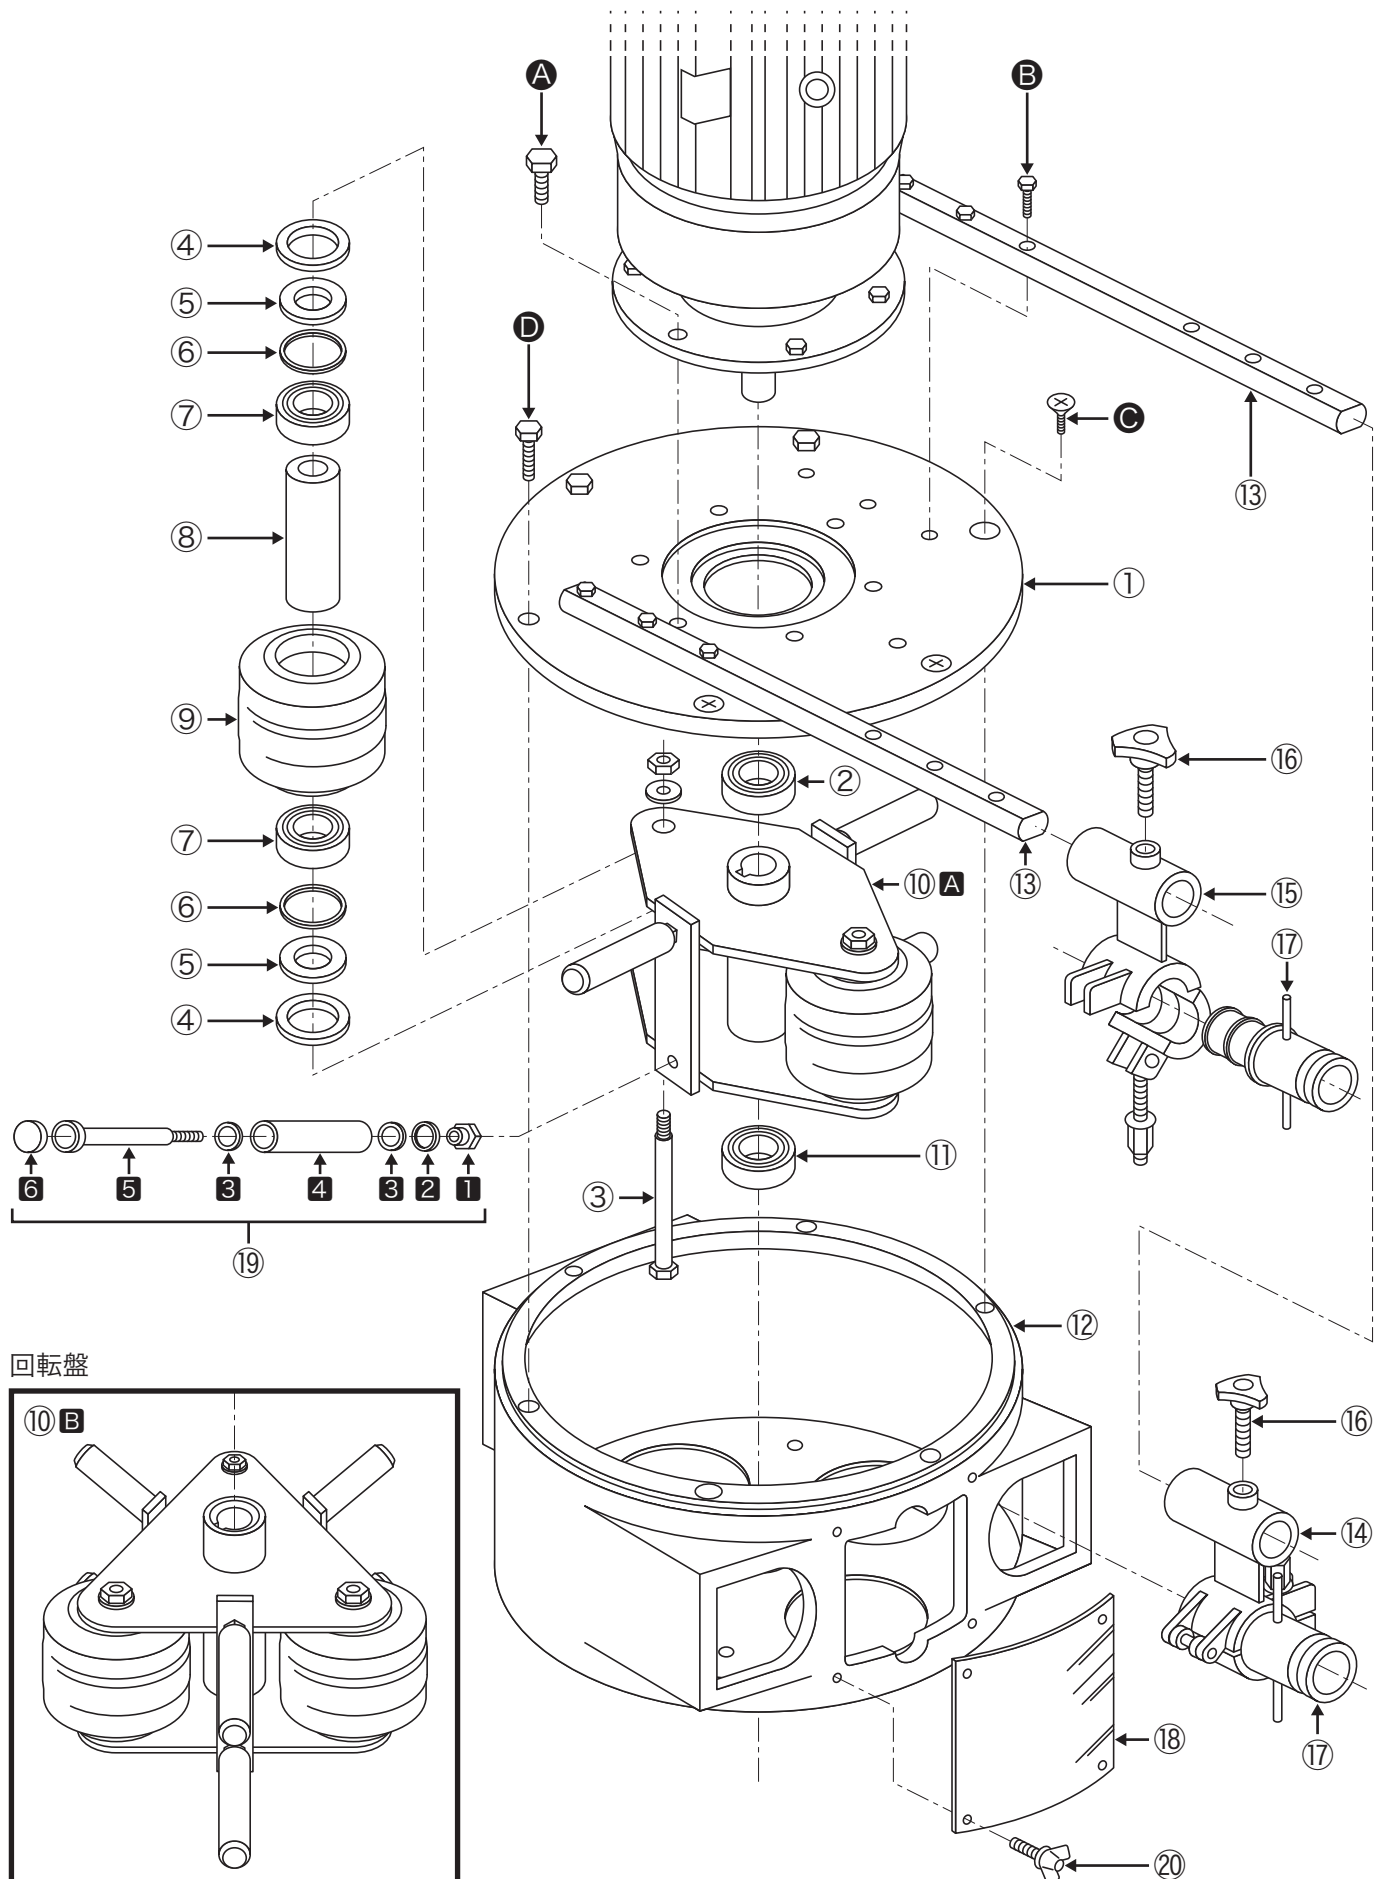

OKP/OKG-20ME

部品リスト

OKP/OKG-20ME 部品リスト

※**A**・**B**2種類の表記がある部品は、**A**がOKP用、**B**がOKG用です。

見出番号	品名	個数	備考
①	ドラムフタ	1	
②	ドラムフタ側ベアリング	1	6010接触シール式
③	主ローラーピン	A 2 B 3	M16SW・PW・N付
④	オイルシール	A 4 B 6	TC35529
⑤	ベアリング押え	A 4 B 6	
⑥	Oリング	A 4 B 6	P25
⑦	ベアリング	A 4 B 6	6205接触シール式
⑧	スリーブ	A 2 B 3	
⑨	主ローラー	A 2 B 3	
⑩	回転盤	1	A 2点式 B 3点式
⑪	ドラムベアリング	1	6207接触シール式
⑫	ドラム	1	
⑬	ガイドシャフト	2	
⑭	ワンタッチ吐出・吸込みバンド(右)	1	
⑮	ワンタッチ吐出・吸込みバンド(左)	1	
⑯	ノブボルト	2	M10×25L
⑰	吐出・吸込カップリング	2	40G
⑱	点検マドードラム正面側	1	塩ビ
⑲	ガイドローラーASSY	A 4 B 6	
	1 ガイドローラーナット	A 4 B 6	
	2 Oリング	A 4 B 6	P20
	3 ベアリング	A 8 B 12	6802接触シール式
	4 ガイドローラー	A 4 B 6	
	5 ガイドローラーピン	A 4 B 6	
	6 パッキン	A 4 B 6	NR
⑳	座金付蝶ボルト	4	M6×12L

見出番号	品名	個数	備考
A	六角ボルト	6	M10×25L SW
B	六角ボルト	6	M8×35L SW・PW
C	皿ネジ	3	M8×20L
D	六角ボルト	3	M8×20L SW

OKP/OKG-20ME

電装部品リスト

OKP/OKG-20ME 電装 部品リスト

見出番号	品名		備考
①	正転スイッチ黒		IDEC ABS-210NB
②	正転スイッチカバー黒		IDEC OCS-11B
③	逆転スイッチ緑		IDEC ABS-210NG
④	逆転スイッチカバー緑		IDEC OCS-11G
⑤	停止・リセットスイッチ赤		IDEC ABS-211NR
⑥	停止・リセットスイッチカバー赤		IDEC OCS-11R
⑦	周波数表示カバー		神保電器 防滴プレート836(55mm×45mm角)
⑧	インバータ異常ランプオレンジ		IDEC APS-122DNA
⑨	吐出量調整ボリューム	抵抗器	東京コスモス RV30YN20SB302
		モールドツマミ	サトーパーツ K-2195-M
		目盛	φ55mm 目盛銘盤
⑩	リモコンコンセント		明工社 MH2876
⑪	リモコンコンセントカバー		神保電器 防滴プレート836(φ41.5mm)
⑫	運転スイッチ(本体/リモコン)切替スイッチ		IDEC ASS-211N+1a
⑬	電源ランプスイッチ緑		IDEC AOLS22611DNG
⑭	操作パネル		
⑮	インバータ		入力電圧三相200V 1.5kW
⑯	マグネットスイッチ		富士電機 SC-0 コイル AC200V
⑰	端子台		東洋技研 PTU-30-7P
⑱	制御BOX		
⑲	リレー ※1		オムロン MY4NDC24V
⑳	リレー用ソケット ※1		オムロン PYF-14A
㉑	リレー用保持金具 ※1		オムロン PYC-A1
電源コード	電源コード		1CT 2SQ×4C×10m
	プラグ		明工社 MP2520