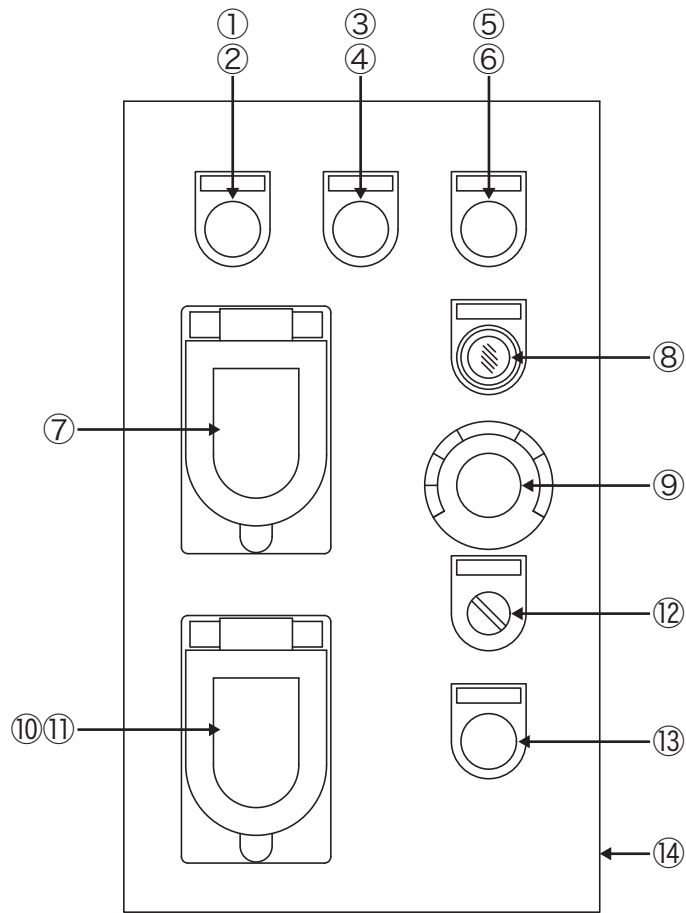

OKP/OKG-20ME

部品リスト

OKP/OKG-20ME 部品リスト

※**A**・**B**2種類の表記がある部品は、**A**がOKP用、**B**がOKG用です。

見出番号	品名	個数	備考
①	ドラムフタ	1	
②	ドラムフタ側ベアリング	1	6010接触シール式
③	主ローラーピン	A 2 B 3	M16SW・PW・N付
④	オイルシール	A 4 B 6	TC35529
⑤	ベアリング押え	A 4 B 6	
⑥	Oリング	A 4 B 6	P25
⑦	ベアリング	A 4 B 6	6205接触シール式
⑧	スリーブ	A 2 B 3	
⑨	主ローラー	A 2 B 3	
⑩	回転盤	1	A 2点式 B 3点式
⑪	ドラムベアリング	1	6207接触シール式
⑫	ドラム	1	
⑬	ガイドシャフト	2	
⑭	ワンタッチ吐出・吸込みバンド(右)	1	
⑮	ワンタッチ吐出・吸込みバンド(左)	1	
⑯	ノブボルト	2	M10×25L
⑰	吐出・吸込カップリング	2	40G
⑱	点検マドードラム正面側	1	塩ビ
⑲	ガイドローラーASSY	A 4 B 6	
	1 ガイドローラーナット	A 4 B 6	
	2 Oリング	A 4 B 6	P20
	3 ベアリング	A 8 B 12	6802接触シール式
	4 ガイドローラー	A 4 B 6	
	5 ガイドローラーピン	A 4 B 6	
	6 パッキン	A 4 B 6	NR
⑳	座金付蝶ボルト	4	M6×12L

見出番号	品名	個数	備考
A	六角ボルト	6	M10×25L SW
B	六角ボルト	6	M8×35L SW・PW
C	皿ネジ	3	M8×20L
D	六角ボルト	3	M8×20L SW

OKP/OKG-20ME

電装部品リスト

OKP/OKG-20ME 電装 部品リスト

見出番号	品名		備考
①	正転スイッチ黒		IDEC ABS-210NB
②	正転スイッチカバー黒		IDEC OCS-11B
③	逆転スイッチ緑		IDEC ABS-210NG
④	逆転スイッチカバー緑		IDEC OCS-11G
⑤	停止・リセットスイッチ赤		IDEC ABS-211NR
⑥	停止・リセットスイッチカバー赤		IDEC OCS-11R
⑦	周波数表示カバー		神保電器 防滴プレート836(55mm×45mm角)
⑧	インバータ異常ランプオレンジ		IDEC APS-122DNA
⑨	吐出量調整ボリューム	抵抗器	東京コスモス RV30YN20SB302
		モールドツマミ	サトーパーツ K-2195-M
		目盛	φ55mm 目盛銘盤
⑩	リモコンコンセント		明工社 MH2876
⑪	リモコンコンセントカバー		神保電器 防滴プレート836(φ41.5mm)
⑫	運転スイッチ(本体/リモコン)切替スイッチ		IDEC ASS-211N+1a
⑬	電源ランプスイッチ緑		IDEC AOLS22611DNG
⑭	操作パネル		
⑮	インバータ		入力電圧三相200V 1.5kW
⑯	マグネットスイッチ		富士電機 SC-0 コイル AC200V
⑰	端子台		東洋技研 PTU-30-7P
⑱	制御BOX		
⑲	リレー ※1		オムロン MY4NDC24V
⑳	リレー用ソケット ※1		オムロン PYF-14A
㉑	リレー用保持金具 ※1		オムロン PYC-A1
電源コード	電源コード		1CT 2SQ×4C×10m
	プラグ		明工社 MP2520