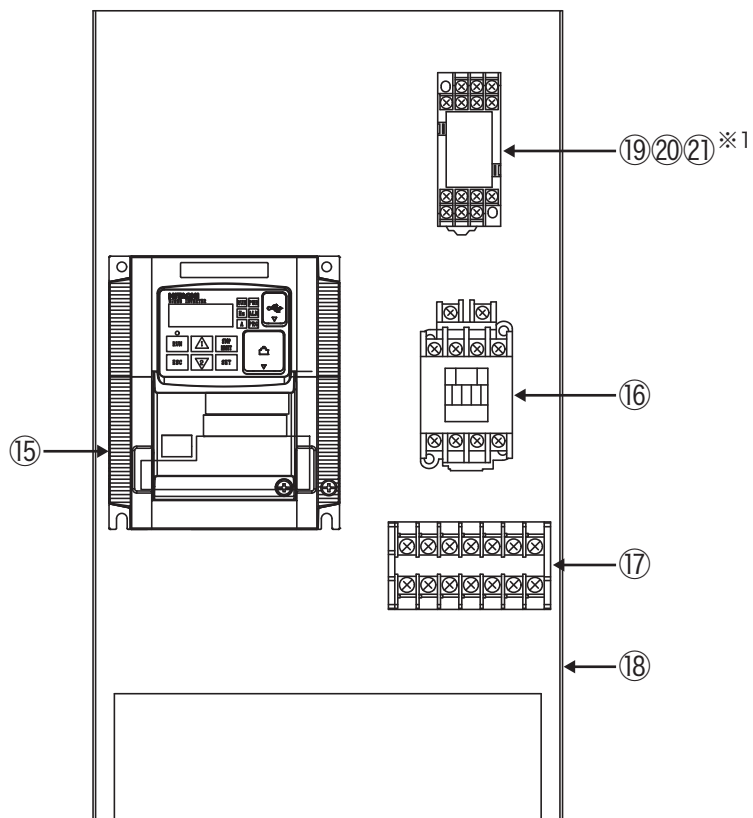

OKP/OKG-20ME

部品リスト

OKP/OKG-20ME 部品リスト

※**A**・**B**2種類の表記がある部品は、**A**がOKP用、**B**がOKG用です。

見出番号	品名	個数	備考
①	ドラムフタ	1	
②	ドラムフタ側ベアリング	1	6010接触シール式
③	主ローラーピン	A 2 B 3	M16SW・PW・N付
④	オイルシール	A 4 B 6	TC35529
⑤	ベアリング押え	A 4 B 6	
⑥	Oリング	A 4 B 6	P25
⑦	ベアリング	A 4 B 6	6205接触シール式
⑧	スリーブ	A 2 B 3	
⑨	主ローラー	A 2 B 3	
⑩	回転盤	1	A 2点式 B 3点式
⑪	ドラムベアリング	1	6207接触シール式
⑫	ドラム	1	
⑬	ガイドシャフト	2	
⑭	ワンタッチ吐出・吸込みバンド(右)	1	
⑮	ワンタッチ吐出・吸込みバンド(左)	1	
⑯	ノブボルト	2	M10×25L
⑰	吐出・吸込カップリング	2	40G
⑱	点検マドードラム正面側	1	塩ビ
⑲	ガイドローラーASSY	A 4 B 6	
	1 ガイドローラーナット	A 4 B 6	
	2 Oリング	A 4 B 6	P20
	3 ベアリング	A 8 B 12	6802接触シール式
	4 ガイドローラー	A 4 B 6	
	5 ガイドローラーピン	A 4 B 6	
	6 パッキン	A 4 B 6	NR
⑳	座金付蝶ボルト	4	M6×12L

見出番号	品名	個数	備考
A	六角ボルト	6	M10×25L SW
B	六角ボルト	6	M8×35L SW・PW
C	皿ネジ	3	M8×20L
D	六角ボルト	3	M8×20L SW

OKP/OKG-20ME

電装部品リスト

OKP/OKG-20ME 電装 部品リスト

見出番号	品名		備考
①	正転スイッチ黒		IDEC ABS-210NB
②	正転スイッチカバー黒		IDEC OCS-11B
③	逆転スイッチ緑		IDEC ABS-210NG
④	逆転スイッチカバー緑		IDEC OCS-11G
⑤	停止・リセットスイッチ赤		IDEC ABS-211NR
⑥	停止・リセットスイッチカバー赤		IDEC OCS-11R
⑦	周波数表示カバー		神保電器 防滴プレート836(55mm×45mm角)
⑧	インバータ異常ランプオレンジ		IDEC APS-122DNA
⑨	吐出量調整ボリューム	抵抗器	東京コスモス RV30YN20SB302
		モールドツマミ	サトーパーツ K-2195-M
		目盛	φ55mm 目盛銘盤
⑩	リモコンコンセント		明工社 MH2876
⑪	リモコンコンセントカバー		神保電器 防滴プレート836(φ41.5mm)
⑫	運転スイッチ(本体/リモコン)切替スイッチ		IDEC ASS-211N+1a
⑬	電源ランプスイッチ緑		IDEC AOLS22611DNG
⑭	操作パネル		
⑮	インバータ		入力電圧三相200V 1.5kW
⑯	マグネットスイッチ		富士電機 SC-0 コイル AC200V
⑰	端子台		東洋技研 PTU-30-7P
⑱	制御BOX		
⑲	リレー ※1		オムロン MY4NDC24V
⑳	リレー用ソケット ※1		オムロン PYF-14A
㉑	リレー用保持金具 ※1		オムロン PYC-A1
電源コード	電源コード		1CT 2SQ×4C×10m
	プラグ		明工社 MP2520