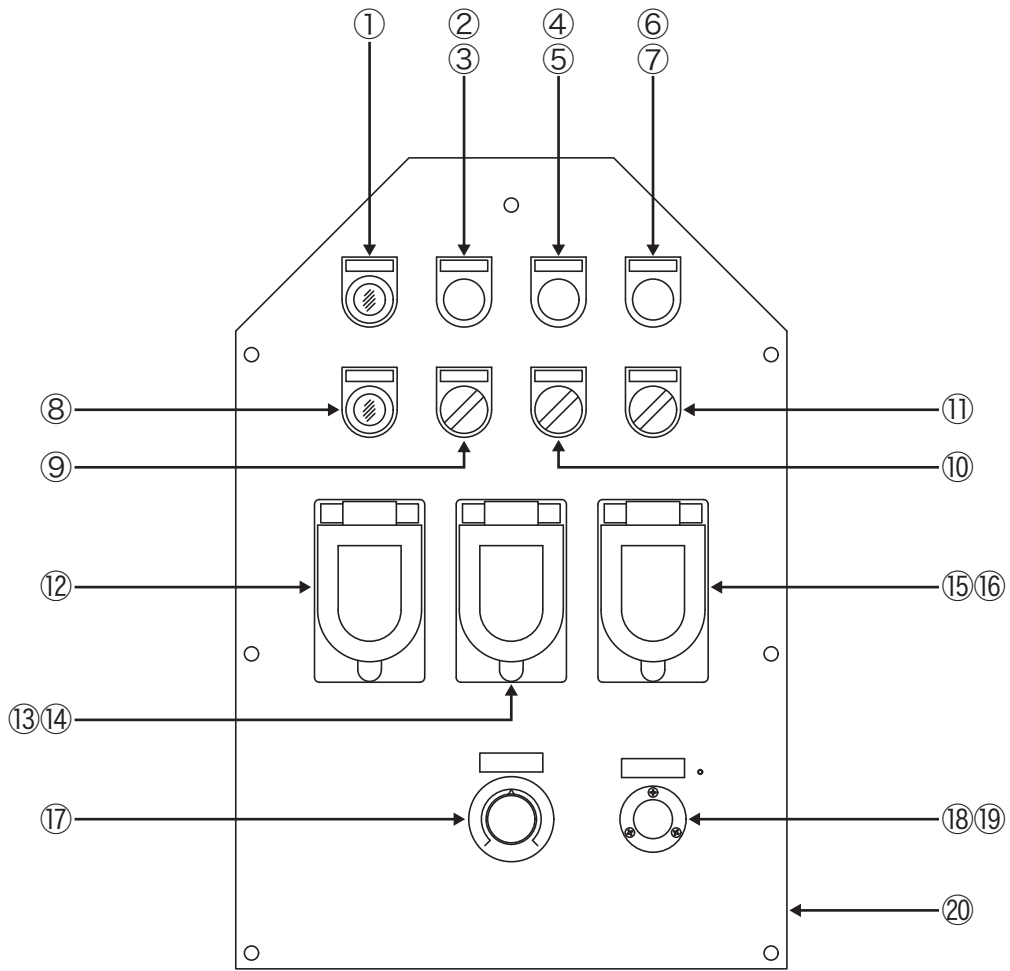

OKP-60ME-L

電装部品リスト