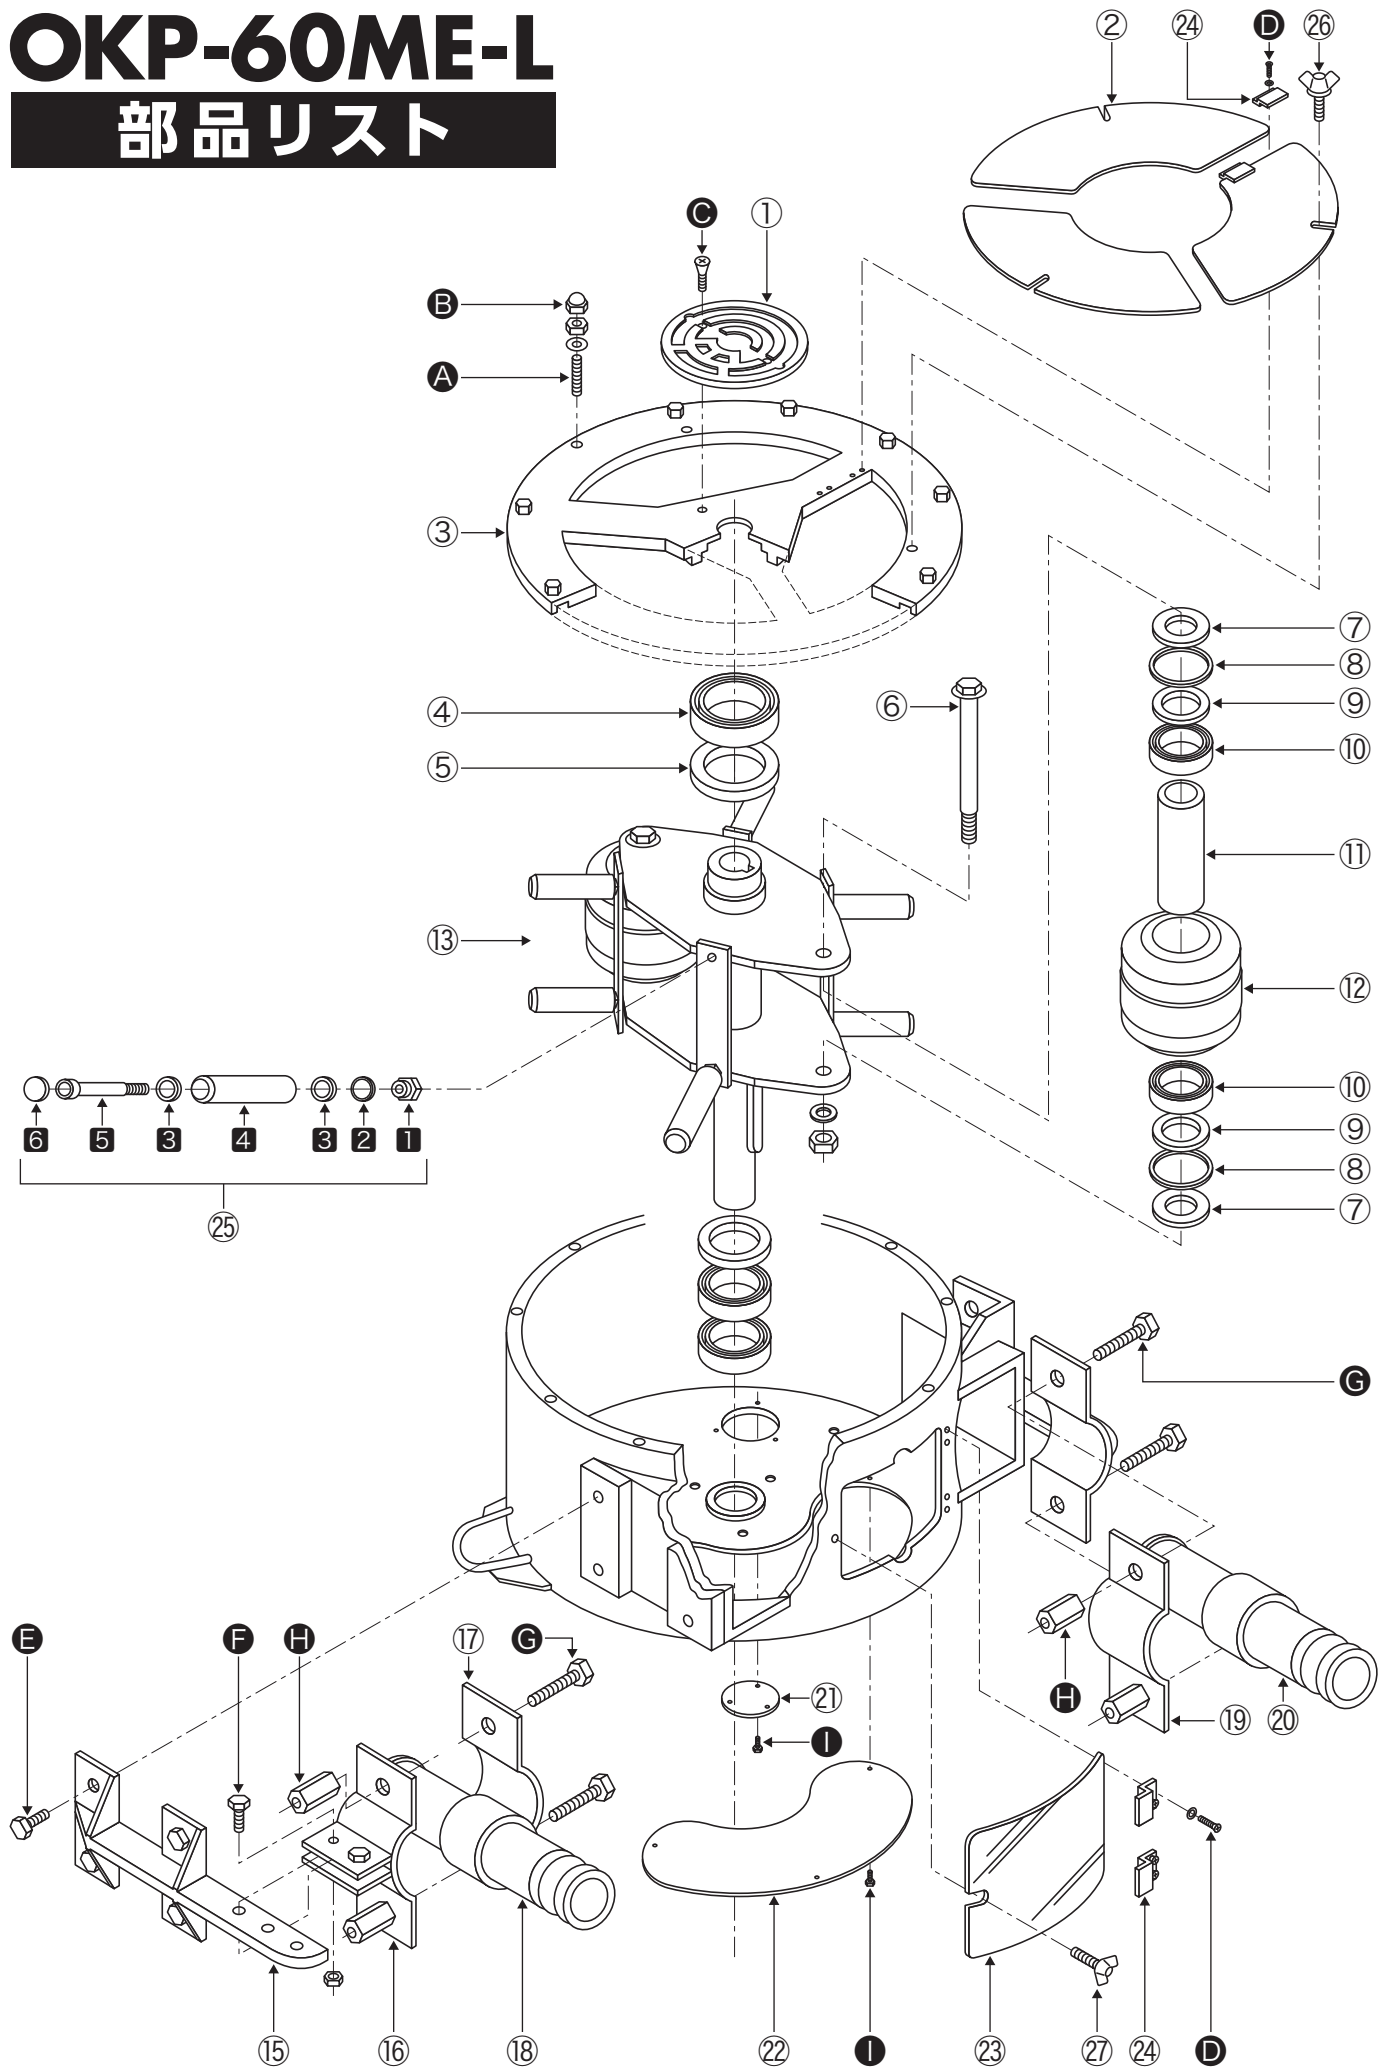

# OKP-60ME-L

## 部品リスト

# OKP-60ME-L 部品リスト

見出番号	品名	個数	備考
①	銘板	1	
②	点検マド - ドラムフタ側	3	塩ビ
③	ドラムフタ	1	
④	ベアリング	1	6211接触シール形
⑤	オイルシール	2	D85×100×9
⑥	主ローラーピン	2	M24SW・N付
⑦	ベアリング押え	4	
⑧	Oリング	4	G-40
⑨	オイルシール	4	D65×90×13
⑩	ベアリング	4	6308接触シール形
⑪	スリーブ	2	
⑫	主ローラー	2	
⑬	回転盤	1	2点式
⑭	ベアリング	2	6013接触シール形
⑮	ドラムヘッド	1	
⑯	吐出バンド(上)	1	
⑰	吐出バンド(下)	1	
⑱	吐出カップリング	1	40Aカムロックオス
⑲	吸込バンド(上)	1	
⑳	吸込カップリング	1	50Aカムロックオス
㉑	点検マド - 鉄カバー(小)	1	
㉒	点検マド - 鉄カバー(大)	1	
㉓	点検マド - ドラム正面側	1	塩ビ
㉔	マド押え	14	
㉕	ガイドローラー-ASSY	8	
	① ガイドローラーナット	8	
	② オイルシール	8	D28×42×7
	③ ベアリング	16	6802接触シール式
	④ ガイドローラー	8	
	⑤ ガイドローラーピン	8	
	⑥ パッキン	8	NBR
㉖	座金付蝶ボルト	3	M6×20L
㉗	座金付蝶ボルト	1	M6×12L

見出番号	品名	個数	備考
Ⓐ	スタッドボルト	12	M10×45L SW・N
Ⓑ	六角袋ナット	12	M10
Ⓒ	皿ネジ	2	M6×20L
Ⓓ	タッピングビス	28	M4×8L
Ⓔ	六角ボルト	4	M10×25L SW
Ⓕ	六角ボルト	2	M10×50L SW・N
Ⓖ	六角ボルト	4	M12×60L SW・N
Ⓗ	六角高ナット	4	M12
Ⓘ	六角ボルト	6	M6×12L SW