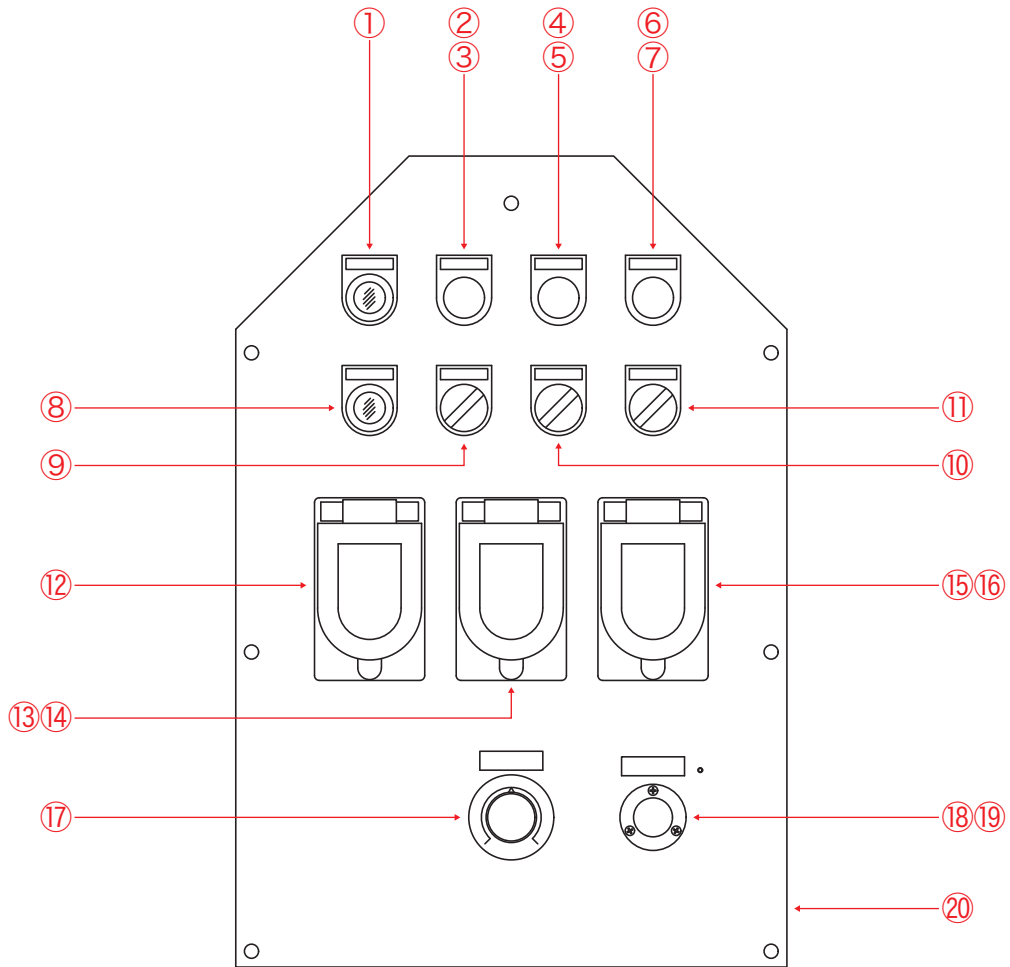

OKP-60ME-L 部品リスト

見出番号	品名	個数	備考
①	銘板	1	
②	点検マド - ドラムフタ側	3	塩ビ
③	ドラムフタ	1	
④	ベアリング	1	6211接触シール形
⑤	オイルシール	2	D85×100×9
⑥	主ローラーピン	2	M24SW・N付
⑦	ベアリング押え	4	
⑧	Oリング	4	G-40
⑨	オイルシール	4	D65×90×13
⑩	ベアリング	4	6308接触シール形
⑪	スリーブ	2	
⑫	主ローラー	2	
⑬	回転盤	1	2点式
⑭	ベアリング	2	6013接触シール形
⑮	ドラムヘッド	1	
⑯	吐出バンド(上)	1	
⑰	吐出バンド(下)	1	
⑱	吐出カップリング	1	40Aカムロックオス
⑲	吸込バンド(上)	1	
⑳	吸込カップリング	1	50Aカムロックオス
㉑	点検マド - 鉄カバー(小)	1	
㉒	点検マド - 鉄カバー(大)	1	
㉓	点検マド - ドラム正面側	1	塩ビ
㉔	マド押え	14	
㉕	ガイドローラーASSY	8	
	① ガイドローラーナット	8	
	② オイルシール	8	D28×42×7
	③ ベアリング	16	6004接触シール式
	④ ガイドローラー	8	
	⑤ ガイドローラーピン	8	
	⑥ パッキン	8	NBR
㉖	座金付蝶ボルト	3	M6×20L
㉗	座金付蝶ボルト	1	M6×12L

見出番号	品名	個数	備考
A	スタッドボルト	12	M10×45L SW・N
B	六角袋ナット	12	M10
C	皿ネジ	2	M6×20L
D	タッピングビス	28	M4×8L
E	六角ボルト	4	M10×25L SW
F	六角ボルト	2	M10×50L SW・N
G	六角ボルト	4	M12×60L SW・N
H	六角高ナット	4	M12
I	六角ボルト	6	M6×12L SW

OKP-60ME-L

電装部品リスト

OKP-60ME-L 電装部品リスト

見出番号	品名	備考	
①	電源入ランプ	IDEC APS-126DNG	
②	正転スイッチ黒	IDEC ABS-210NB	
③	正転スイッチカバー黒	IDEC OCS-11B	
④	逆転スイッチ緑	IDEC ABS-210NG	
⑤	逆転スイッチカバー緑	IDEC OCS-11G	
⑥	停止・リセットスイッチ赤	IDEC ABS-211NR	
⑦	停止・リセットスイッチカバー赤	IDEC OCS-11R	
⑧	インバータ異常ランプオレンジ	IDEC APS-122DNGA	
⑨	圧カスイッチ(有効/無効)切替スイッチ	IDEC ASS-210N	
⑩	運転(本体/リモコン)切替スイッチ	IDEC ASS-211N+1a	
⑪	吐出量(本体/リモコン)切替スイッチ	IDEC ASS-211N+1a	
⑫	周波数表示カバー	神保電器 防滴プレート836(55mm×45mm角)	
⑬	圧カスイッチコンセント	明工社 MH-2871	
⑭	圧カスイッチコンセントカバー	神保電器 防滴プレート842(φ35.5mm)	
⑮	電源用ブレーカスイッチ	三菱電機 NF50FA3P50AT	
⑯	電源用ブレーカスイッチカバー	神保電器 防滴プレート836(φ41.5mm)	
⑰	吐出量調整ボリューム	抵抗器	東京コスモス RV30YN20SB302
		モールドツマミ	サトーパーツ K-2195-M
		目盛	φ55mm 目盛銘盤
⑱	リモコンコンセント	七星 NCS-256-R	
⑲	リモコンコンセントカバー	七星 NCS-25-Rca	
⑳	操作パネル		
㉑	リレー ※1	オムロン MY4NDC24V	
㉒	リレー用ソケット ※1	オムロン PYF-14A	
㉓	リレー用保持金具 ※1	オムロン PYC-A1	
㉔	インバータ	入力電圧三相200V 5.5kW	
㉕	ターミナルブロック ヒューズ・ネオン付	IDEC BAF111SN-1A	
㉖	端子台	春日電機 TR-30-7P	
㉗	制御BOX		
電源コード	電源コード	2CT 5.5SQ×4C×10m	
	接地3P防水プラグ	明工社 MP2540	
	接地3P防水コネクタボディ	明工社 MC2623-N	