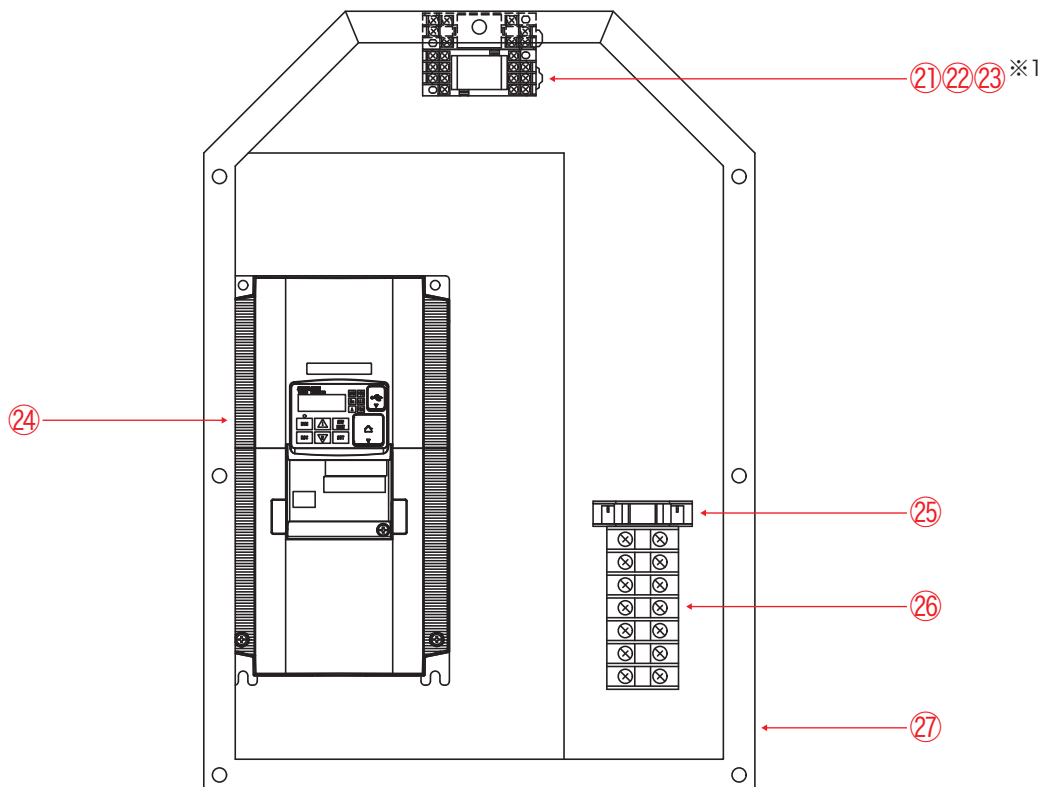

OKP-60ME-L 部品リスト

見出番号	品名	個数	備考
①	銘板	1	
②	点検マド - ドラムフタ側	3	塩ビ
③	ドラムフタ	1	
④	ベアリング	1	6211接触シール形
⑤	オイルシール	2	D85×100×9
⑥	主ローラーピン	2	M24SW・N付
⑦	ベアリング押え	4	
⑧	Oリング	4	G-40
⑨	オイルシール	4	D65×90×13
⑩	ベアリング	4	6308接触シール形
⑪	スリーブ	2	
⑫	主ローラー	2	
⑬	回転盤	1	2点式
⑭	ベアリング	2	6013接触シール形
⑮	ドラムヘッド	1	
⑯	吐出バンド(上)	1	
⑰	吐出バンド(下)	1	
⑱	吐出カップリング	1	40Aカムロックオス
⑲	吸込バンド(上)	1	
⑳	吸込カップリング	1	50Aカムロックオス
㉑	点検マド - 鉄カバー(小)	1	
㉒	点検マド - 鉄カバー(大)	1	
㉓	点検マド - ドラム正面側	1	塩ビ
㉔	マド押え	14	
㉕	ガイドローラーASSY	8	
	① ガイドローラーナット	8	
	② オイルシール	8	D28×42×7
	③ ベアリング	16	6004接触シール式
	④ ガイドローラー	8	
	⑤ ガイドローラーピン	8	
	⑥ パッキン	8	NBR
㉖	座金付蝶ボルト	3	M6×20L
㉗	座金付蝶ボルト	1	M6×12L

見出番号	品名	個数	備考
A	スタッドボルト	12	M10×45L SW・N
B	六角袋ナット	12	M10
C	皿ネジ	2	M6×20L
D	タッピングビス	28	M4×8L
E	六角ボルト	4	M10×25L SW
F	六角ボルト	2	M10×50L SW・N
G	六角ボルト	4	M12×60L SW・N
H	六角高ナット	4	M12
I	六角ボルト	6	M6×12L SW

OKP-60ME-L

電装部品リスト

OKP-60ME-L 電装部品リスト

見出番号	品名	備考	
①	電源入ランプ	IDEC APS-126DNG	
②	正転スイッチ黒	IDEC ABS-210NB	
③	正転スイッチカバー黒	IDEC OCS-11B	
④	逆転スイッチ緑	IDEC ABS-210NG	
⑤	逆転スイッチカバー緑	IDEC OCS-11G	
⑥	停止・リセットスイッチ赤	IDEC ABS-211NR	
⑦	停止・リセットスイッチカバー赤	IDEC OCS-11R	
⑧	インバータ異常ランプオレンジ	IDEC APS-122DNGA	
⑨	圧カスイッチ(有効/無効)切替スイッチ	IDEC ASS-210N	
⑩	運転(本体/リモコン)切替スイッチ	IDEC ASS-211N+1a	
⑪	吐出量(本体/リモコン)切替スイッチ	IDEC ASS-211N+1a	
⑫	周波数表示カバー	神保電器 防滴プレート836(55mm×45mm角)	
⑬	圧カスイッチコンセント	明工社 MH-2871	
⑭	圧カスイッチコンセントカバー	神保電器 防滴プレート842(φ35.5mm)	
⑮	電源用ブレーカスイッチ	三菱電機 NF50FA3P50AT	
⑯	電源用ブレーカスイッチカバー	神保電器 防滴プレート836(φ41.5mm)	
⑰	吐出量調整ボリューム	抵抗器	東京コスモス RV30YN20SB302
		モールドツマミ	サトーパーツ K-2195-M
		目盛	φ55mm 目盛銘盤
⑱	リモコンコンセント	七星 NCS-256-R	
⑲	リモコンコンセントカバー	七星 NCS-25-Rca	
⑳	操作パネル		
㉑	リレー ※1	オムロン MY4NDC24V	
㉒	リレー用ソケット ※1	オムロン PYF-14A	
㉓	リレー用保持金具 ※1	オムロン PYC-A1	
㉔	インバータ	入力電圧三相200V 5.5kW	
㉕	ターミナルブロック ヒューズ・ネオン付	IDEC BAF111SN-1A	
㉖	端子台	春日電機 TR-30-7P	
㉗	制御BOX		
電源コード	電源コード	2CT 5.5SQ×4C×10m	
	接地3P防水プラグ	明工社 MP2540	
	接地3P防水コネクタボディ	明工社 MC2623-N	