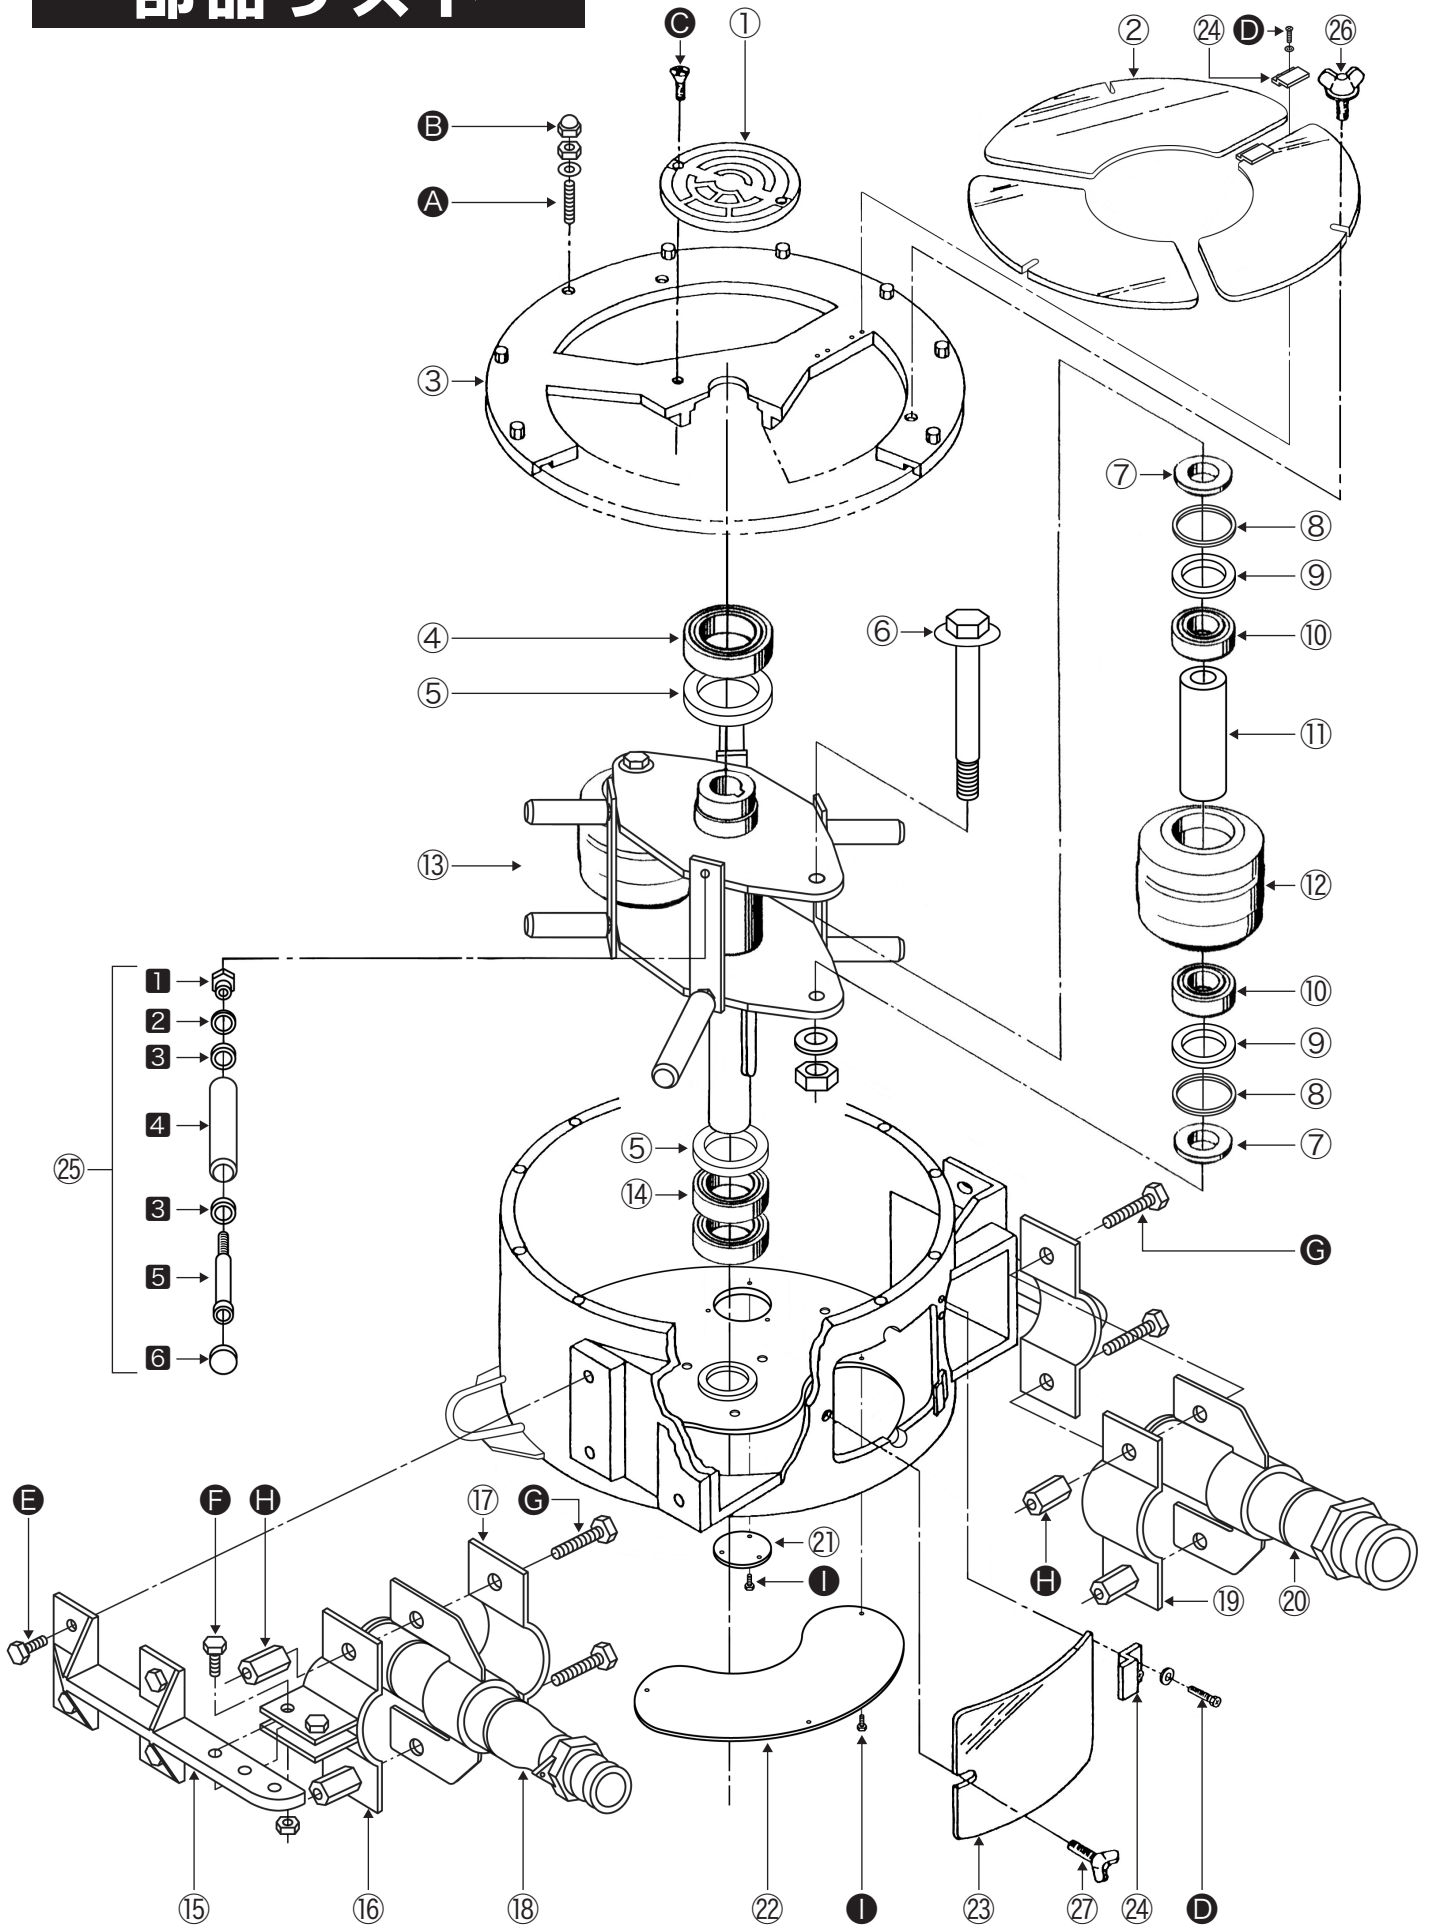

# OKP-65ME-L

## 部品リスト

# OKP-65ME-L 部品リスト

見出番号	品名	個数	備考
①	銘板	1	
②	点検マド — ドラムフタ側	3	塩ビ
③	ドラムフタ	1	
④	ベアリング	1	6211接触シール形
⑤	オイルシール	2	D85×100×9
⑥	主ローラーピン	2	M24SW・N付
⑦	ベアリング押え	4	
⑧	Oリング	4	G-55
⑨	オイルシール	4	D95×120×13
⑩	ベアリング	4	6311接触シール形
⑪	スリーブ	2	
⑫	主ローラー	2	
⑬	回転盤	1	2点式
⑭	ベアリング	2	6013接触シール形
⑮	ドラムヘッド	1	
⑯	吐出バンド(上)	1	
⑰	吐出バンド(下)	1	
⑱	吐出カップリング	1	40Aカムロックオス
⑲	吸込バンド(上)	1	
⑳	吸込カップリング	1	50Aカムロックオス
㉑	点検マド — 鉄カバー(小)	1	
㉒	点検マド — 鉄カバー(大)	1	
㉓	点検マド — ドラム正面側	1	塩ビ
㉔	マド押え	14	
㉕	ガイドローラーASSY	8	
	① ガイドローラーナット	8	
	② オイルシール	8	D28×42×7
	③ ベアリング	16	6004接触シール形
	④ ガイドローラー	8	
	⑤ ガイドローラーピン	8	
	⑥ パッキン	8	NBR
㉖	座金付蝶ボルト	3	M6×20L
㉗	座金付蝶ボルト	1	M6×12L

見出番号	品名	個数	備考
Ⓐ	スタッドボルト	12	M10×45L SW・N
Ⓑ	六角袋ナット	12	M10
Ⓒ	皿ネジ	2	M6×20L
Ⓓ	タッピングビス	28	M4×8L
Ⓔ	六角ボルト	4	M10×25L SW
Ⓕ	六角ボルト	2	M10×50L SW・N
Ⓖ	六角ボルト	4	M16×65L SW・N
Ⓗ	六角高ナット	4	M16
Ⓘ	六角ボルト	6	M6×12L SW