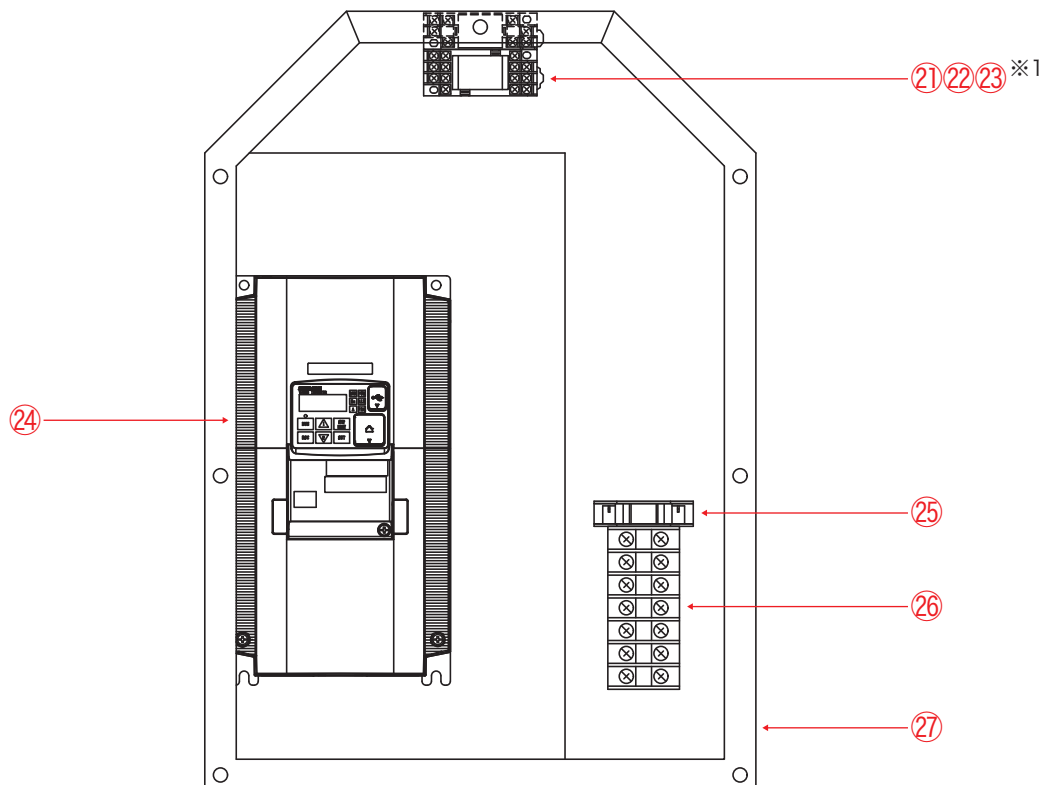

OKP-65ME-L 部品リスト

見出番号	品名	個数	備考
①	銘板	1	
②	点検マド - ドラムフタ側	3	塩ビ
③	ドラムフタ	1	
④	ベアリング	1	6211接触シール形
⑤	オイルシール	2	D85×100×9
⑥	主ローラーピン	2	M24SW・N付
⑦	ベアリング押え	4	
⑧	Oリング	4	G-55
⑨	オイルシール	4	D95×120×13
⑩	ベアリング	4	6311接触シール形
⑪	スリーブ	2	
⑫	主ローラー	2	
⑬	回転盤	1	2点式
⑭	ベアリング	2	6013接触シール形
⑮	ドラムヘッド	1	
⑯	吐出バンド(上)	1	
⑰	吐出バンド(下)	1	
⑱	吐出カップリング	1	40Aカムロックオス
⑲	吸込バンド(上)	1	
⑳	吸込カップリング	1	50Aカムロックオス
㉑	点検マド - 鉄カバー(小)	1	
㉒	点検マド - 鉄カバー(大)	1	
㉓	点検マド - ドラム正面側	1	塩ビ
㉔	マド押え	14	
㉕	ガイドローラーASSY	8	
	① ガイドローラーナット	8	
	② オイルシール	8	D28×42×7
	③ ベアリング	16	6004接触シール式
	④ ガイドローラー	8	
	⑤ ガイドローラーピン	8	
	⑥ パッキン	8	NBR
㉖	座金付蝶ボルト	3	M6×20L
㉗	座金付蝶ボルト	1	M6×12L

見出番号	品名	個数	備考
A	スタッドボルト	12	M10×45L SW・N
B	六角袋ナット	12	M10
C	皿ネジ	2	M6×20L
D	タッピングビス	28	M4×8L
E	六角ボルト	4	M10×25L SW
F	六角ボルト	2	M10×50L SW・N
G	六角ボルト	4	M16×65L SW・N
H	六角高ナット	4	M16
I	六角ボルト	6	M6×12L SW

OKP-65ME-L

電装部品リスト

OKP-65ME-L 電装部品リスト

見出番号	品名	備考	
①	電源入ランプ	IDEC APS-126DNG	
②	正転スイッチ黒	IDEC ABS-210NB	
③	正転スイッチカバー黒	IDEC OCS-11B	
④	逆転スイッチ緑	IDEC ABS-210NG	
⑤	逆転スイッチカバー緑	IDEC OCS-11G	
⑥	停止・リセットスイッチ赤	IDEC ABS-211NR	
⑦	停止・リセットスイッチカバー赤	IDEC OCS-11R	
⑧	インバータ異常ランプオレンジ	IDEC APS-122DNGA	
⑨	圧カスイッチ(有効/無効)切替スイッチ	IDEC ASS-210N	
⑩	運転(本体/リモコン)切替スイッチ	IDEC ASS-211N+1a	
⑪	吐出量(本体/リモコン)切替スイッチ	IDEC ASS-211N+1a	
⑫	周波数表示カバー	神保電器 防滴プレート836(55mm×45mm角)	
⑬	圧カスイッチコンセント	明工社 MH-2871	
⑭	圧カスイッチコンセントカバー	神保電器 防滴プレート842(φ35.5mm)	
⑮	電源用ブレーカスイッチ	三菱電機 NF50FA3P50AT	
⑯	電源用ブレーカスイッチカバー	神保電器 防滴プレート836(φ41.5mm)	
⑰	吐出量調整ボリューム	抵抗器	東京コスモス RV30YN20SB302
		モールドツマミ	サトーパーツ K-2195-M
		目盛	φ55mm 目盛銘盤
⑱	リモコンコンセント	七星 NCS-256-R	
⑲	リモコンコンセントカバー	七星 NCS-25-Rca	
⑳	操作パネル		
㉑	リレー ※1	オムロン MY4NDC24V	
㉒	リレー用ソケット ※1	オムロン PYF-14A	
㉓	リレー用保持金具 ※1	オムロン PYC-A1	
㉔	インバータ	入力電圧三相200V 7.5kW	
㉕	ターミナルブロック ヒューズ・ネオン付	IDEC BAF111SN-1A	
㉖	端子台	春日電機 TR-30-7P	
㉗	制御BOX		
電源コード	電源コード	2CT 8SQ×4C×10m	
	接地3P防水プラグ	明工社 MP2540	
	接地3P防水コネクタボディ	明工社 MC2623-N	