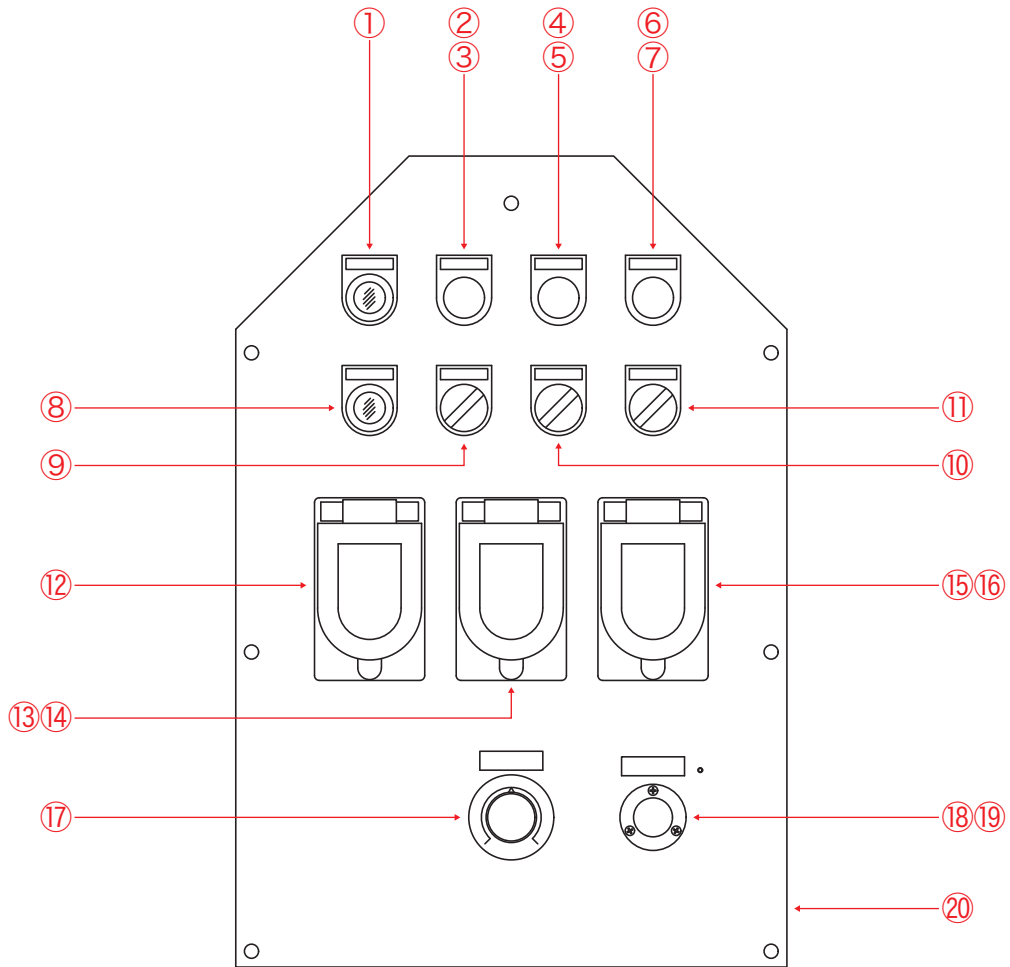

OKP-65ME-L 部品リスト

見出番号	品名	個数	備考
①	銘板	1	
②	点検マド - ドラムフタ側	3	塩ビ
③	ドラムフタ	1	
④	ベアリング	1	6211接触シール形
⑤	オイルシール	2	D85×100×9
⑥	主ローラーピン	2	M24SW・N付
⑦	ベアリング押え	4	
⑧	Oリング	4	G-55
⑨	オイルシール	4	D95×120×13
⑩	ベアリング	4	6311接触シール形
⑪	スリーブ	2	
⑫	主ローラー	2	
⑬	回転盤	1	2点式
⑭	ベアリング	2	6013接触シール形
⑮	ドラムヘッド	1	
⑯	吐出バンド(上)	1	
⑰	吐出バンド(下)	1	
⑱	吐出カップリング	1	40Aカムロックオス
⑲	吸込バンド(上)	1	
⑳	吸込カップリング	1	50Aカムロックオス
㉑	点検マド - 鉄カバー(小)	1	
㉒	点検マド - 鉄カバー(大)	1	
㉓	点検マド - ドラム正面側	1	塩ビ
㉔	マド押え	14	
㉕	ガイドローラーASSY	8	
	① ガイドローラーナット	8	
	② オイルシール	8	D28×42×7
	③ ベアリング	16	6004接触シール式
	④ ガイドローラー	8	
	⑤ ガイドローラーピン	8	
	⑥ パッキン	8	NBR
㉖	座金付蝶ボルト	3	M6×20L
㉗	座金付蝶ボルト	1	M6×12L

見出番号	品名	個数	備考
A	スタッドボルト	12	M10×45L SW・N
B	六角袋ナット	12	M10
C	皿ネジ	2	M6×20L
D	タッピングビス	28	M4×8L
E	六角ボルト	4	M10×25L SW
F	六角ボルト	2	M10×50L SW・N
G	六角ボルト	4	M16×65L SW・N
H	六角高ナット	4	M16
I	六角ボルト	6	M6×12L SW

OKP-65ME-L

電装部品リスト

OKP-65ME-L 電装部品リスト

見出番号	品名	備考	
①	電源入ランプ	IDEC APS-126DNG	
②	正転スイッチ黒	IDEC ABS-210NB	
③	正転スイッチカバー黒	IDEC OCS-11B	
④	逆転スイッチ緑	IDEC ABS-210NG	
⑤	逆転スイッチカバー緑	IDEC OCS-11G	
⑥	停止・リセットスイッチ赤	IDEC ABS-211NR	
⑦	停止・リセットスイッチカバー赤	IDEC OCS-11R	
⑧	インバータ異常ランプオレンジ	IDEC APS-122DNGA	
⑨	圧カスイッチ(有効/無効)切替スイッチ	IDEC ASS-210N	
⑩	運転(本体/リモコン)切替スイッチ	IDEC ASS-211N+1a	
⑪	吐出量(本体/リモコン)切替スイッチ	IDEC ASS-211N+1a	
⑫	周波数表示カバー	神保電器 防滴プレート836(55mm×45mm角)	
⑬	圧カスイッチコンセント	明工社 MH-2871	
⑭	圧カスイッチコンセントカバー	神保電器 防滴プレート842(φ35.5mm)	
⑮	電源用ブレーカスイッチ	三菱電機 NF50FA3P50AT	
⑯	電源用ブレーカスイッチカバー	神保電器 防滴プレート836(φ41.5mm)	
⑰	吐出量調整ボリューム	抵抗器	東京コスモス RV30YN20SB302
		モールドツマミ	サトーパーツ K-2195-M
		目盛	φ55mm 目盛銘盤
⑱	リモコンコンセント	七星 NCS-256-R	
⑲	リモコンコンセントカバー	七星 NCS-25-Rca	
⑳	操作パネル		
㉑	リレー ※1	オムロン MY4NDC24V	
㉒	リレー用ソケット ※1	オムロン PYF-14A	
㉓	リレー用保持金具 ※1	オムロン PYC-A1	
㉔	インバータ	入力電圧三相200V 7.5kW	
㉕	ターミナルブロック ヒューズ・ネオン付	IDEC BAF111SN-1A	
㉖	端子台	春日電機 TR-30-7P	
㉗	制御BOX		
電源コード	電源コード	2CT 8SQ×4C×10m	
	接地3P防水プラグ	明工社 MP2540	
	接地3P防水コネクタボディ	明工社 MC2623-N	