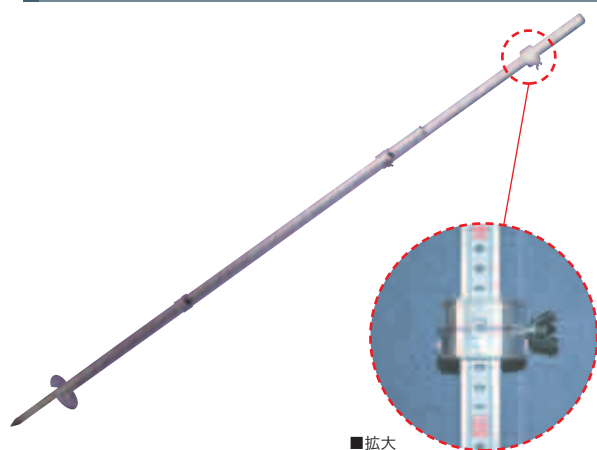

アルミレベル棒

■拡大

平面グワ(ならし用)

ステンレス

型 式	平面グワ(ならし用)
寸 法	W100×L500mm

アルミ定規

型 式	アルミ定規
寸 法	W60×L1,800×H25mm

タッピング定規

型 式	タッピング定規
寸 法	W100×L900・1,200・1,500・1,800mm

スポンジ定規・壁ずり定規(波付・波なし)・ゴム定規

スポンジ定規
①走り
②刃
③ヘン

壁ずり定規

ゴム定規

型 式	スポンジ定規	ゴム定規	壁ずり定規
寸 法	L1,000mm	L5,000mm	L2,000mm
		W40×H15mm	

フロアブラシ

型 式	フロアブラシ
寸 法	W55×L900×H80mm (ブラシ部のみH60mm)